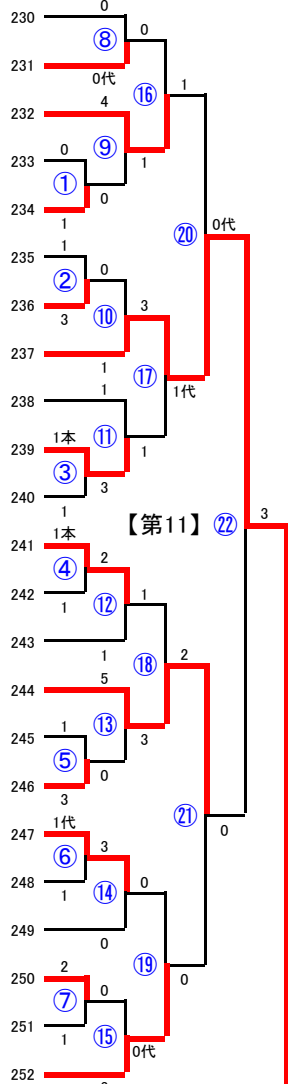

パナソニック(ES門真)

日通航空 日本通運(航空事業支店)
大塚横浜 大塚家具(横浜)
伊田千葉 伊田テクノス(千葉)
住不販新 住友不動産販売(新宿)
三菱電北 三菱電機(北伊丹)
三菱重本 三菱重工(本社)
セコム SECOM
FX本社 富士ゼロックス(本社)
グロリ埼 グローリー(埼玉)
野村総研 野村総合研究所
兼松 兼松
トヨタA トヨタ自動車(本社)
朝日本店 朝日新聞姫路販売(本店)
日新製鋼 日新製鋼
大同星崎 大同特殊鋼(星崎)
ソニー厚 ソニー(厚木)
東芝本社 東芝(本社)
望星横浜 望星サイエンス(横浜)
住友商事 住友商事(竹橋)
NEC玉 NEC(玉川)
東ガス神 東京ガス(神奈川)
日揮 日揮
JR東東 JR東日本(東京)