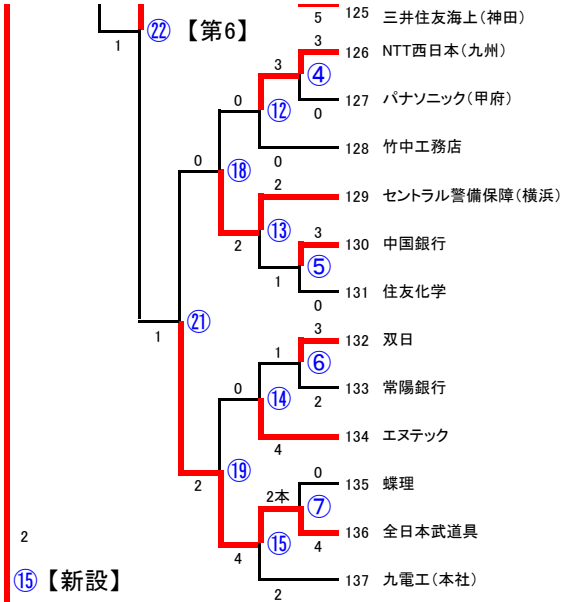

第59回全日本実業団剣道大会 2016年9月19日(月)

望星本社 望星サイエンス(本社)
 ニチベイ ニチベイ(本社)
 三菱化学 三菱化学(本社)
 OG本社 大阪ガス(本社)
 東ガス本 東京ガス(本社)
 川重明石 川崎重工(明石)
 新菱冷熱 新菱冷熱工業
 RFT本 アールエフテクニカ(本社)
 織機本社 豊田自動織機(本社)
 東海本店 東京海上日動(本店)
 東レ愛知 東レ(愛知)
 BTMU 三菱東京UFJ銀行(丸の内)
 NTT NTT