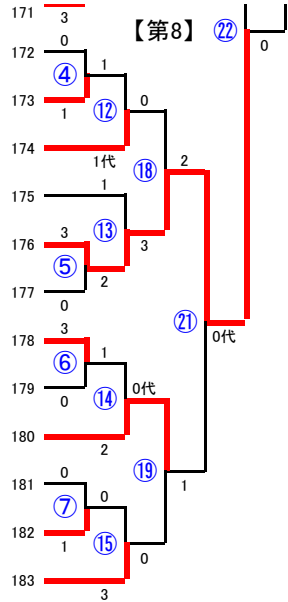

第59回全日本実業団剣道大会 2016年9月19日(月)

望星本社 望星サイエンス(本社)
 ニチベイ ニチベイ(本社)
 三菱化学 三菱化学(本社)
 OG本社 大阪ガス(本社)
 東ガス本 東京ガス(本社)
 川重明石 川崎重工(明石)
 新菱冷熱 新菱冷熱工業
 RFT本 アールエフテクニカ(本社)
 織機本社 豊田自動織機(本社)
 東海本店 東京海上日動(本店)
 東レ愛知 東レ(愛知)
 BTMU 三菱東京UFJ銀行(丸の内)
 NTT NTT