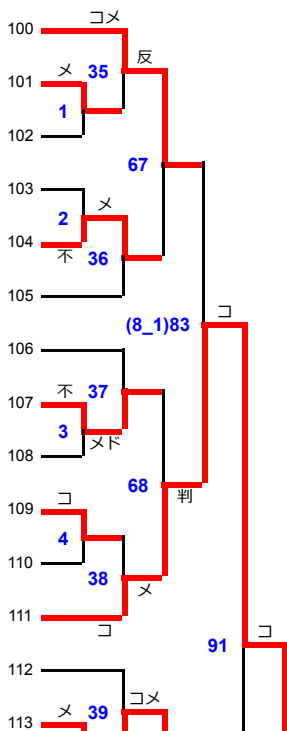

7 梶山 和徳 51
三井住友銀行 本店
7 森川 博昭 50
三菱商事本店
6 宇賀神 徹 48 (欠場)
花王 東京工場
6 千葉 敏 49
大成建設
6 富士本 宜意 53
三洋電機東京製作所
6 大原 康伸 50
セコム
7 時田 史比古 51
東日本電信電話千葉
7 大江 英樹 50
豊田自動織機 本社
6 宮崎 昌尚 51
西日本シティ銀行 本店
7 浅野 厚 51
秋田銀行
6 山口 裕文 49
丸紅
6 納 賢一 51 (欠場)
住友商事本社
6 萩原 和幸 53
日本電信電話本社
6 若瀬 貴洋 51