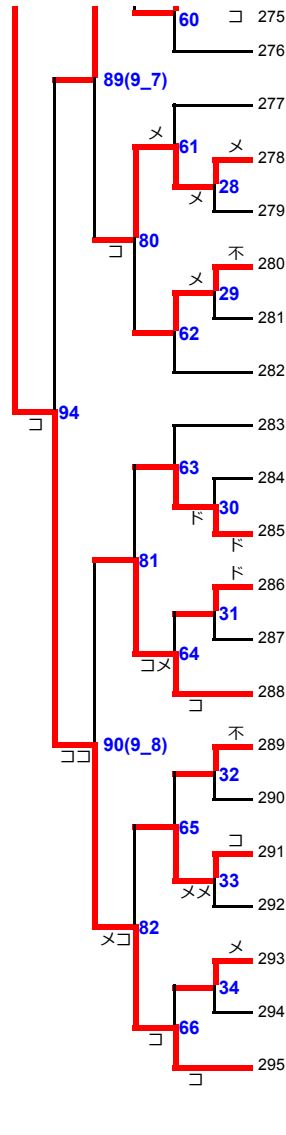

東レ滋賀事業場
6 浅川 秀行 50 (欠場)
ニチベイ 本社
7 市場 丈司 50
日本アイ・ピー・エム本社
6 望月 彰 50
東日本電信電話千葉
6 田子 公成 50
凸版印刷情報コミュニケーション事業本部
7 稲垣 勝典 49
豊田自動織機 本社
7 山口 博隆 50 (欠場)
鹿島建設
7 西川 敬人 50
住友生命保険本社
6 香川 卓士 50
JFEスチール東日本製鉄所千葉
7 高桑 義明 53
双日
7 鶴間 章生 50
東芝 本社
6 高橋 清純 51
秋田銀行
6 菅 嘉毅 50
ダイハツ工業
7 登尾 健哉 49
三菱東京UFJ銀行 丸の内
6 藤田 秀樹 53
ソニー厚木テクノロジーセンター
7 丸尾 隆児 51 (欠場)
三菱重工業本社
6 西角 尚也 50
パナソニックソリューションズ 社本社
7 福島 正之 50
ジェイテクト 名古屋本社
6 森川 正之 54
出光興産本社
6 西田 昌嗣 50
日本電気玉川事業場
7 立花 貴賢 49
東日本電信電話東京

7 金子 宏典 45
東京海上日動火災保険本店
6 安川 裕之 41
朝日新聞社 A
7 大野 進 42
日通商事本社
7 間所 俊晴 43 (欠場)
栄光武道具
6 藤田 正幸 43
富士ゼロックス本社
7 宮地 秀典 44
グローリー本社
6 加藤 健 44
オリックス本社
6 伊藤 将人 43
東日本電信電話千葉
6 谷口 晶英 42 (欠場)
シモン 本社
7 若杉 篤史 45
豊田自動織機 本社
6 三宅 秀明 41
伊田テクノス本社
7 木佐 大智 43
サントリーHD大阪本社
6 林屋 一則 44
KDDI 本社
7 舘野 博昭 44