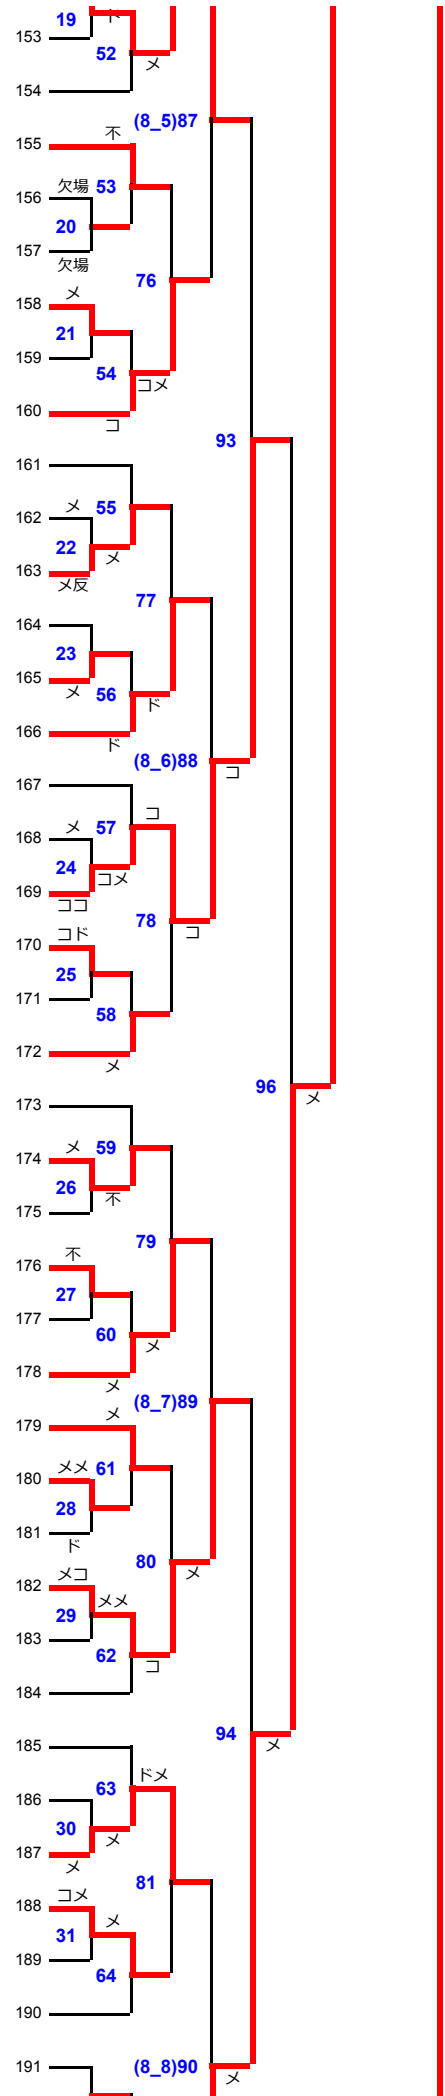

セントラル警備保障本社	
6 香川 卓 44	153
J R東日本リテールネット 本社	
6 直井 弘洋 46	154
千葉銀行	
7 篠 京之 44	155
日通商事本社	
6 尾形 正勝 43 (欠場)	156
トヨタ自動車本社	
6 鈴木 謙吾 45 (欠場)	157
日本アイ・ピー・エム本社	
6 菊羽 徹 46	158
富士通 本社	
6 望月 純也 45	159
パナソニックシステムソリューションズ	
6 笹谷 聡 44	160
三菱東京UFJ銀行 丸の内	
6 佐瀬 勝 46	161
京葉銀行	
7 浅井 秀則 48	162
東日本電信電話千葉	
7 松野 淳二 46	163
大同特殊鋼本社	
6 中尾 崇宏 45	164
大阪瓦斯本社	
7 久保山 聡 46	165
東芝 本社	
7 渡辺 恵一 44	166
伊田テクノス本社	
6 近藤 宜男 46	167
みずほ銀行 東京営業部	
6 小陽 基善 44	168
三千和商工 本社	
7 徳岡 幸二 40	169
ヤマガタ 本社	
7 岩崎 克則 46	170
アイテック 本社	
6 中尾 歩 46	171
住友商事本社	
7 吉田 博晃 44	172
東レ滋賀事業場	
7 小川 敬 49 (欠場)	173
三菱重工業汎用機特車事業本部	
7 真城 進 48	174
豊田自動織機 本社	
7 釘宮 栄作 48	175
新日鐵住金本社	
7 薄 孝明 47	176
栃木銀行 本店	
7 板垣 博樹 49 (欠場)	177
博報堂 赤坂	
7 佐藤 哲大 49	178
三井住友銀行 本店	
7 永島 剛 47	179
日新製鋼	
6 柴田 博充 47	180
パナソニック本社	
7 小林 秀寿 47	181
東洋水産本社	
7 毛利 隆史 47	182
アイシン精機本社	
6 森 正浩 47	183
江藤酸素	
7 矢野 学 48	184
日立製作所 情報制御システム事業部	
7 森井 俊秀 47	185
日本耐酸塩工業本社	
6 野口 康仁 49	186
鹿島建設	
6 北村 卓士 47	187
日新電機本社	
7 高橋 良尚 48	188
キャノン	
6 柳谷 英樹 47	189
総合警備保障東京	
6 川島 仁一 48	190
常陽銀行	
6 高司 賢吾 47	191
東京ガス本社