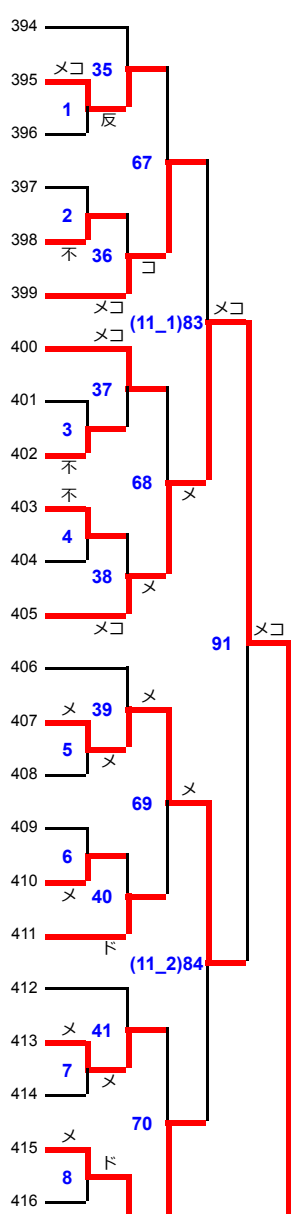

6 田邊 勉 61 千葉銀行
7 生地 志朗 62 大同特殊鋼本社
7 西坂 憲郁 59 三菱ケミカル
6 松崎 隆一 59 京葉銀行
6 酒井 清志 66 日本電気府中事業場
6 矢野 勉 62 スターゼン
7 渡辺 三千宏 61 DIC
6 藤崎 信美 62 かに道楽
7 高嶋 幹夫 59 日本電信電話本社
7 宗 順一 62 ソフトバンク本社
7 森 健志 59 ジェイテクト 名古屋本社
7 福井 敏雄 61 富士フイルム神奈川工場
6 上村 紳一郎 60 富士通 本社
6 小長 純一郎 60 KDDI 本社
7 猪又 貴 62 三洋電機東京製作所
6 根木 正次 62 (欠場) 丸紅
6 辻 義之 60 (欠場) 野村證券本社
6 宮内 偉雄 60 シオザワ
7 高橋 章泰 58 SUBARU群馬製作所
7 磯崎 正見 60 三菱冷熱工業
6 坂之上 忍 59 鹿児島銀行
7 浅野 勇 65 出光興産本社
6 鈴木 秀洋 57