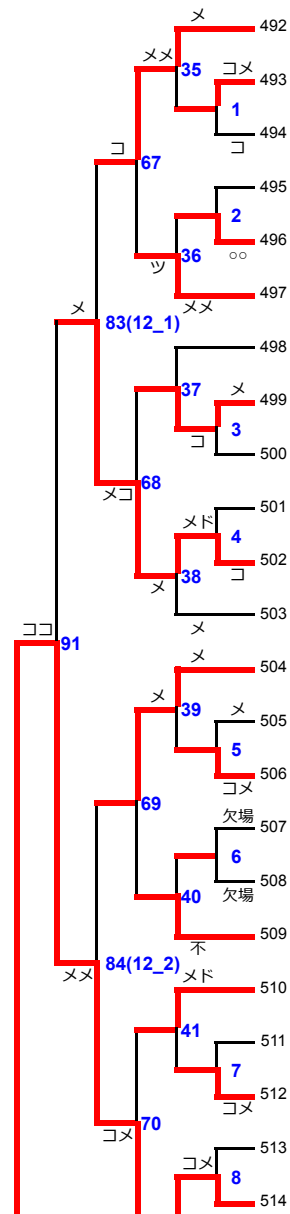

6 田邊 勉 61 千葉銀行
7 生地 志朗 62 大同特殊鋼本社
7 西坂 憲郁 59 三菱ケミカル
6 松崎 隆一 59 京葉銀行
6 酒井 清志 66 日本電気府中事業場
6 矢野 勉 62 スターゼン
7 渡辺 三千宏 61 DIC
6 藤崎 信美 62 かに道楽
7 高嶋 幹夫 59 日本電信電話本社
7 宗 順一 62 ソフトバンク本社
7 森 健志 59 ジェイテクト 名古屋本社
7 福井 敏雄 61 富士フイルム神奈川工場
6 上村 紳一郎 60 富士通 本社
6 小長 純一郎 60 KDDI 本社
7 猪又 貴 62 三洋電機東京製作所
6 根木 正次 62 (欠場) 丸紅
6 辻 義之 60 (欠場) 野村證券本社
6 宮内 偉雄 60 シオザワ
7 高橋 章泰 58 SUBARU群馬製作所
7 磯崎 正見 60 三菱冷熱工業
6 坂之上 忍 59 鹿児島銀行
7 浅野 勇 65 出光興産本社
6 鈴木 秀洋 57