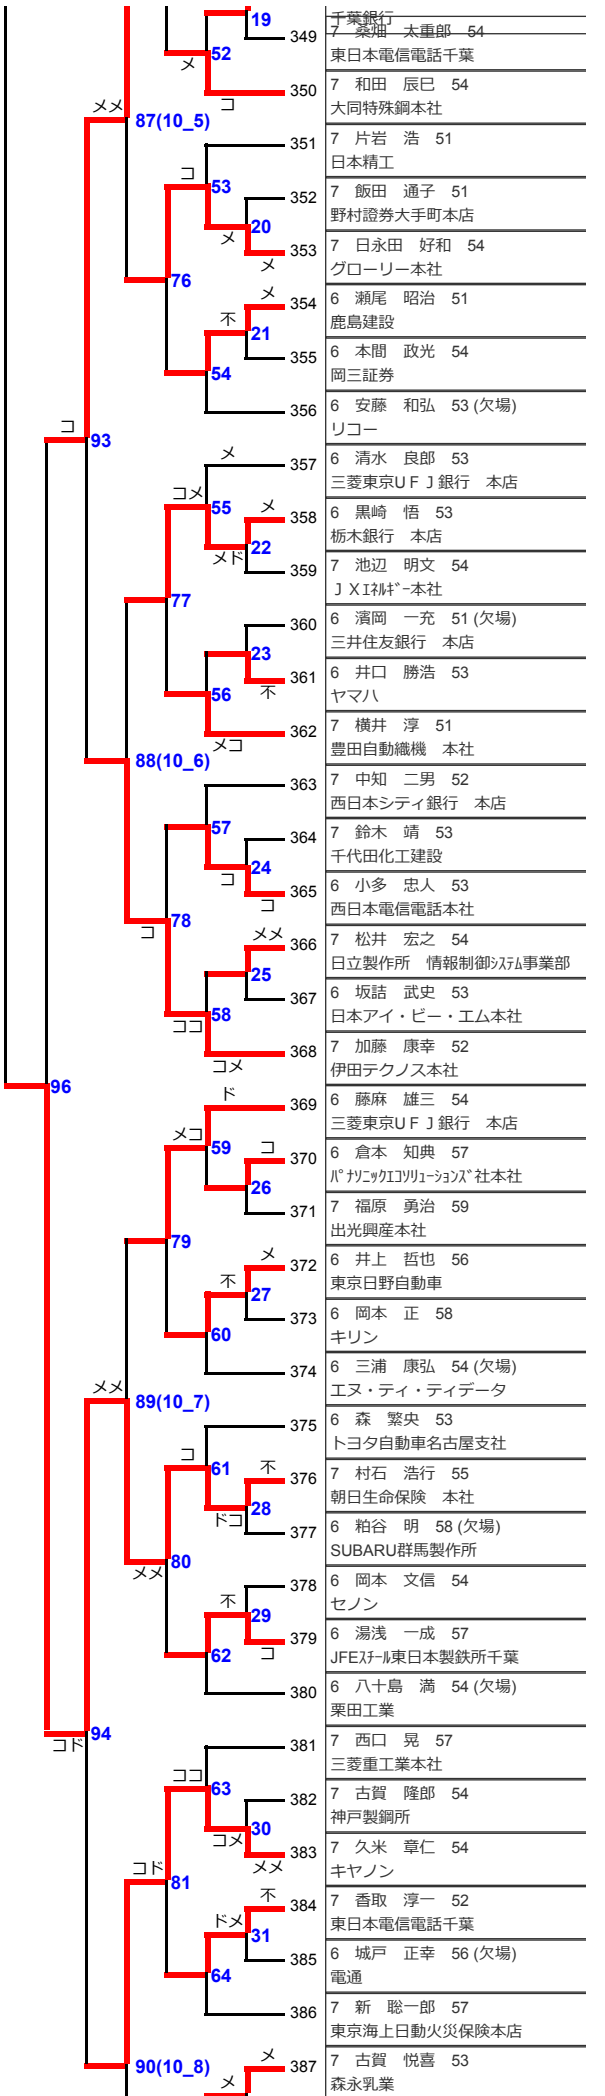

千葉銀行	
7 桑畑 太重郎 54	349
東日本電信電話千葉	
7 和田 辰巳 54	350
大同特殊鋼本社	
7 片岩 浩 51	351
日本精工	
7 飯田 通子 51	352
野村證券大手町本店	
7 日永田 好和 54	353
グローリー本社	
6 瀬尾 昭治 51	354
鹿島建設	
6 本間 政光 54	355
岡三証券	
6 安藤 和弘 53 (欠場)	356
リコー	
6 清水 良郎 53	357
三菱東京UFJ銀行 本店	
6 黒崎 悟 53	358
栃木銀行 本店	
7 池辺 明文 54	359
J XIホール-本社	
6 濱岡 一充 51 (欠場)	360
三井住友銀行 本店	
6 井口 勝浩 53	361
ヤマハ	
7 横井 淳 51	362
豊田自動織機 本社	
7 中知 二男 52	363
西日本シティ銀行 本店	
7 鈴木 靖 53	364
千代田化工建設	
6 小多 忠人 53	365
西日本電信電話本社	
7 松井 宏之 54	366
日立製作所 情報制御システム事業部	
6 坂詰 武史 53	367
日本アイ・ピー・エム本社	
7 加藤 康幸 52	368
伊田テクノス本社	
6 藤麻 雄三 54	369
三菱東京UFJ銀行 本店	
6 倉本 知典 57	370
パナソニックシステムソリューションズ 社本社	
7 福原 勇治 59	371
出光興産本社	
6 井上 哲也 56	372
東京日野自動車	
6 岡本 正 58	373
キリン	
6 三浦 康弘 54 (欠場)	374
エヌ・ティ・ティデータ	
6 森 繁央 53	375
トヨタ自動車名古屋支社	
7 村石 浩行 55	376
朝日生命保険 本社	
6 粕谷 明 58 (欠場)	377
SUBARU群馬製作所	
6 岡本 文信 54	378
ゼノン	
6 湯浅 一成 57	379
JFEスチール東日本製鉄所千葉	
6 八十島 満 54 (欠場)	380
栗田工業	
7 西口 晃 57	381
三菱重工業本社	
7 古賀 隆郎 54	382
神戸製鋼所	
7 久米 章仁 54	383
キャノン	
7 香取 淳一 52	384
東日本電信電話千葉	
6 城戸 正幸 56 (欠場)	385
電通	
7 新 聡一郎 57	386
東京海上日動火災保険本店	
7 古賀 悦喜 53	387
森永乳業