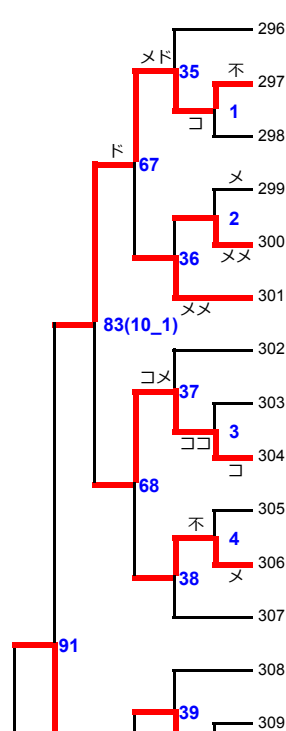

7 梶山 和徳 51
三井住友銀行 本店
7 森川 博昭 50
三菱商事本店
6 宇賀神 徹 48 (欠場)
花王 東京工場
6 千葉 敏 49
大成建設
6 富士本 宜意 53
三洋電機東京製作所
6 大原 康伸 50
セコム
7 時田 史比古 51
東日本電信電話千葉
7 大江 英樹 50
豊田自動織機 本社
6 宮崎 昌尚 51
西日本シティ銀行 本店
7 浅野 厚 51
秋田銀行
6 山口 裕文 49
丸紅
6 納 賢一 51 (欠場)
住友商事本社
6 萩原 和幸 53
日本電信電話本社
6 若瀬 貴洋 51