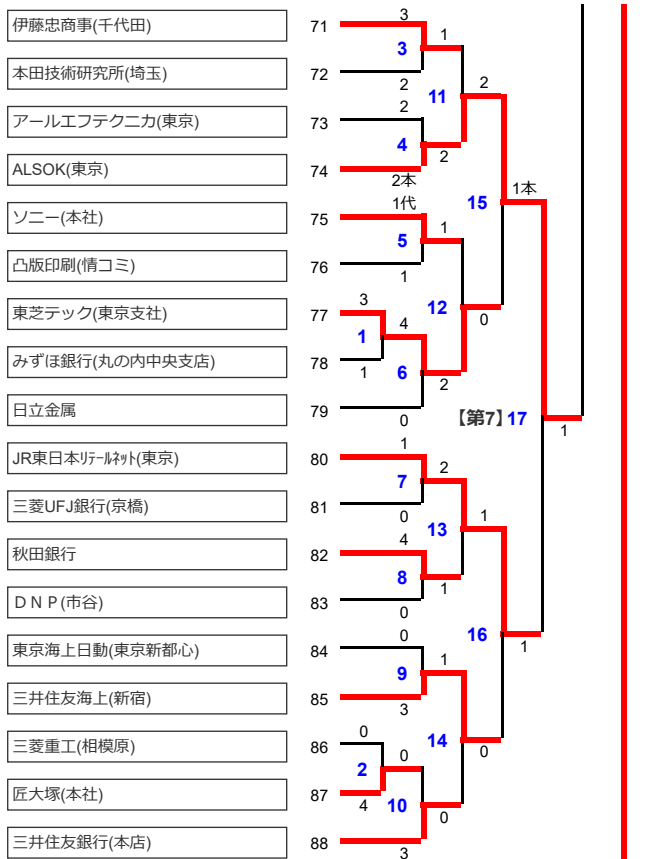

三菱UFJ銀行(本店)

⑥② ⑥⑪ ⑬【新】 ⑫【10】

【6】⑧

【8】③

⑥ 【15】

⑩ 【15】