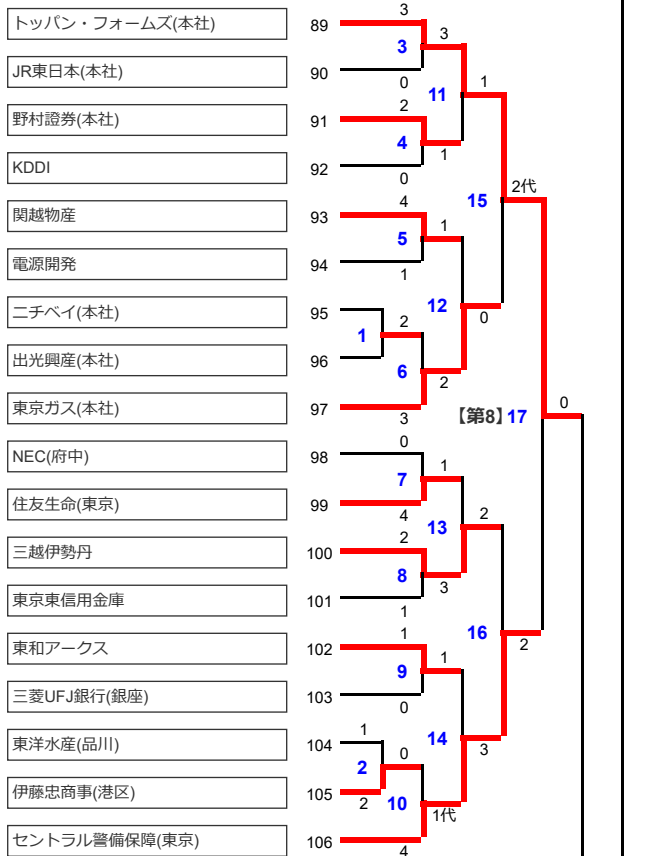

三菱UFJ銀行(本店)

⑥② ⑥⑪ ⑬【新】 ⑫【10】

【6】⑧

【8】③

⑥ 【15】

⑩ 【15】