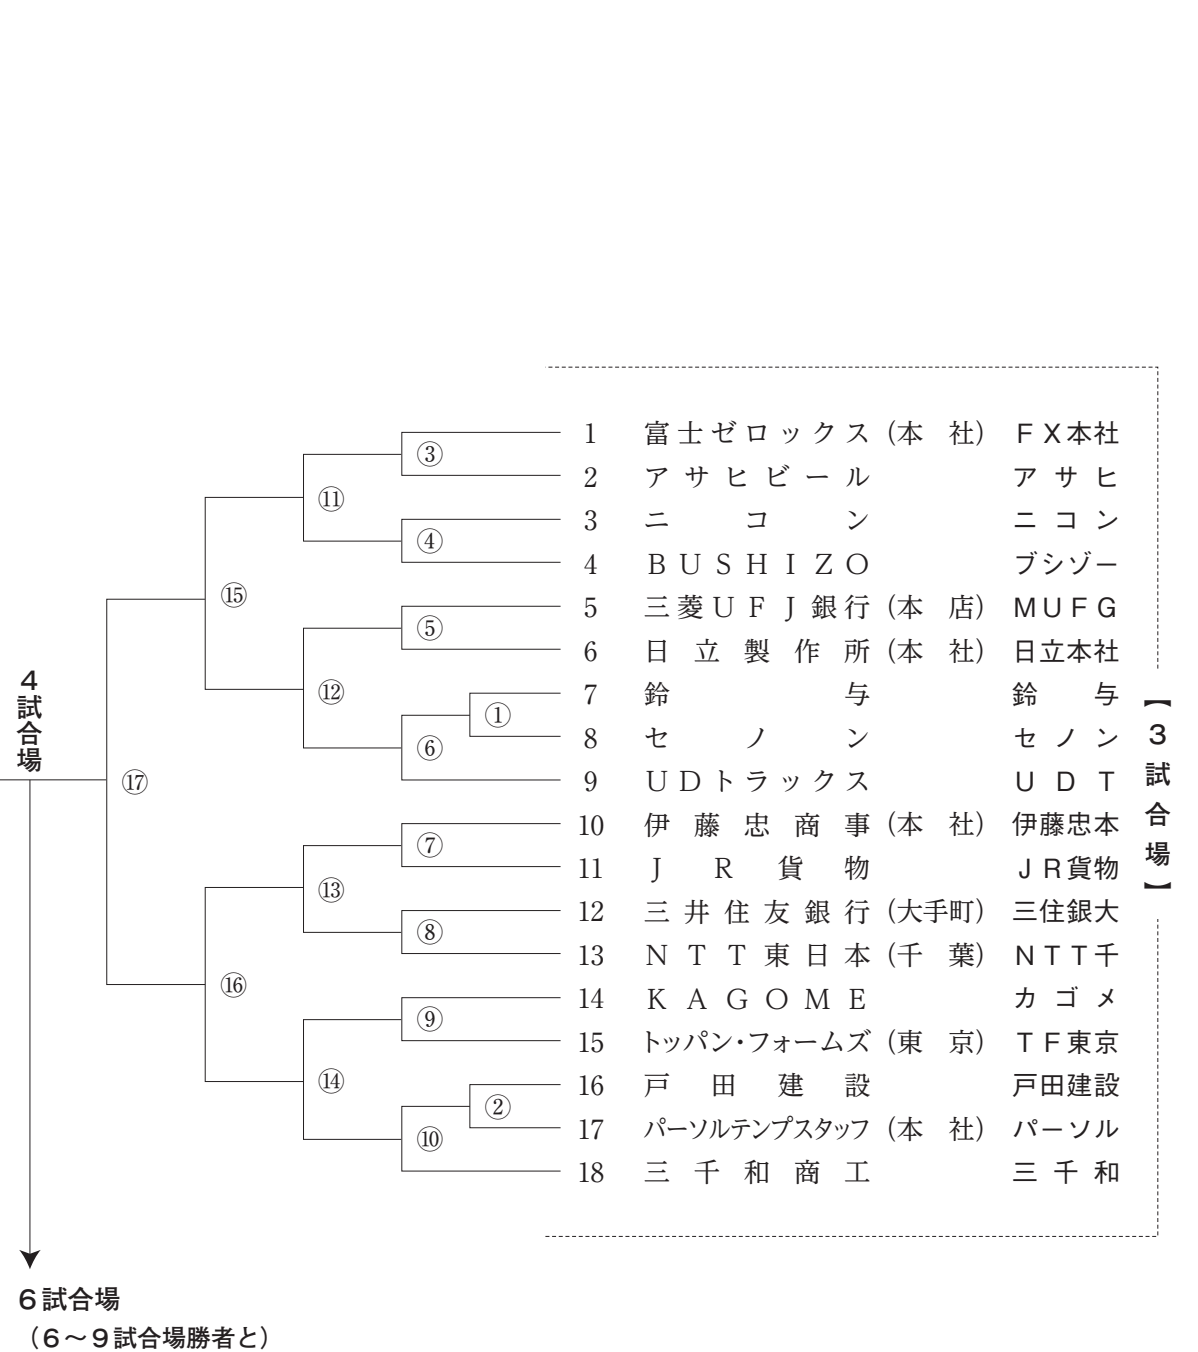

創設60周年記念関東実
女子

業団剣道大会組合せ表
の部

創設60周年記念関東実
一般

業団剣道大会組合せ表
の部

創設60周年記念関東実
一般

業団剣道大会組合せ表
の部

創設60周年記念関東実
一般

業団剣道大会組合せ表
の部

創設60周年記念関東実
一般

業団剣道大会組合せ表
の部