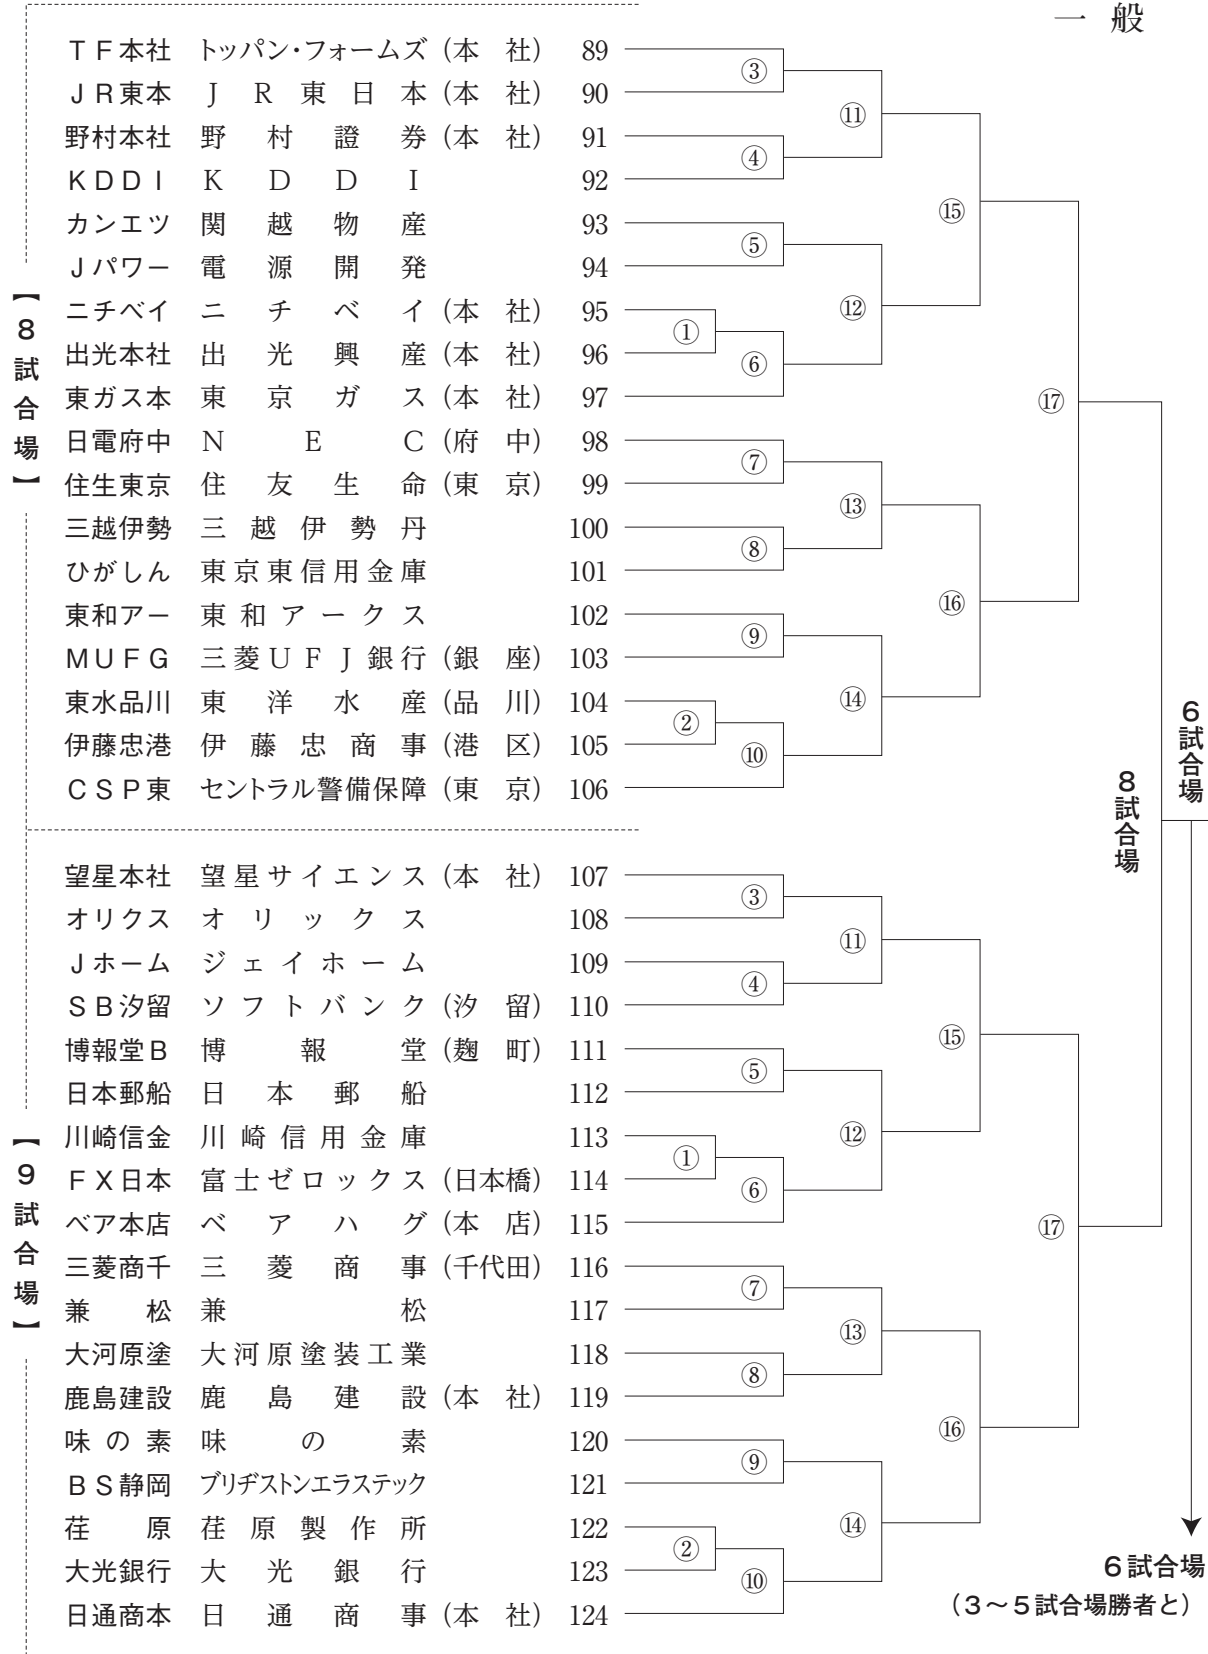

創設60周年記念関東実
女子

業団剣道大会組合せ表
の部

創設60周年記念関東実
一般

業団剣道大会組合せ表
の部

創設60周年記念関東実
一般

業団剣道大会組合せ表
の部

創設60周年記念関東実
一般

業団剣道大会組合せ表
の部

創設60周年記念関東実
一般

業団剣道大会組合せ表
の部