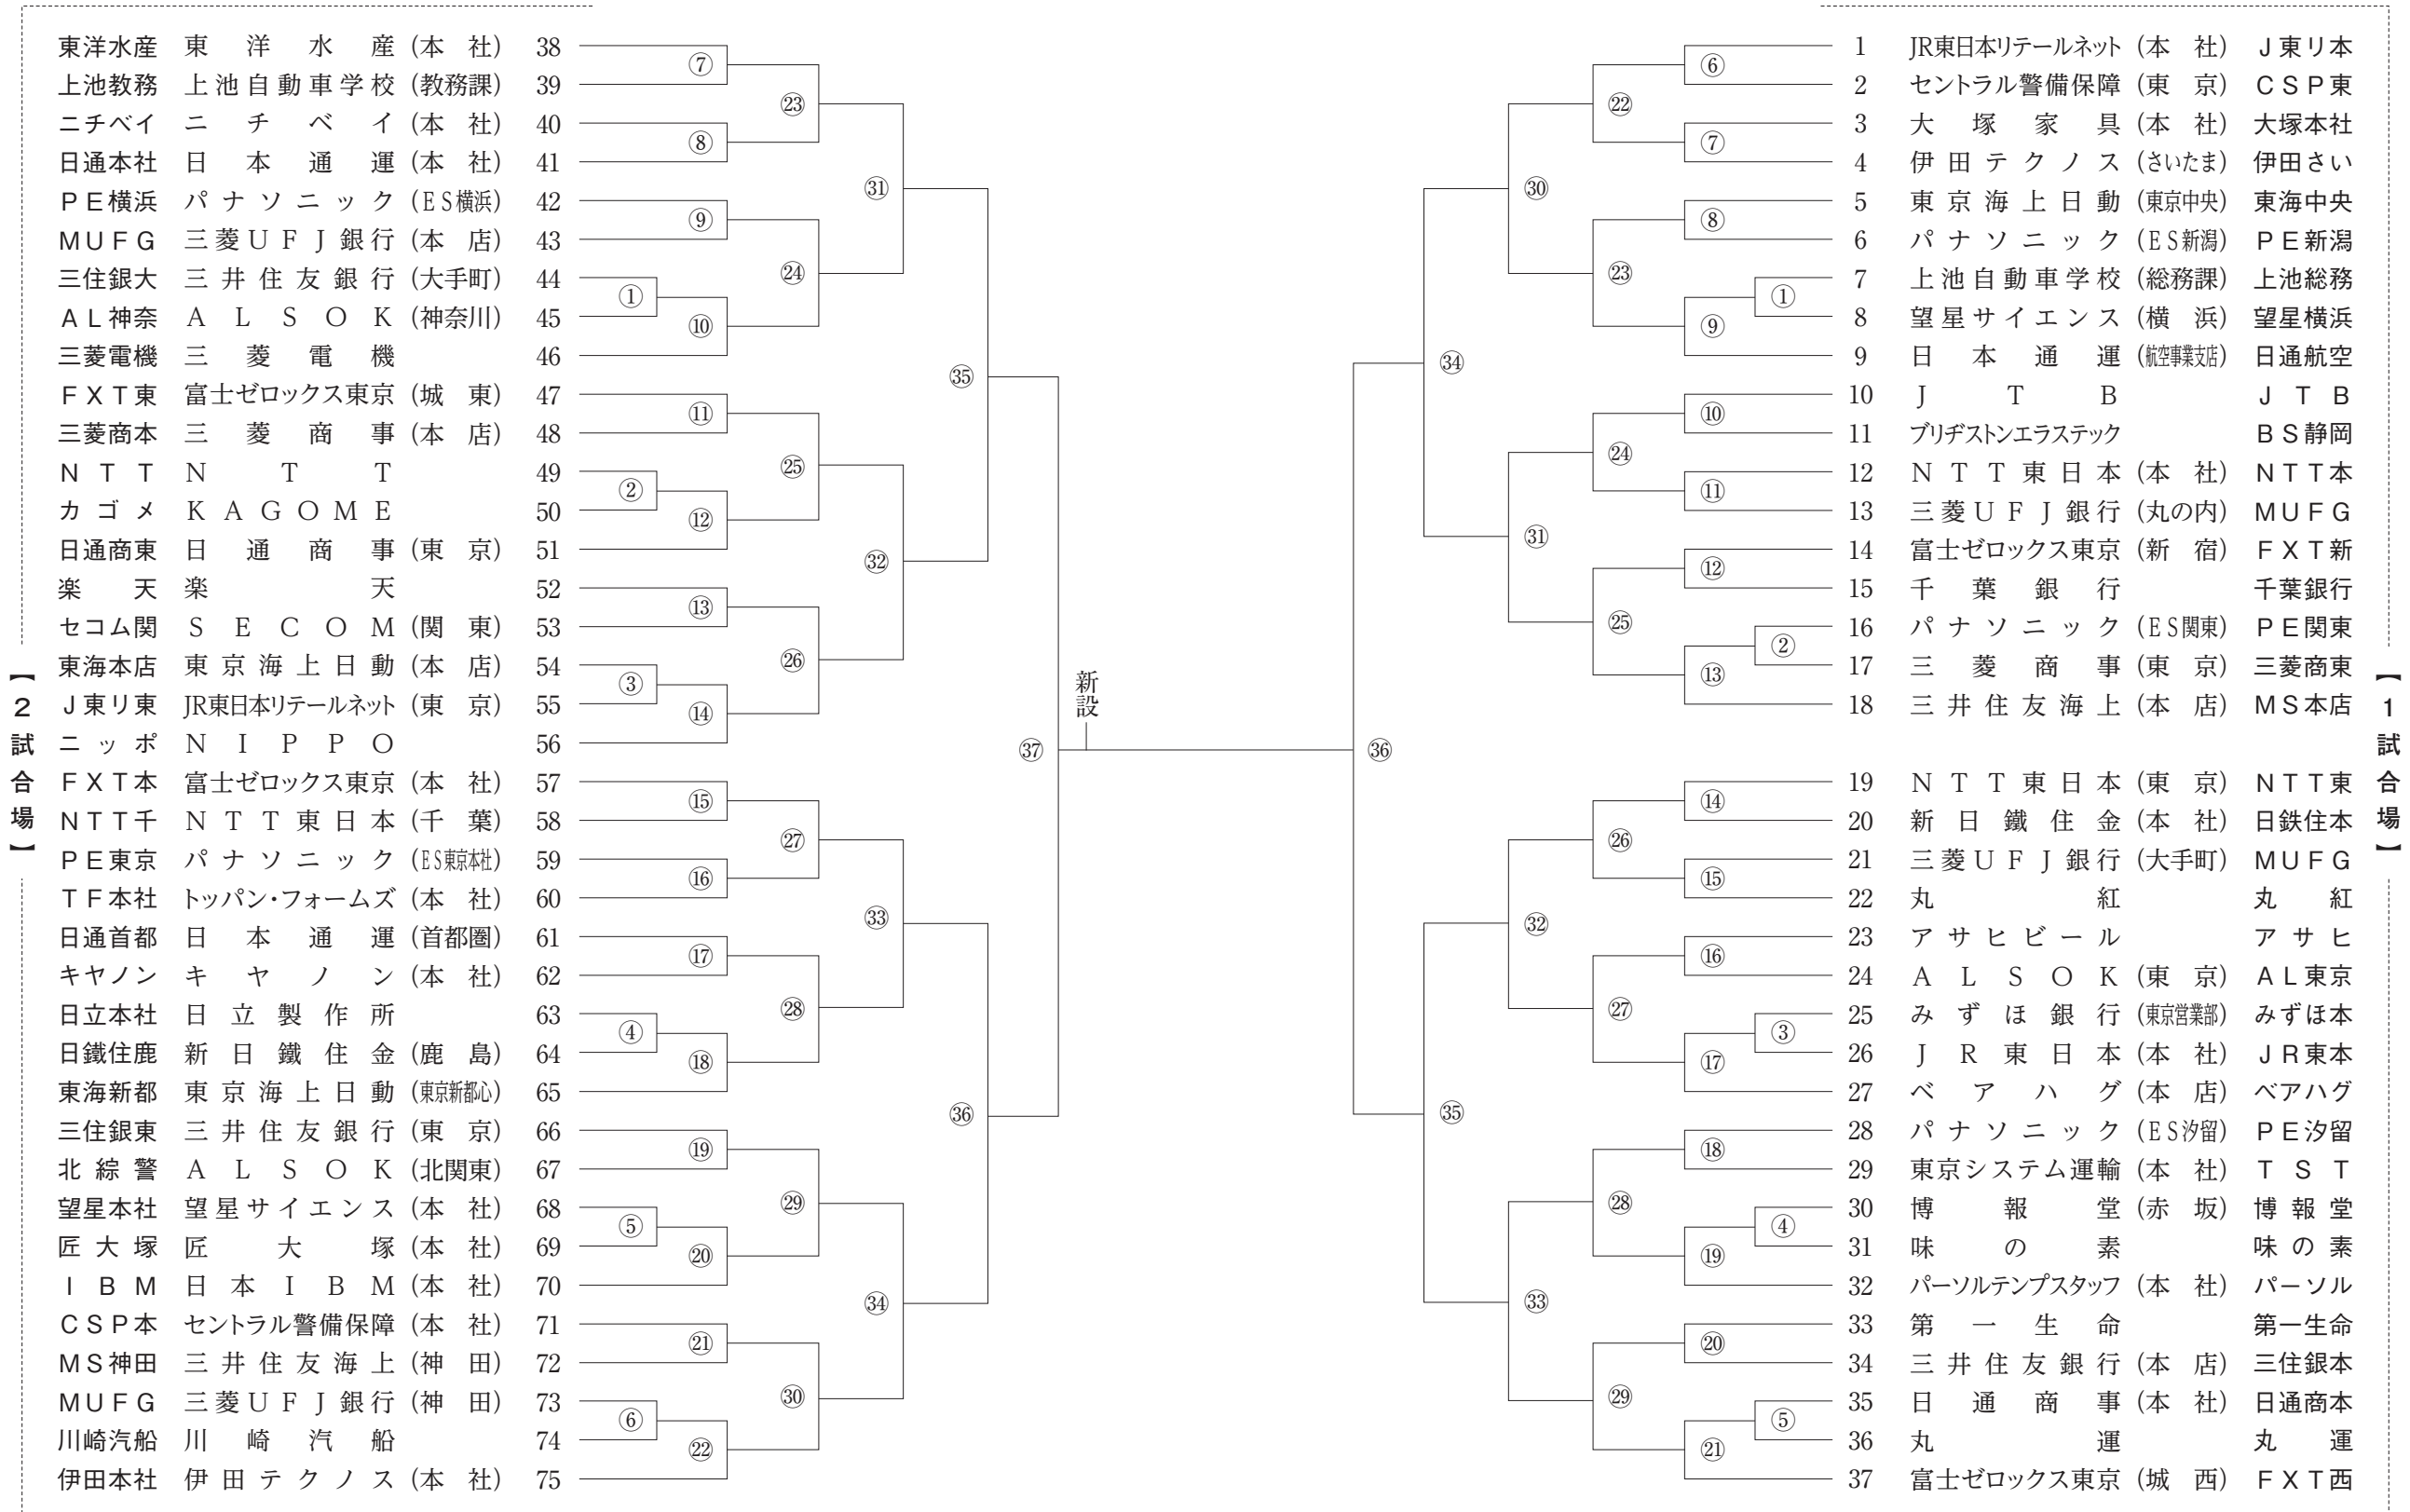

創設60周年記念関東実
女子

業団剣道大会組合せ表
の部

創設60周年記念関東実
一般

業団剣道大会組合せ表
の部

創設60周年記念関東実
一般

業団剣道大会組合せ表
の部

創設60周年記念関東実
一般

業団剣道大会組合せ表
の部

創設60周年記念関東実
一般

業団剣道大会組合せ表
の部