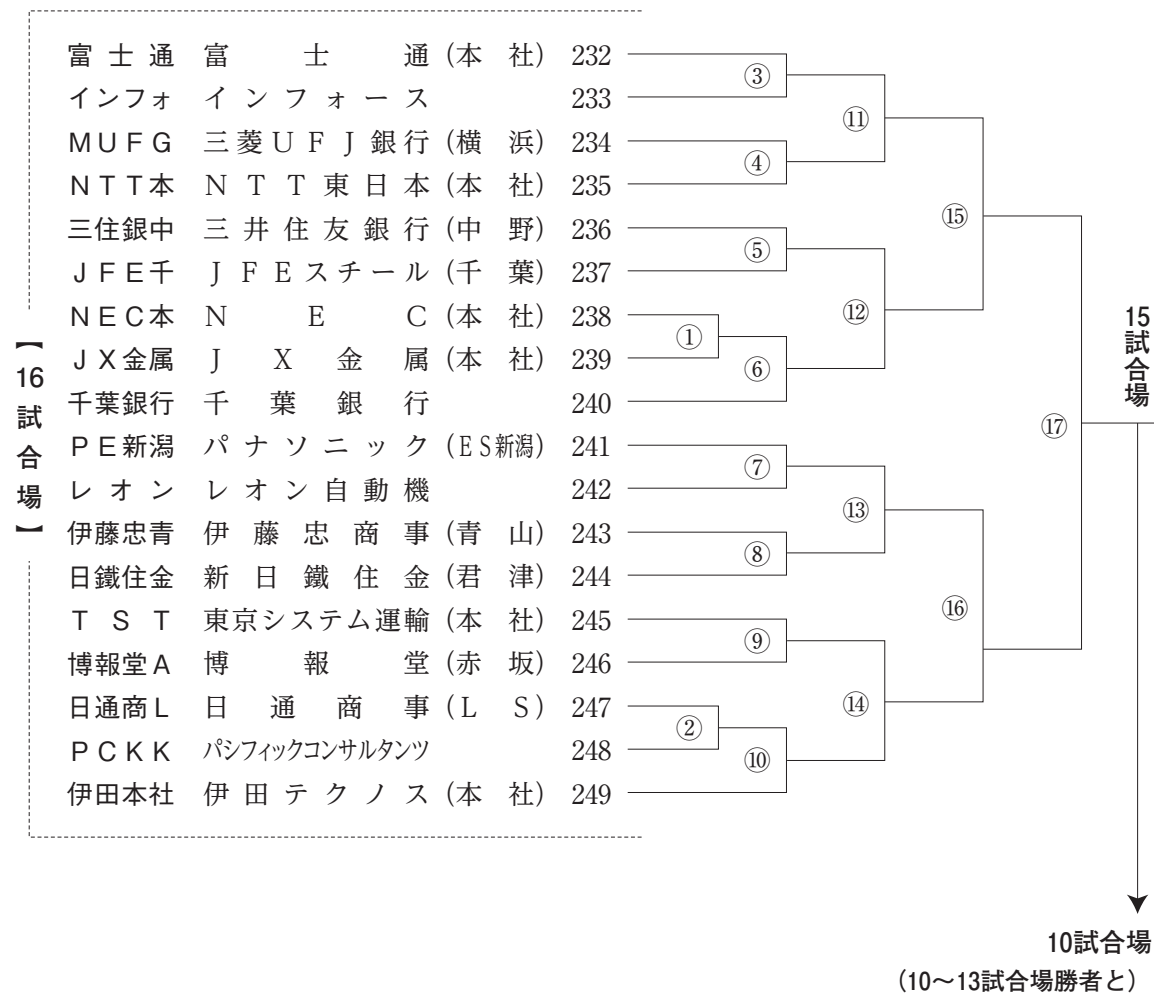

創設60周年記念関東実
女子

業団剣道大会組合せ表
の部

創設60周年記念関東実
一般

業団剣道大会組合せ表
の部

創設60周年記念関東実
一般

業団剣道大会組合せ表
の部

創設60周年記念関東実
一般

業団剣道大会組合せ表
の部

創設60周年記念関東実
一般

業団剣道大会組合せ表
の部