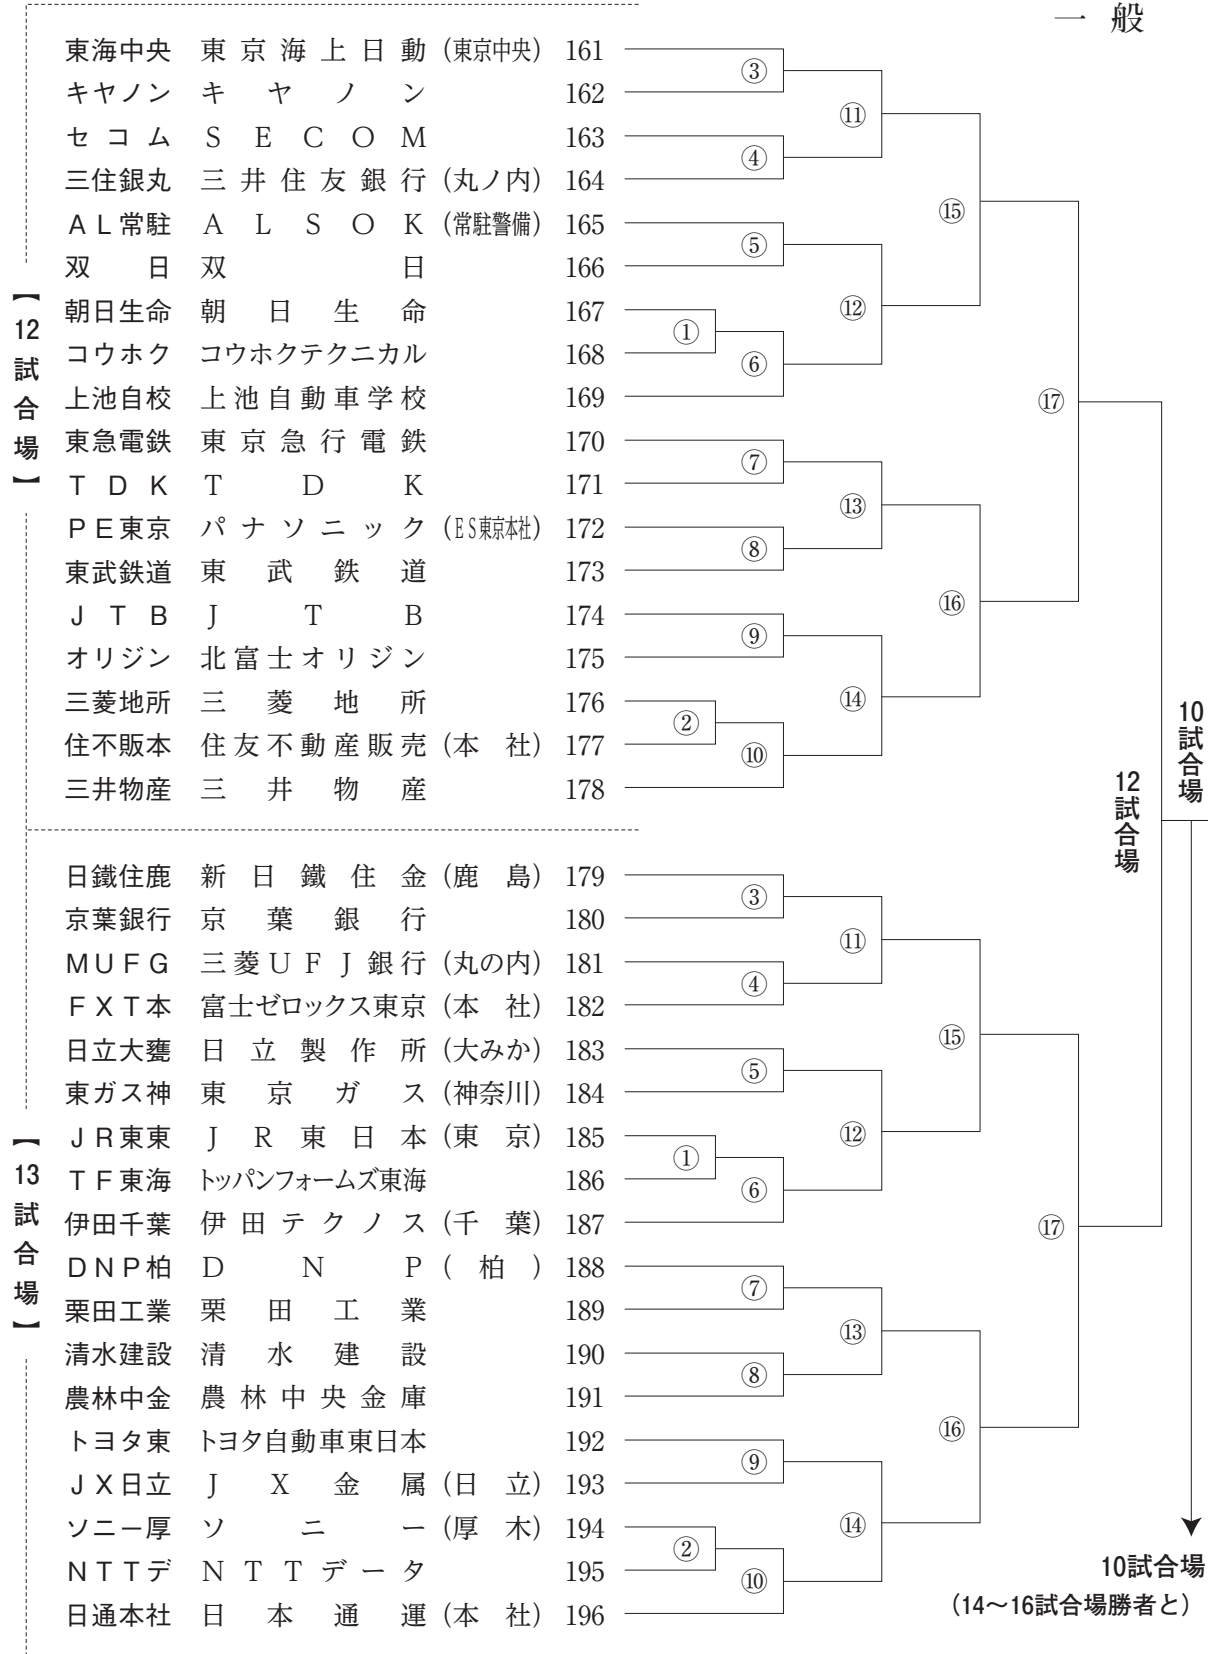

創設60周年記念関東実
女子

業団剣道大会組合せ表
の部

創設60周年記念関東実
一般

業団剣道大会組合せ表
の部

創設60周年記念関東実
一般

業団剣道大会組合せ表
の部

創設60周年記念関東実
一般

業団剣道大会組合せ表
の部

創設60周年記念関東実
一般

業団剣道大会組合せ表
の部