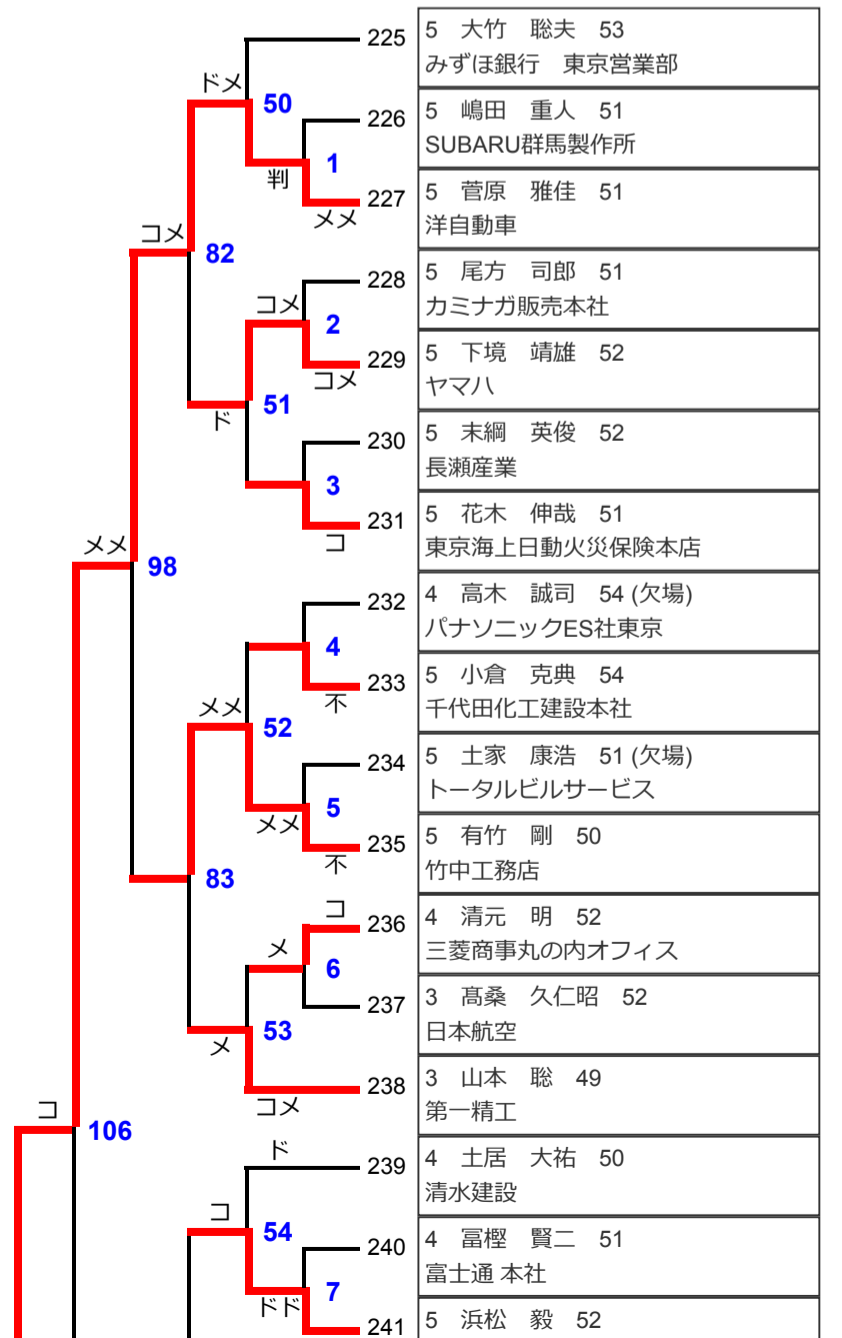

5 大竹 聡夫 53 みずほ銀行 東京営業部
5 嶋田 重人 51 SUBARU群馬製作所
5 菅原 雅佳 51 洋自動車
5 尾方 司郎 51 カミナガ販売本社
5 下境 靖雄 52 ヤマハ
5 末綱 英俊 52 長瀬産業
5 花木 伸哉 51 東京海上日動火災保険本店
4 高木 誠司 54 (欠場) パナソニックES社東京
5 小倉 克典 54 千代田化工建設本社
5 土家 康浩 51 (欠場) トータルビルサービス
5 有竹 剛 50 竹中工務店
4 清元 明 52 三菱商事丸の内オフィス
3 高桑 久仁昭 52 日本航空
3 山本 聡 49 第一精工
4 土居 大祐 50 清水建設
4 富樫 賢二 51 富士通 本社
5 浜松 毅 52