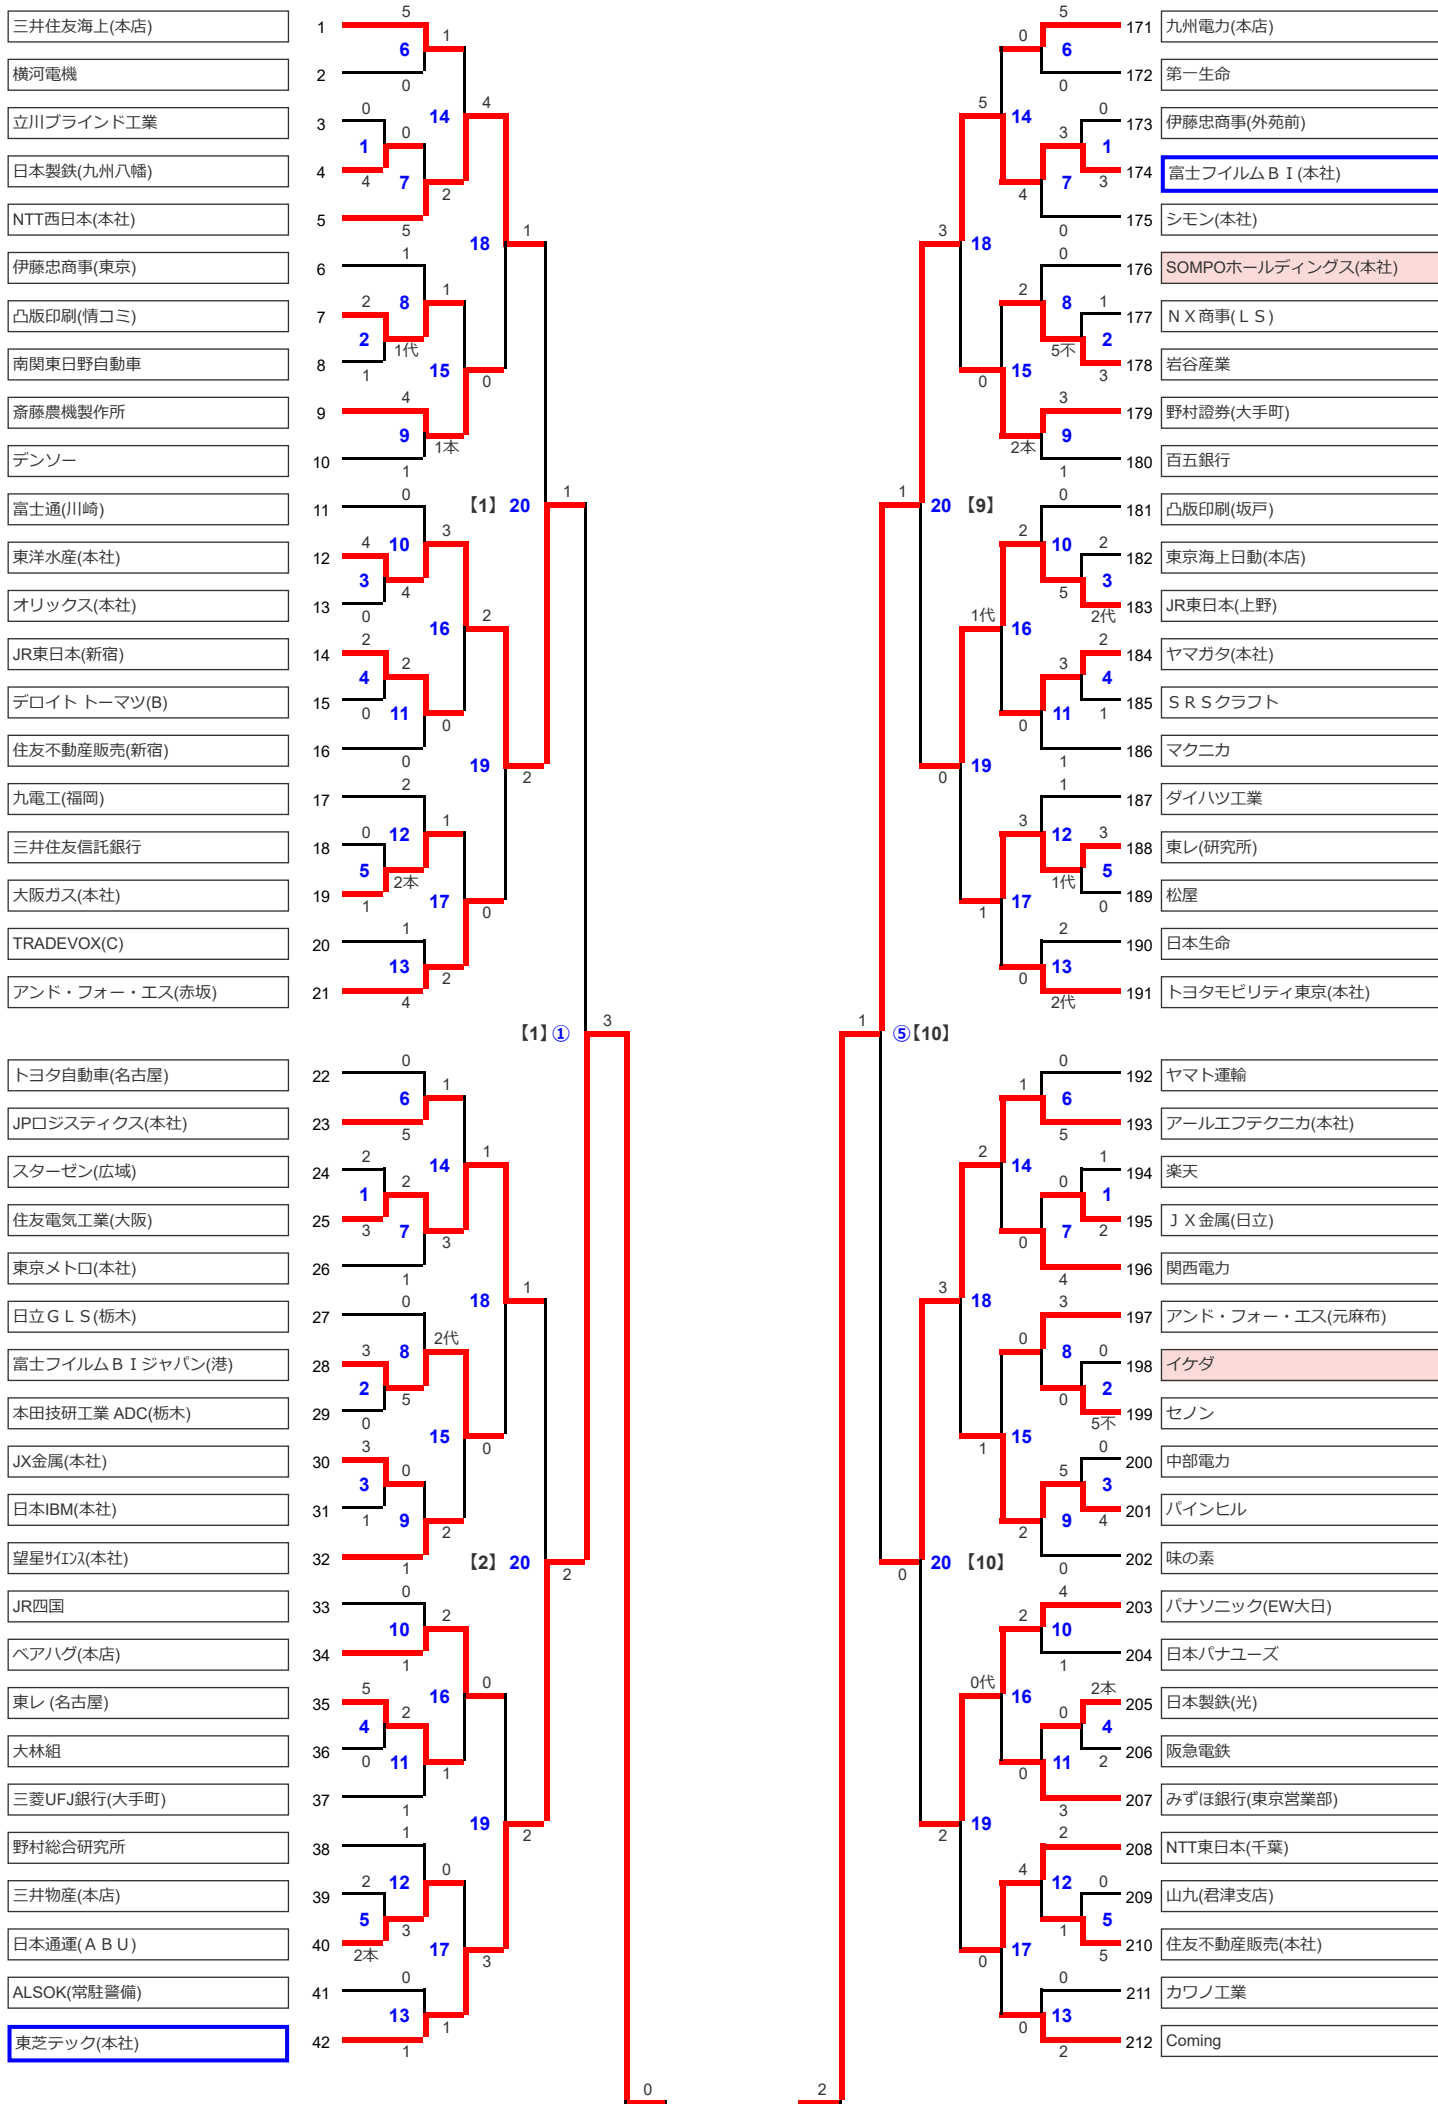

第65回全日本実業団剣道大会

【5】⑬

パナソニック(EW門真)

【10】⑭