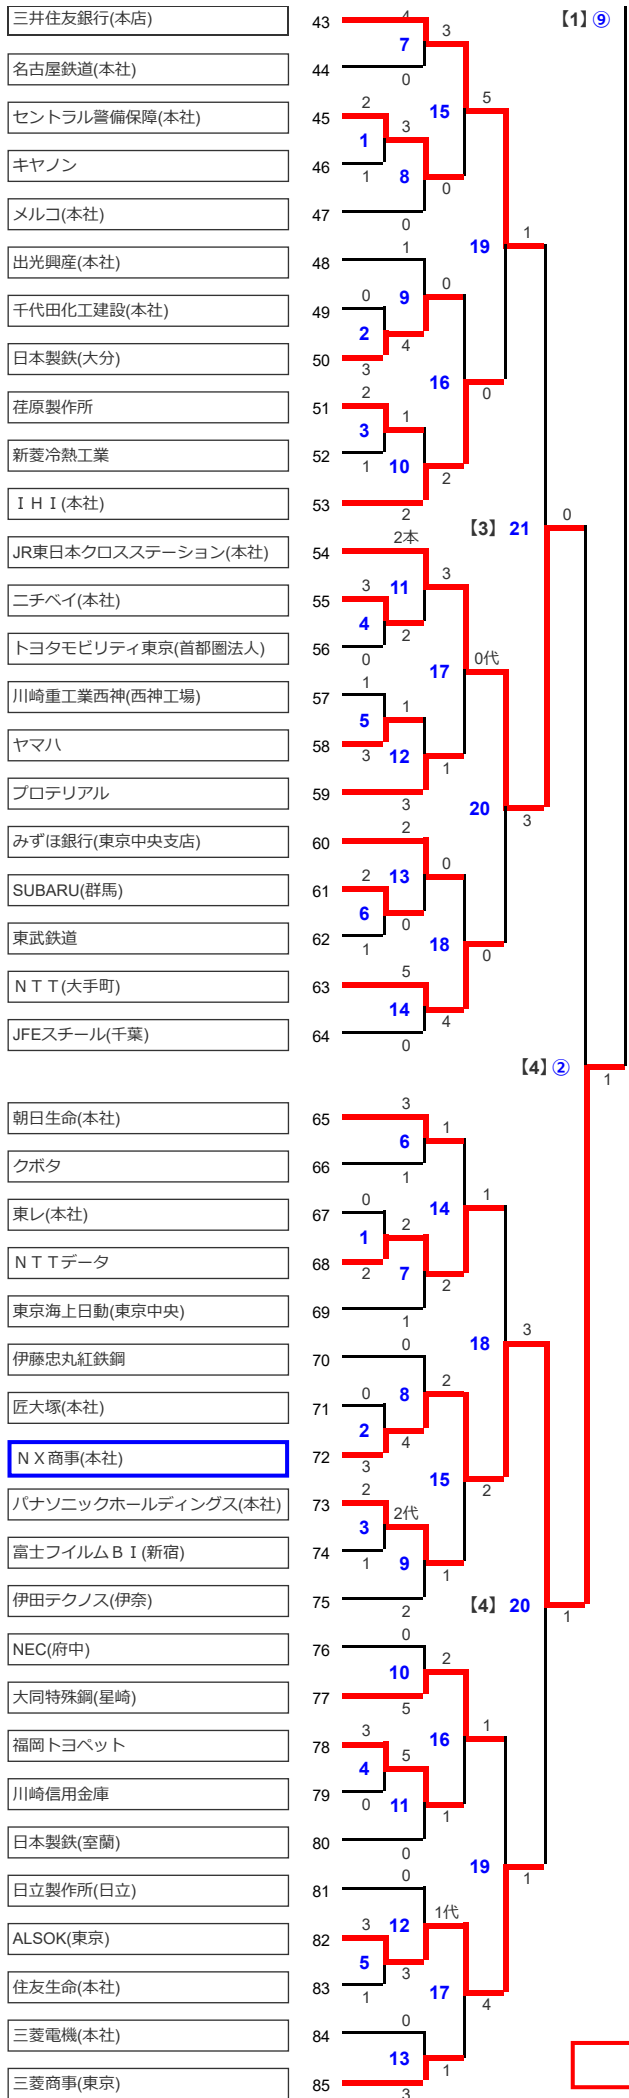

第65回全日本実業団剣道大会

【5】⑬

パナソニック(EW門真)

【10】⑭