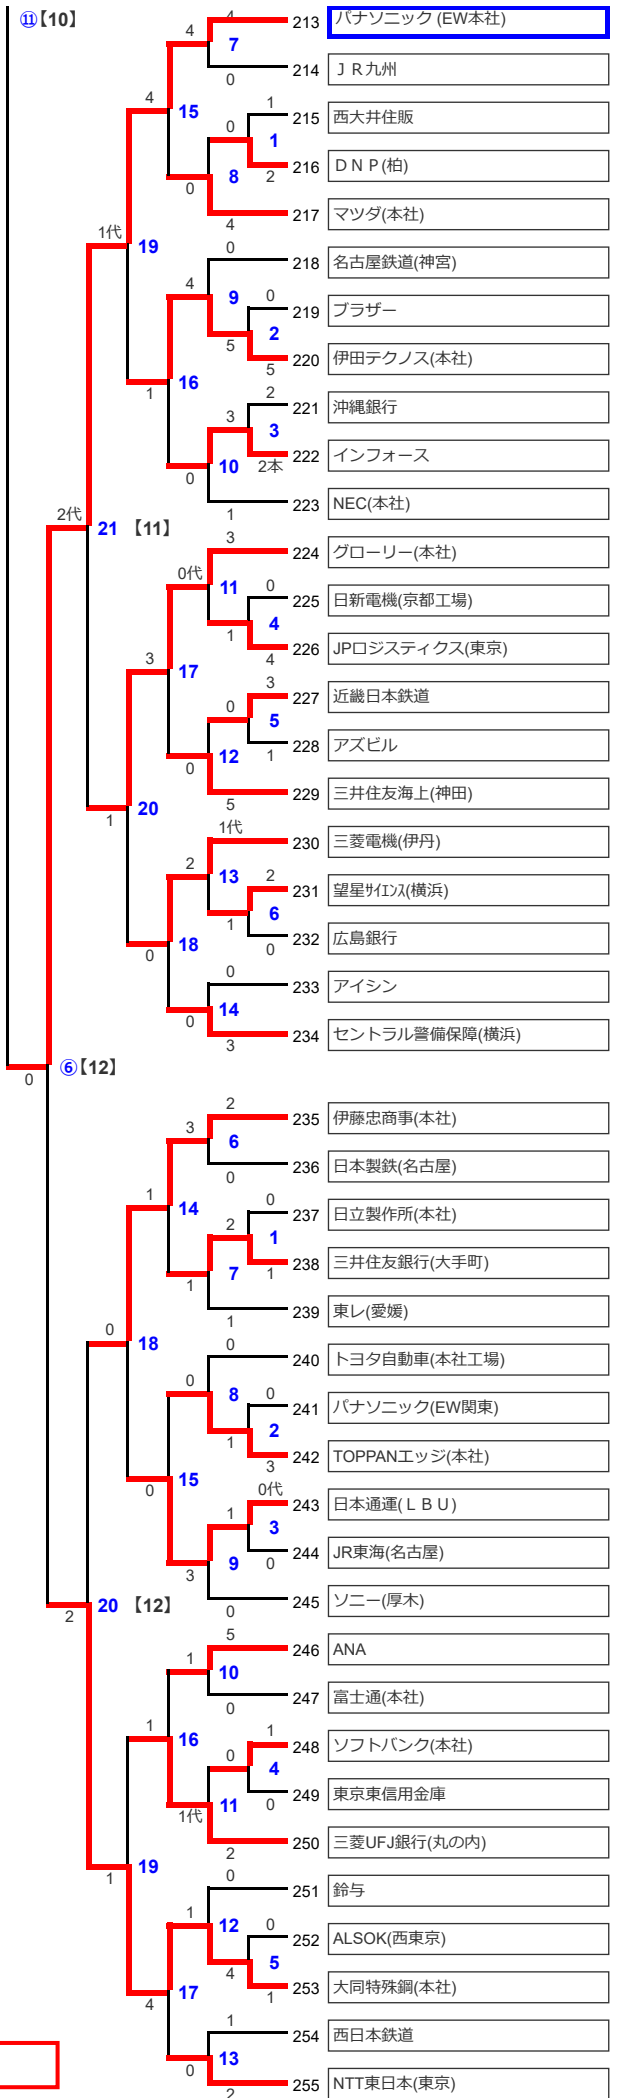

第65回全日本実業団剣道大会

【5】⑬

パナソニック(EW門真)

【10】⑭