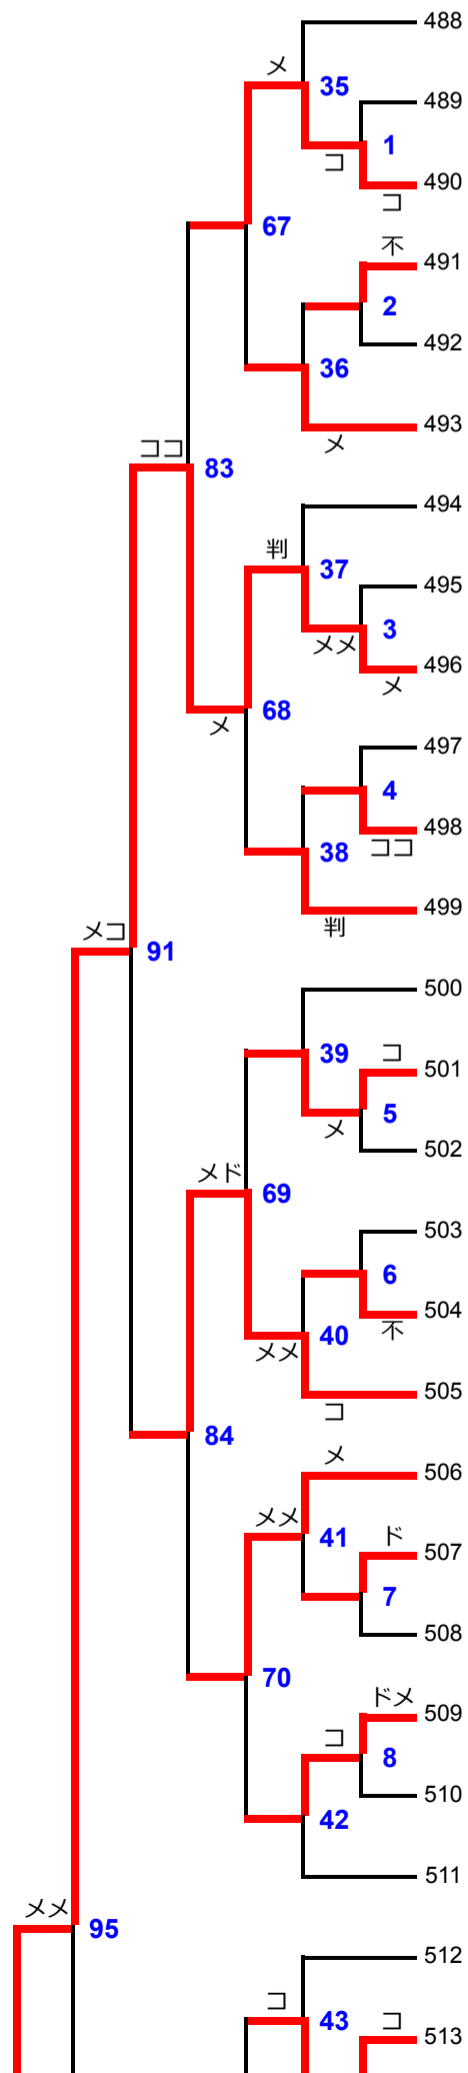

【新】⑤

6 内田 貢市 41
伊田テクノス本社

6 城戸 正幸 57 電通
7 古賀 隆郎 55 神戸製鋼所
6 中野 憲之 56 出光興産本社
7 石川 剛 57 (欠場) TDK
6 八十島 満 55 栗田工業
6 森 繁央 54 トヨタ自動車名古屋支社
7 徳根 敏生 56 本田技術研究所 四輪開発センター
7 石川 敬崇 55 (欠場) 麒麟
6 萩原 和幸 54 日本電信電話本社
7 細川 昭浩 53 鹿島建設