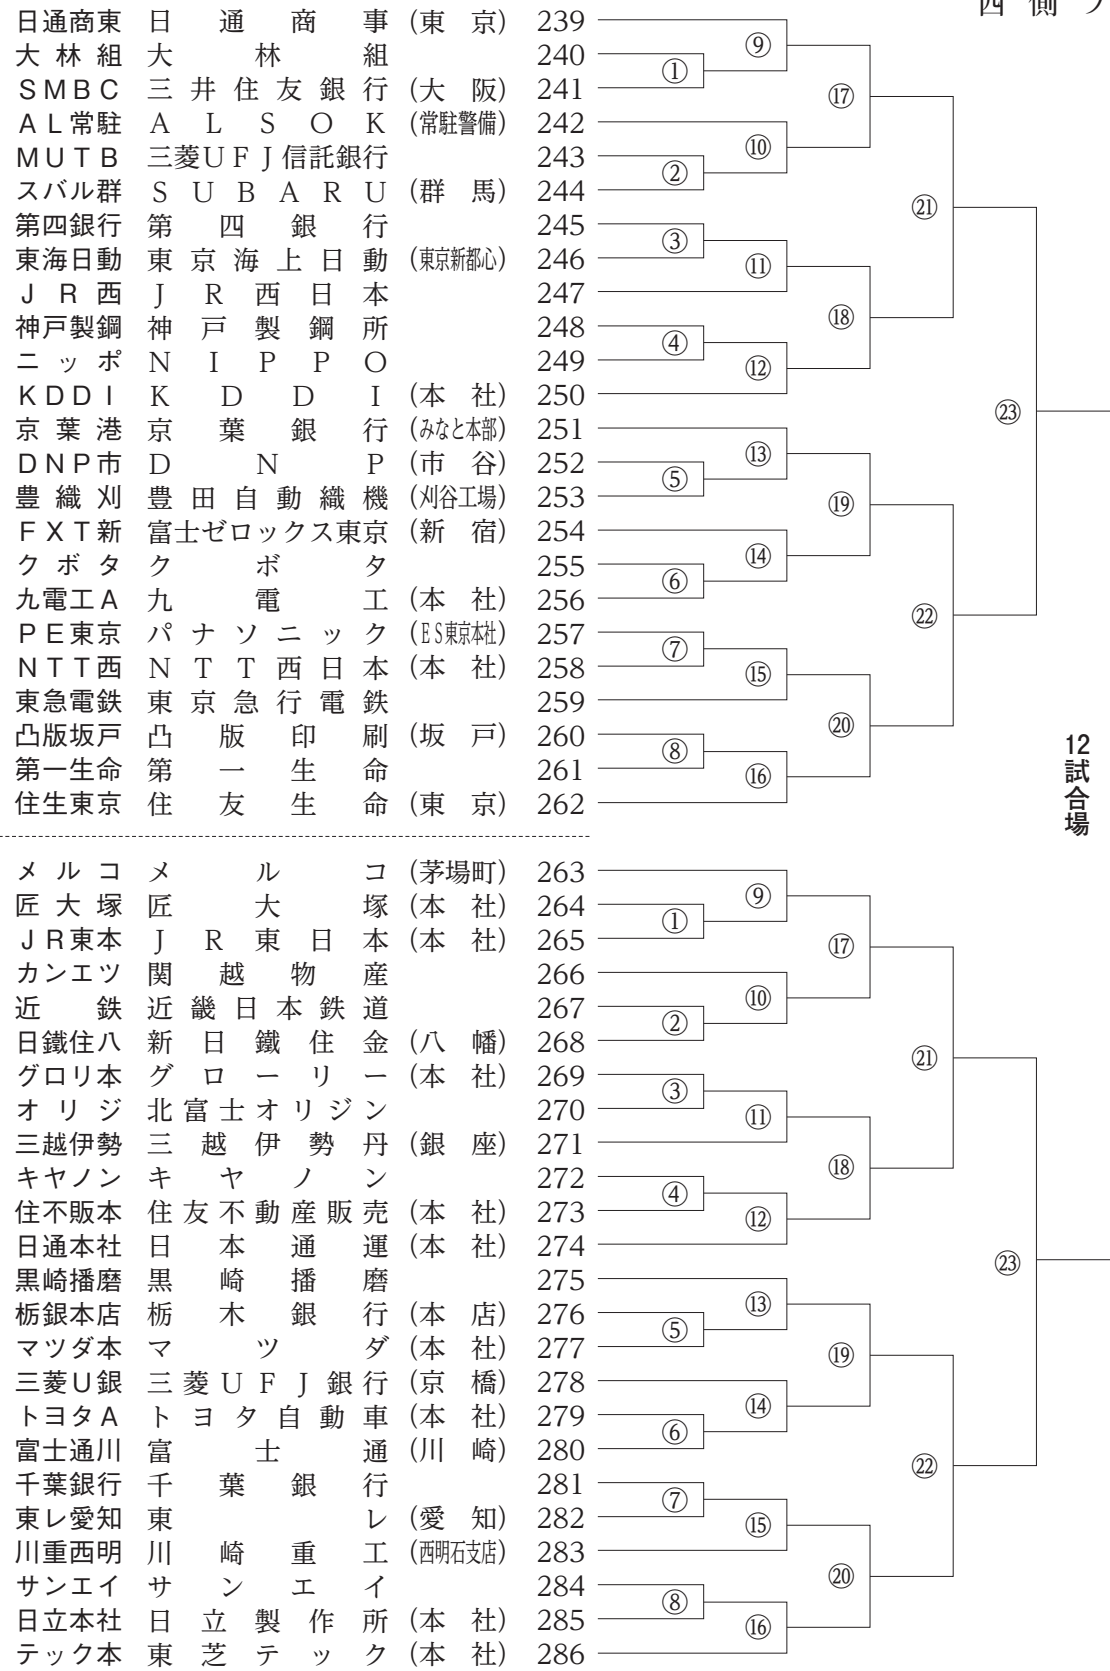

第 61 回 全 日 本 実 業 団

剣 道 大 会 組 合 せ 表

第 61 回 全 日 本 実 業 団

剣 道 大 会 組 合 せ 表

第 61 回 全 日 本 実 業 団

西 側 プ

【 11 試 合 場 】

【 12 試 合 場 】