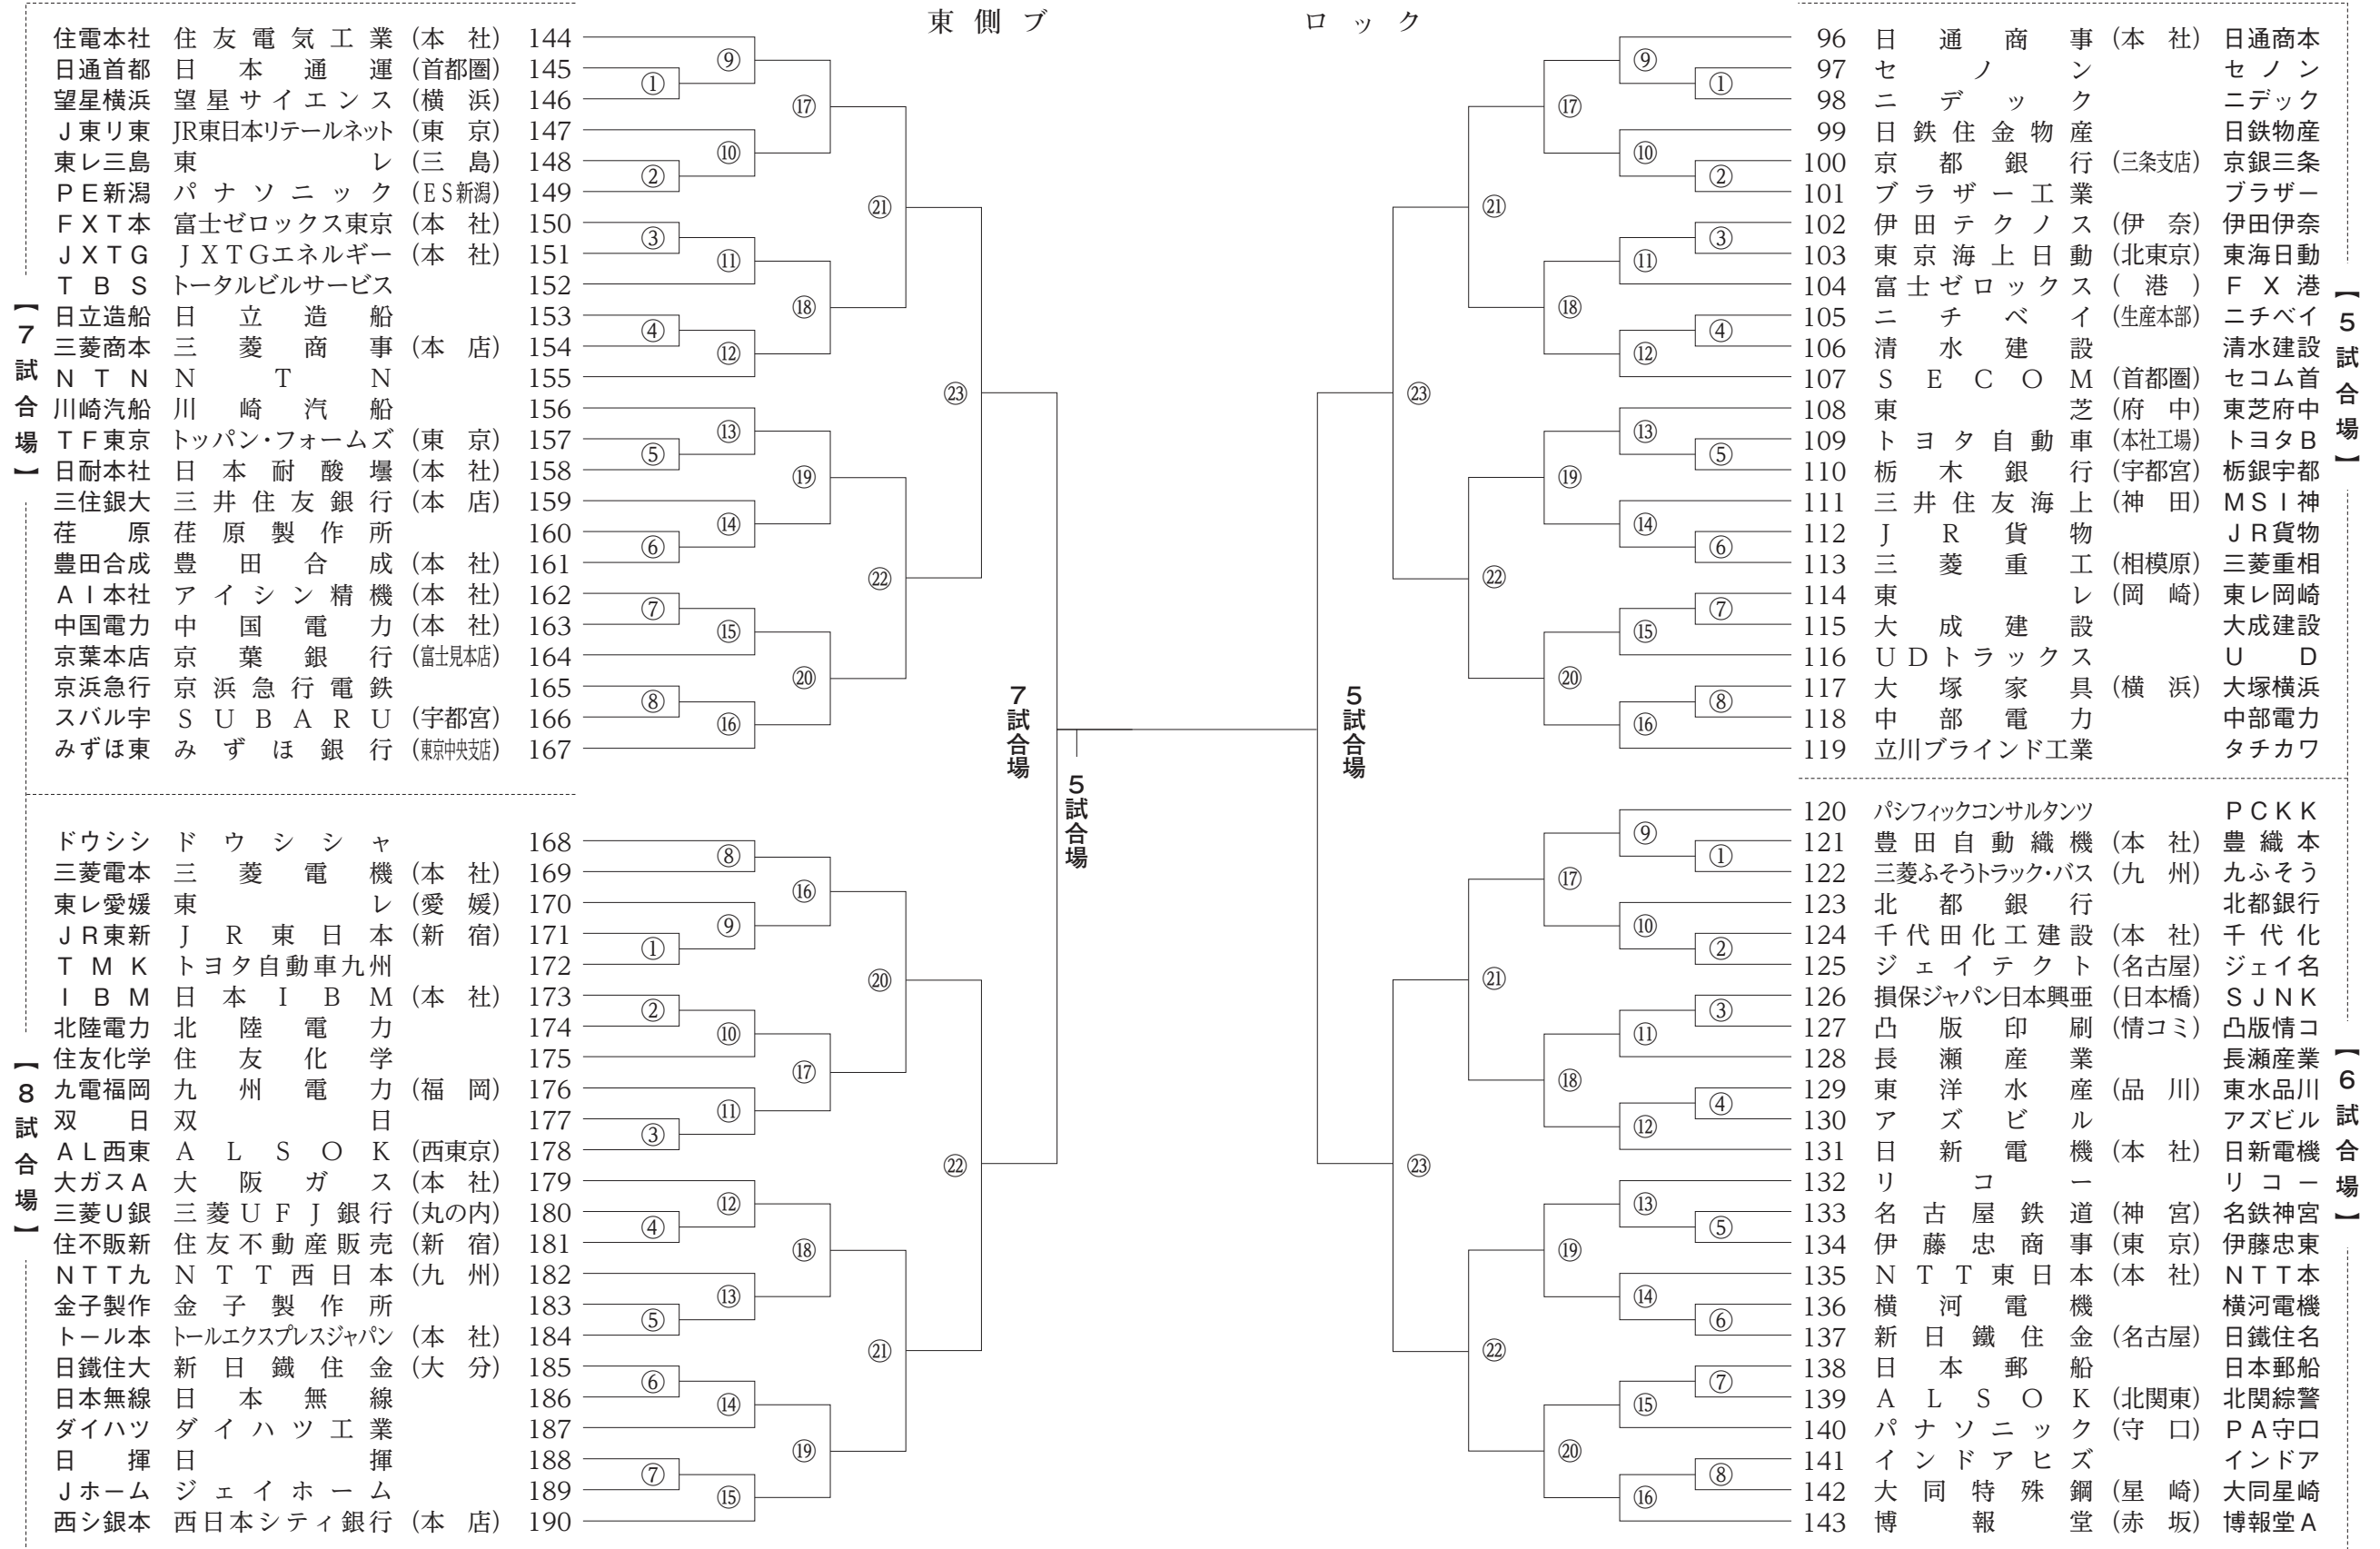

第 61 回 全 日 本 実 業 団

剣 道 大 会 組 合 せ 表