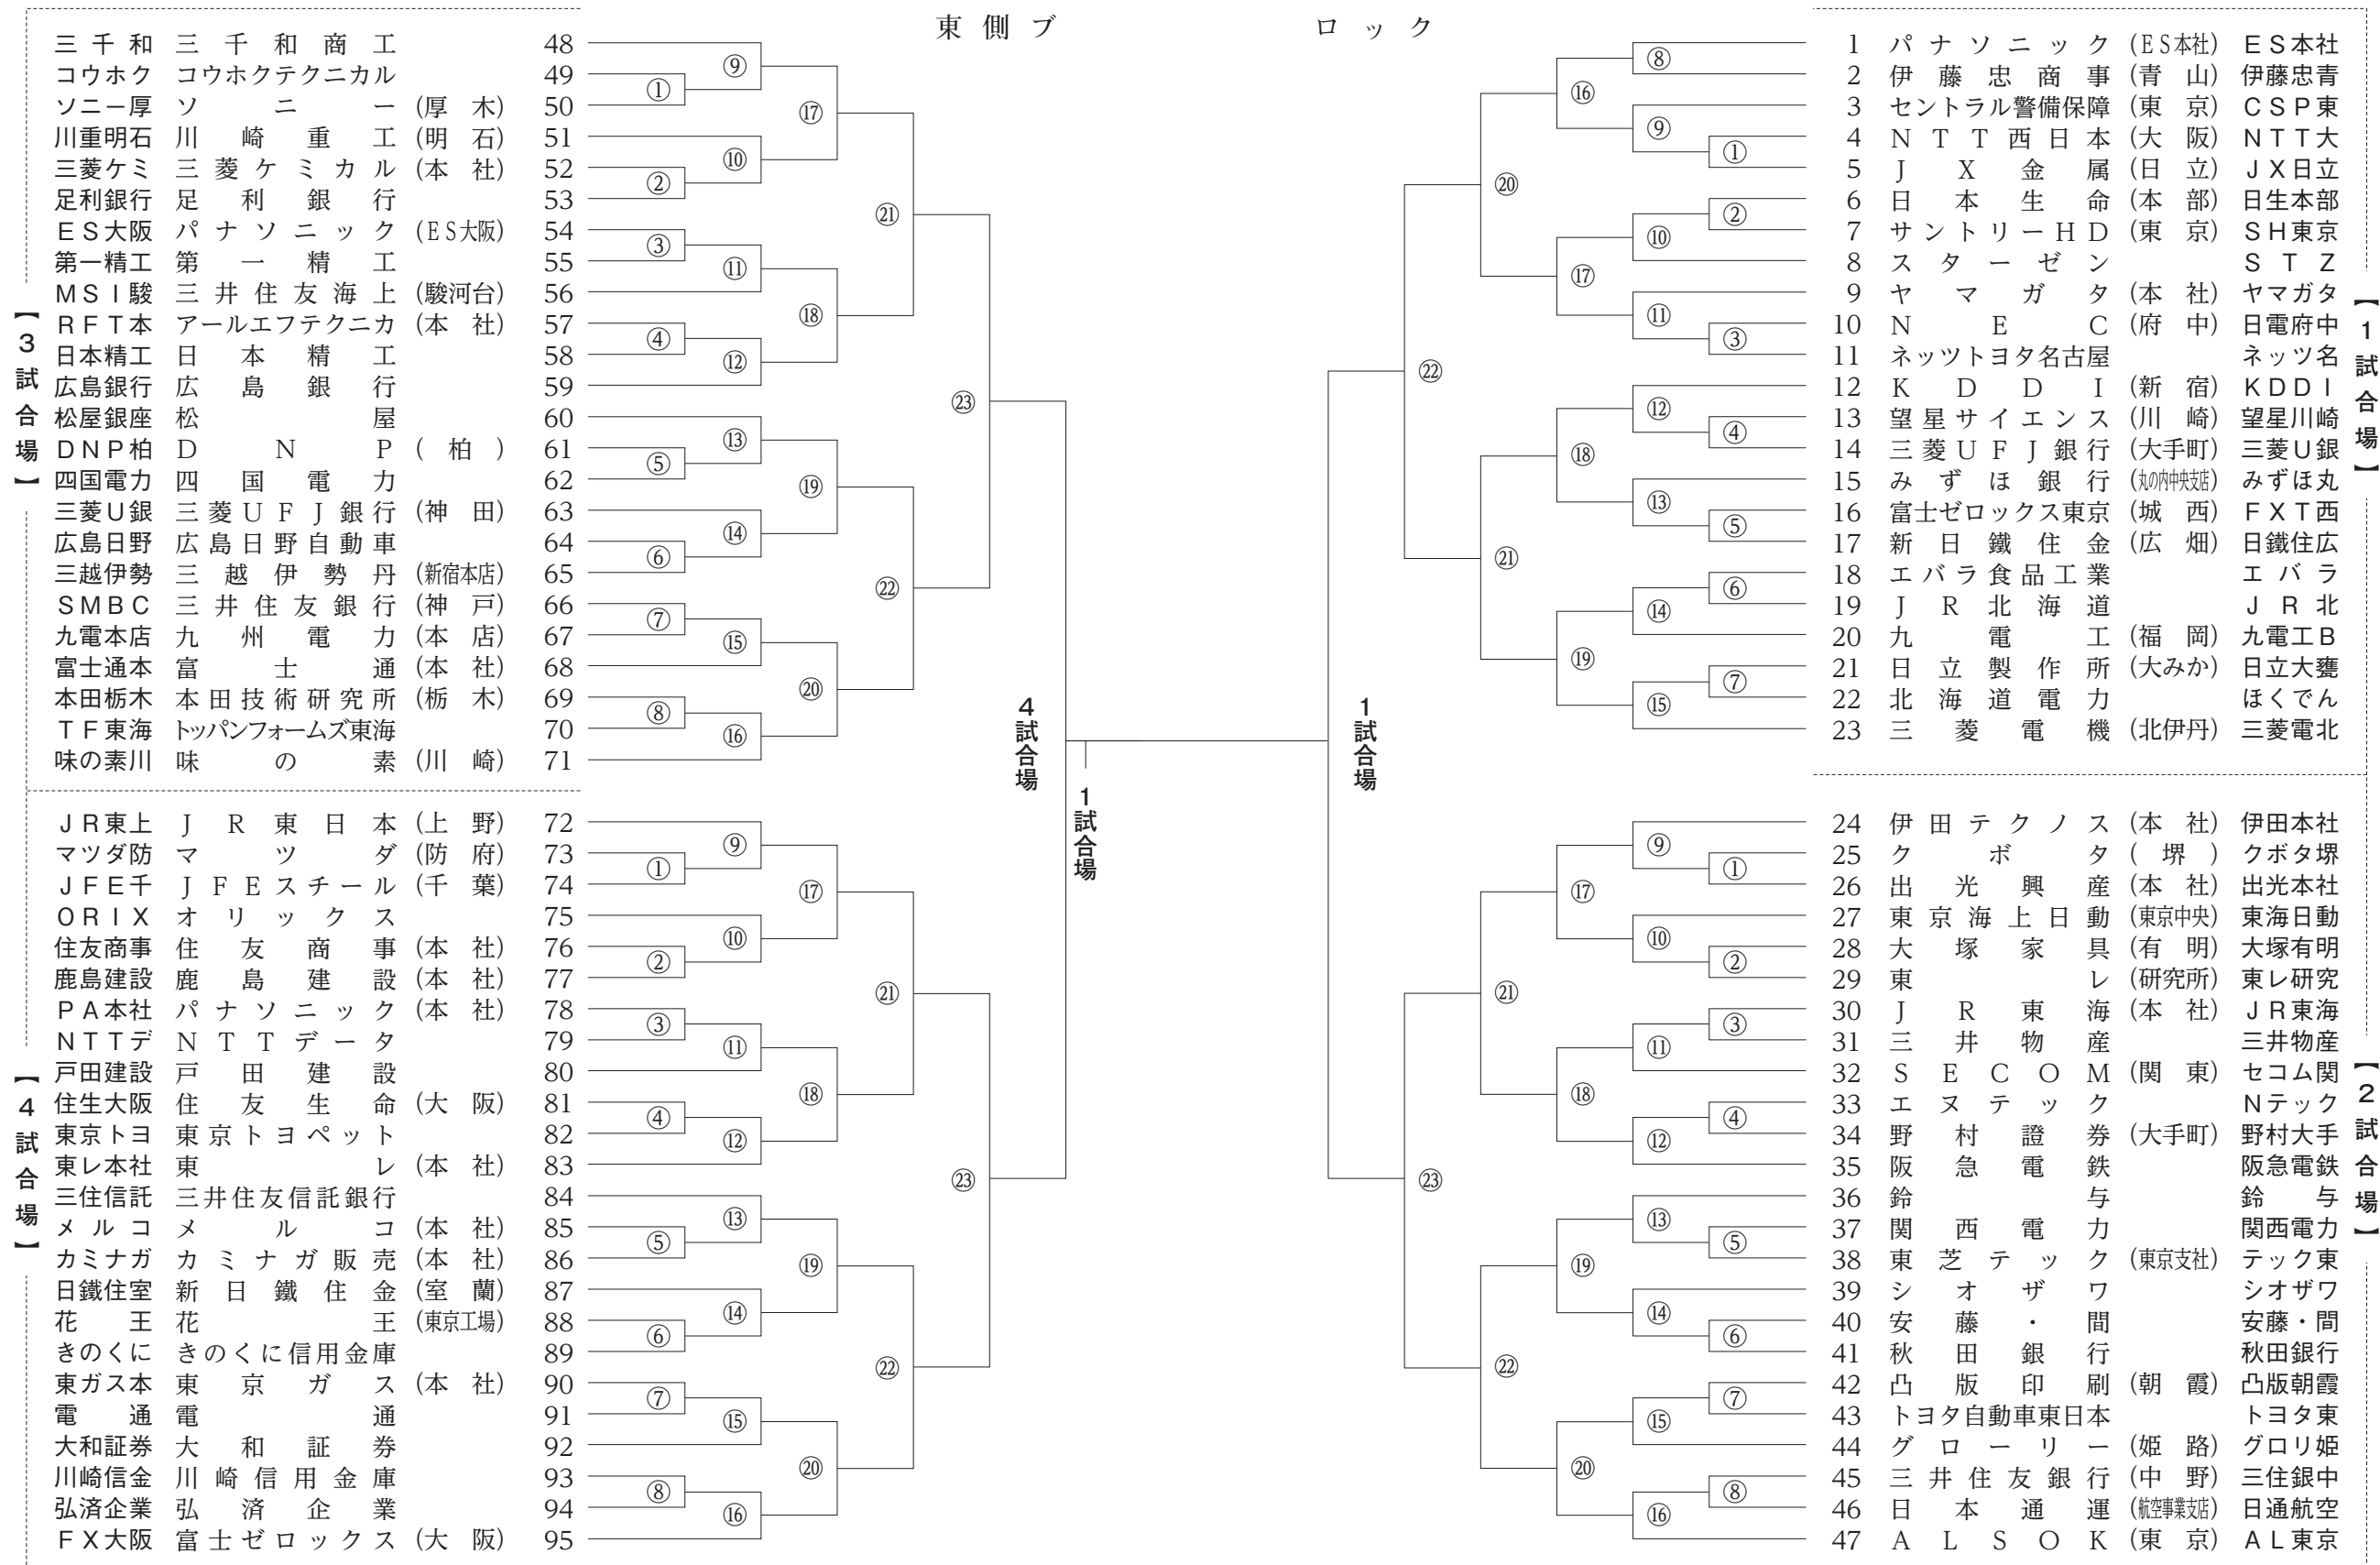

第 61 回 全 日 本 実 業 団

剣 道 大 会 組 合 せ 表