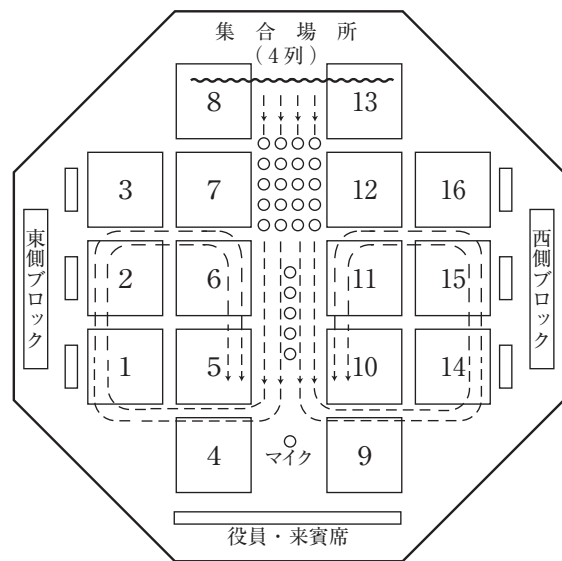

○第8試合場 立教大学 5名
 ○第9試合場 立教大学 5名
 ○第10試合場 日本体育大学 5名
 ○第11試合場 日本体育大学 5名
 ○第12試合場 専修大学 5名
 ○第13試合場 学習院大学 5名
 ○第14試合場 日本大学 5名
 ○第15試合場 国士館大学 5名
 ○第16試合場 国士館大学 5名

MEMO

『剣道の理念』
(昭和五十年三月二十日制定)

剣道は剣の理法の修練による人間形成の道である

(生涯剣道)

ともに剣道を学び、安全・健康に留意しつつ、生涯にわたる人間形成の道を見出す指導に努める。

会場略図

地下2階の試合場は東西に分け、東側に1～8試合場、西側に9～16試合場が設けてあります。1階観覧席の控席はチーム名のア～オ順に、北から東・南・西・北に設けてあります。

【試合要領】

(注：相手チーム欠場の場合の不戦勝宣告は行いません)

- (1) 第1試合開始の礼：各試合場に審判・選手が整列し、大会本部の号令で正面への礼と相互の礼を行い、先鋒が立礼の位置に立ったとき審判長の笛の合図の後主審の宣告で一斉に開始します。
- (2) 試合時間：1回戦から準々決勝までは3分間、準決勝・決勝は4分間とします。この時間内で勝負が決しない場合は引き分けとします。
- (3) 勝敗の決定：勝敗は勝者数で決めます。勝者同数の場合は勝本数で決めます。勝者数・勝本数が同数の場合は代表者戦を行います。
- (4) 代表者戦：
 - 1回戦から準々決勝までは3分間、1本勝負。延長は5分間とし、勝敗が決しない場合は判定とします。
 - 準決勝・決勝の代表者戦は4分間、1本勝負。延長は無制限とし、勝敗が決するまで行います。
- (5) 試合場：6回戦以降は22ページを参照。決勝戦は試合場を中央に新設して行います。