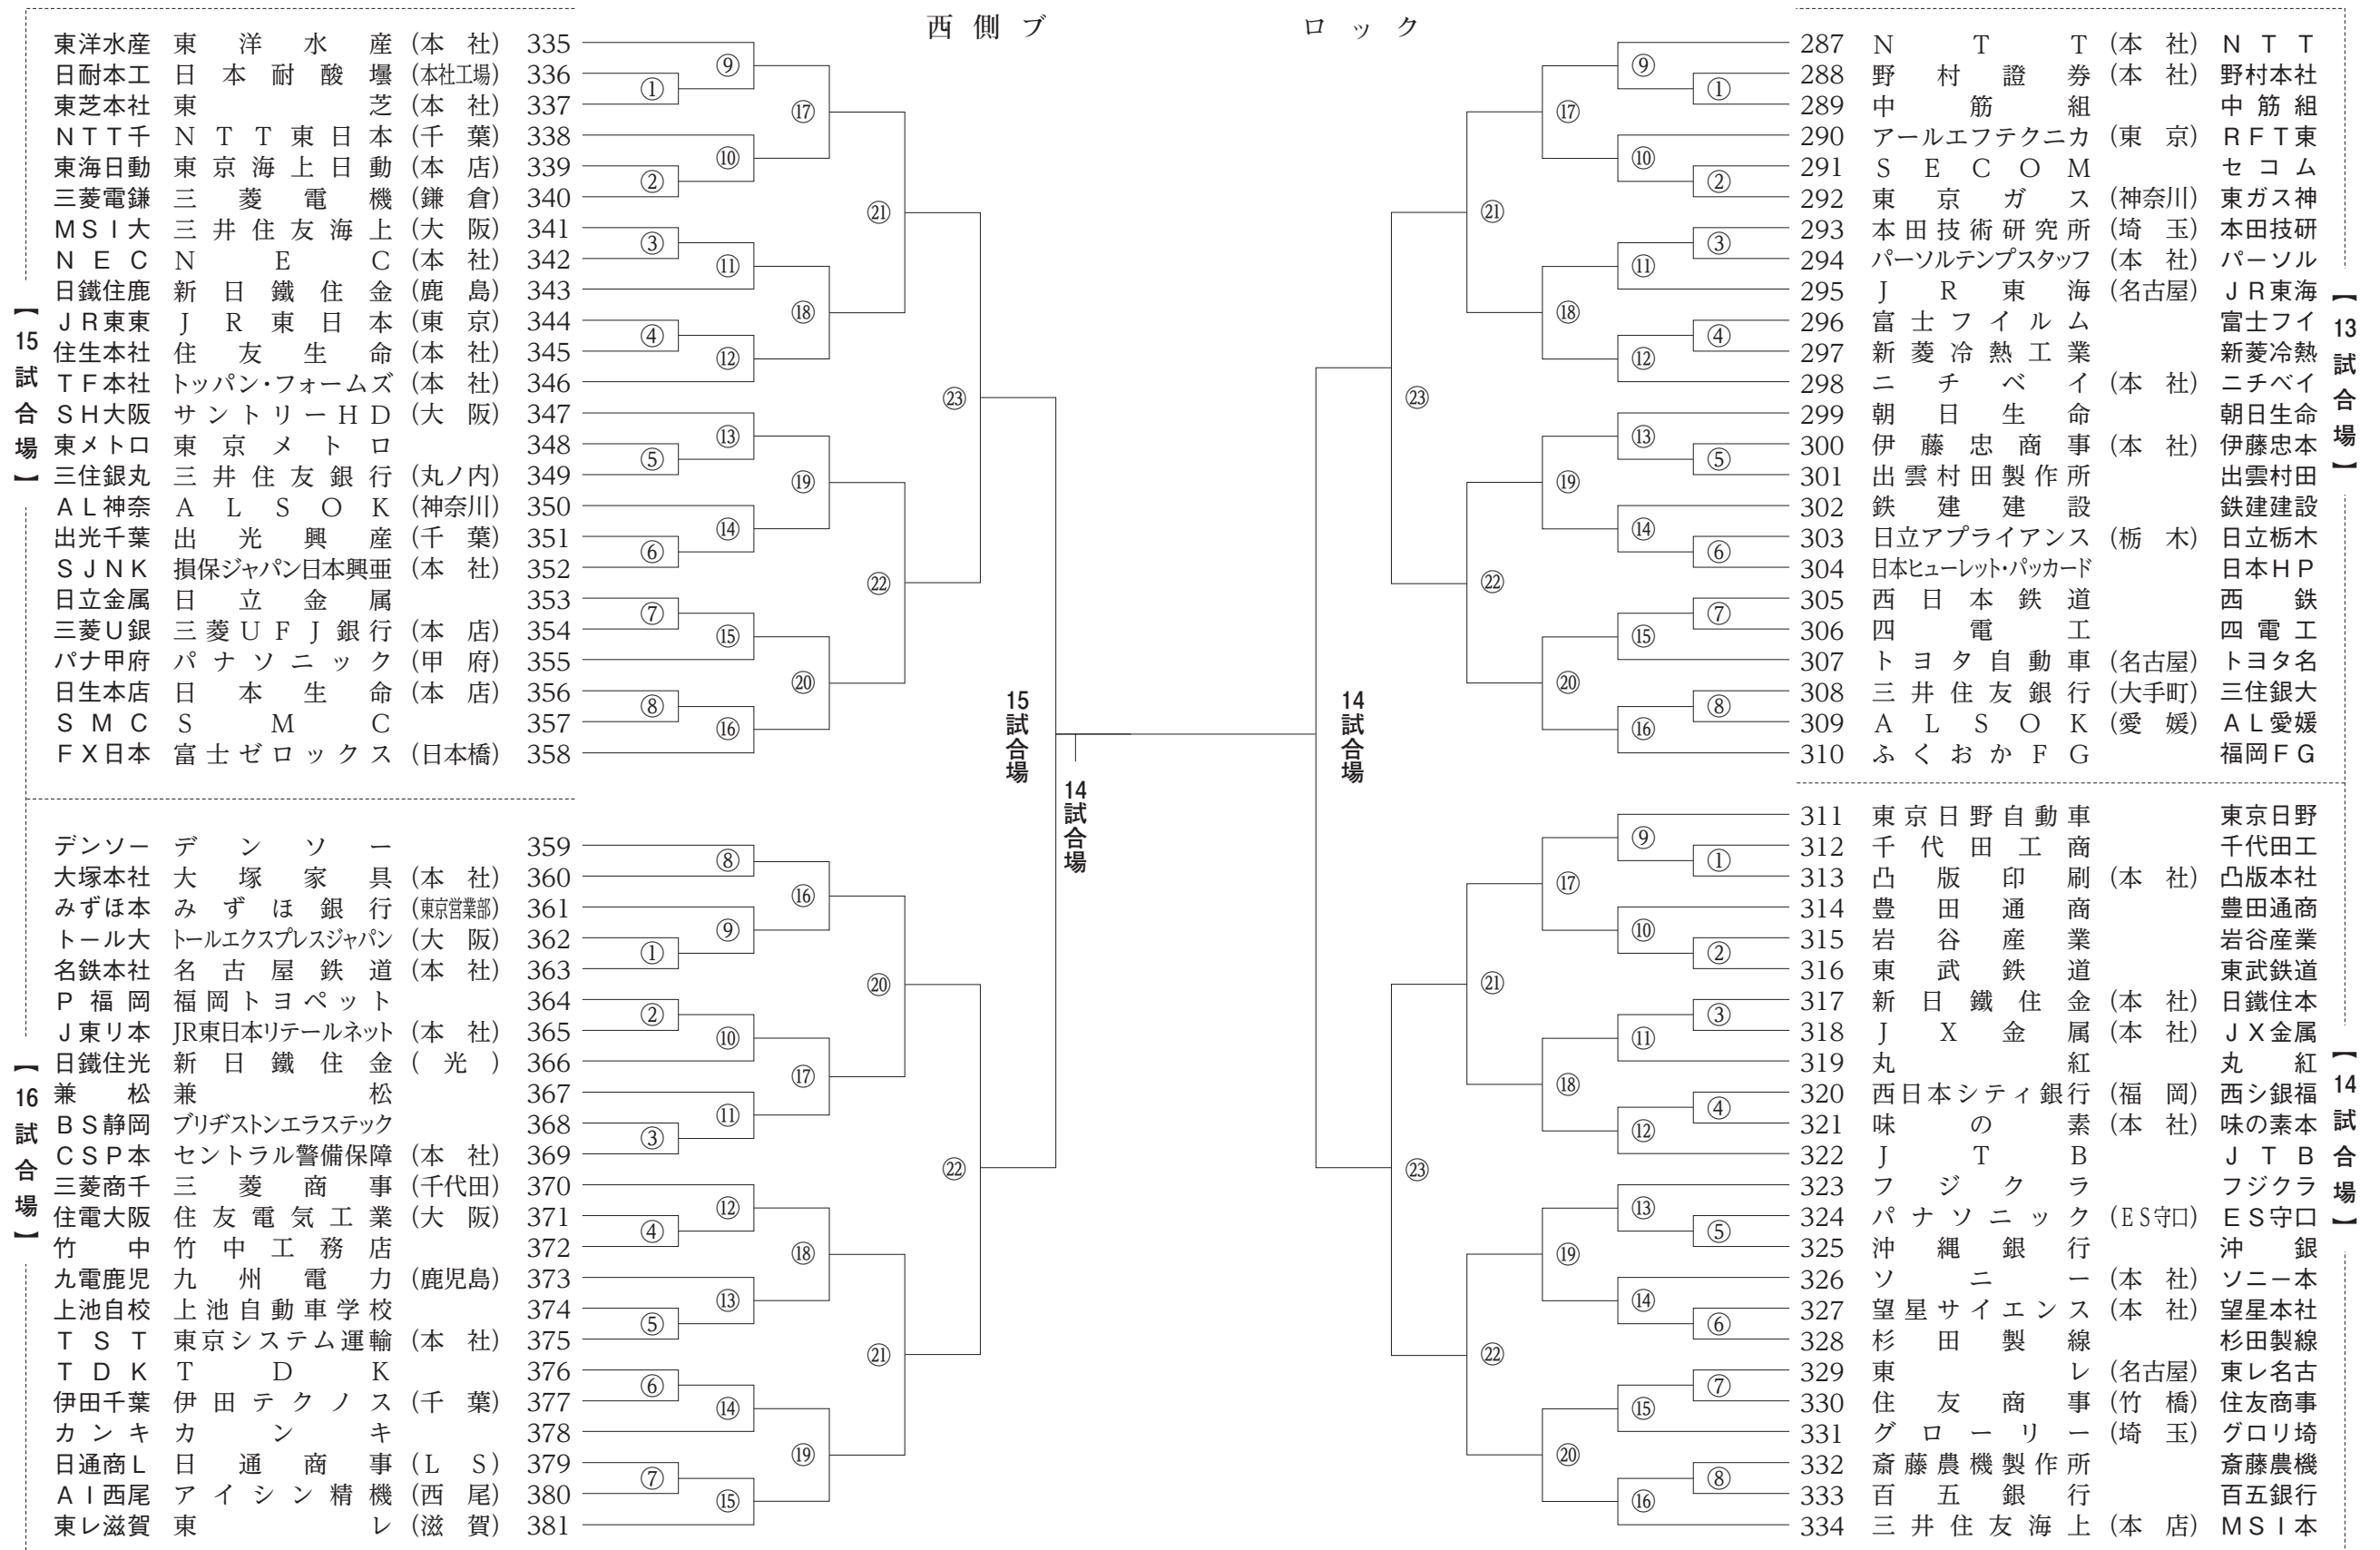

第61回全日本実業団

剣道大会組合せ表