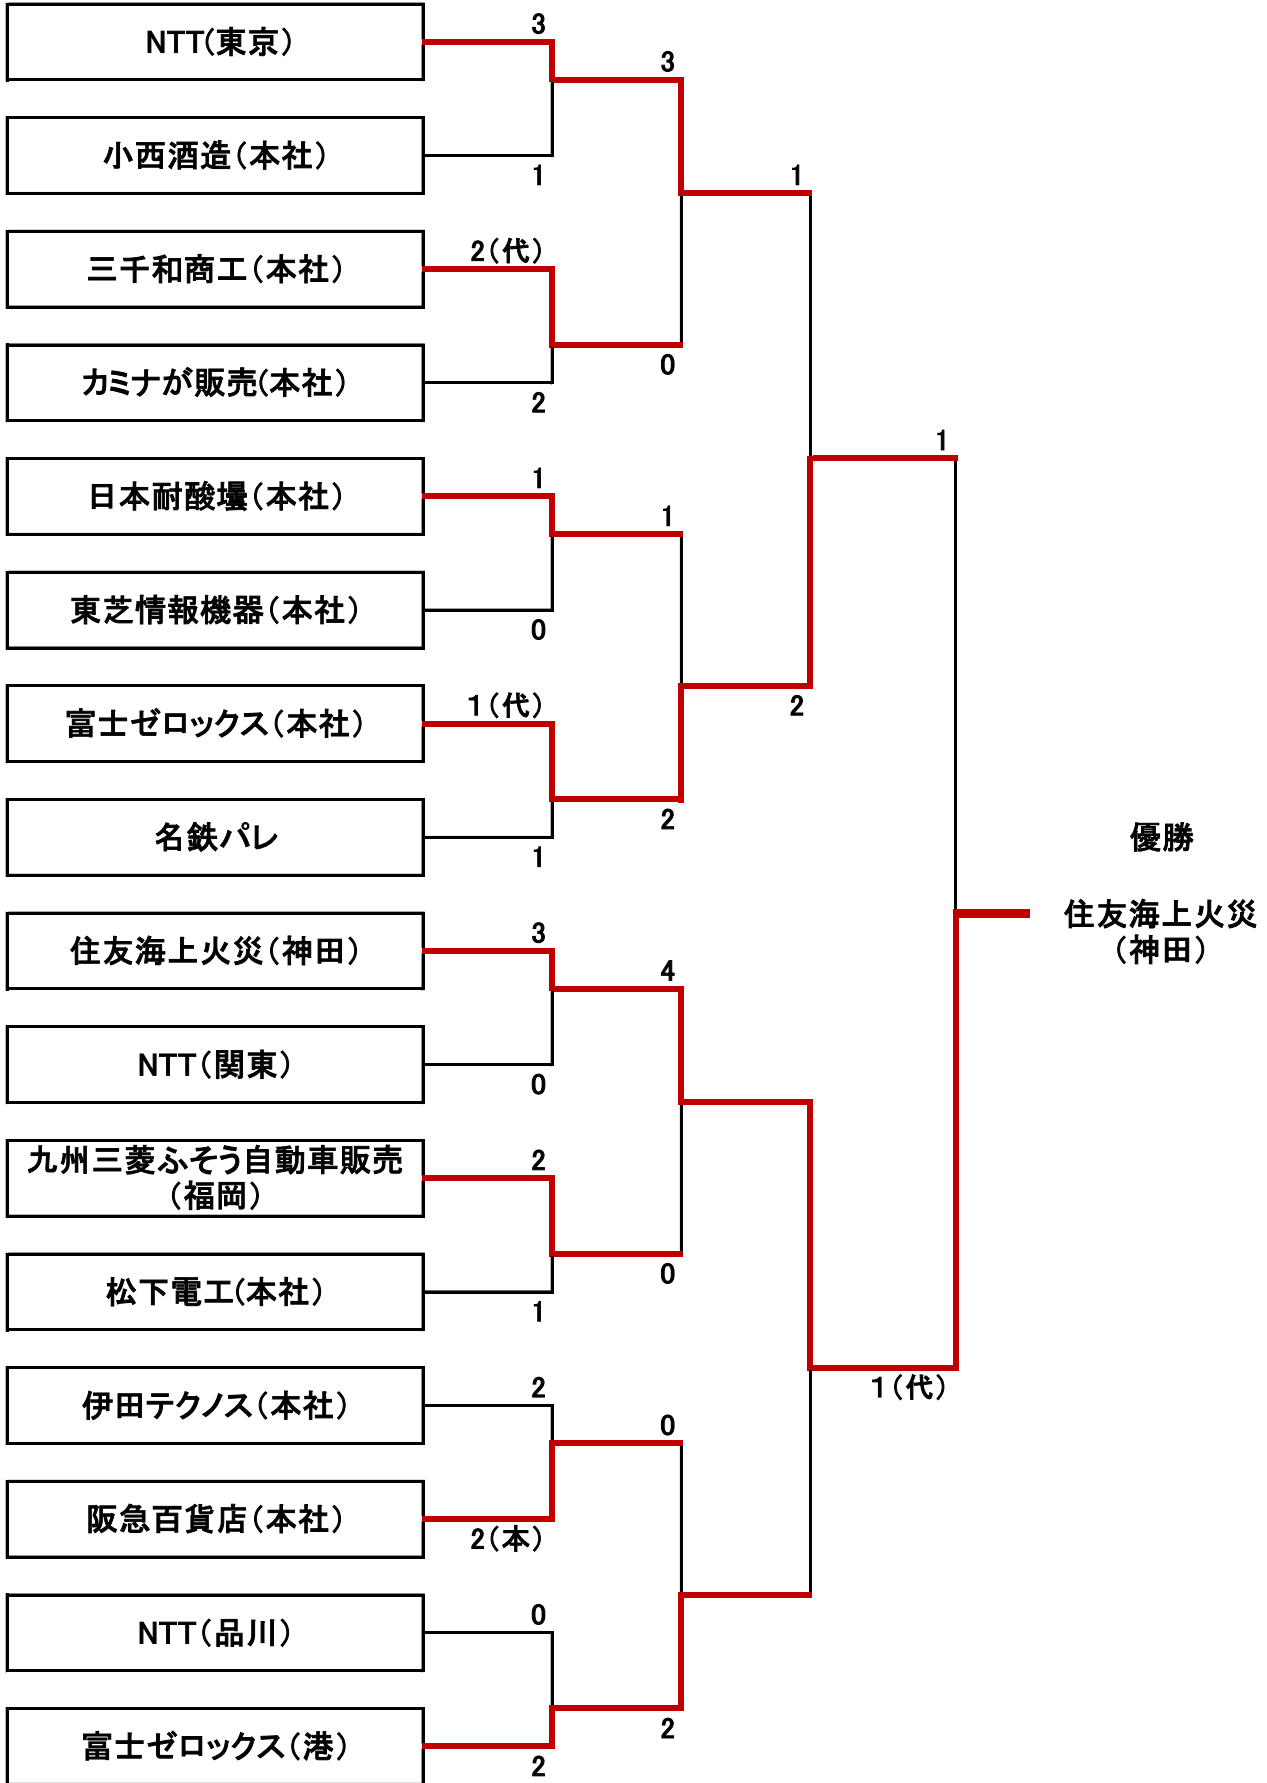

38回 ベスト16

6回戦 準々決勝 準決勝 決勝

優勝

住友海上火災
(神田)