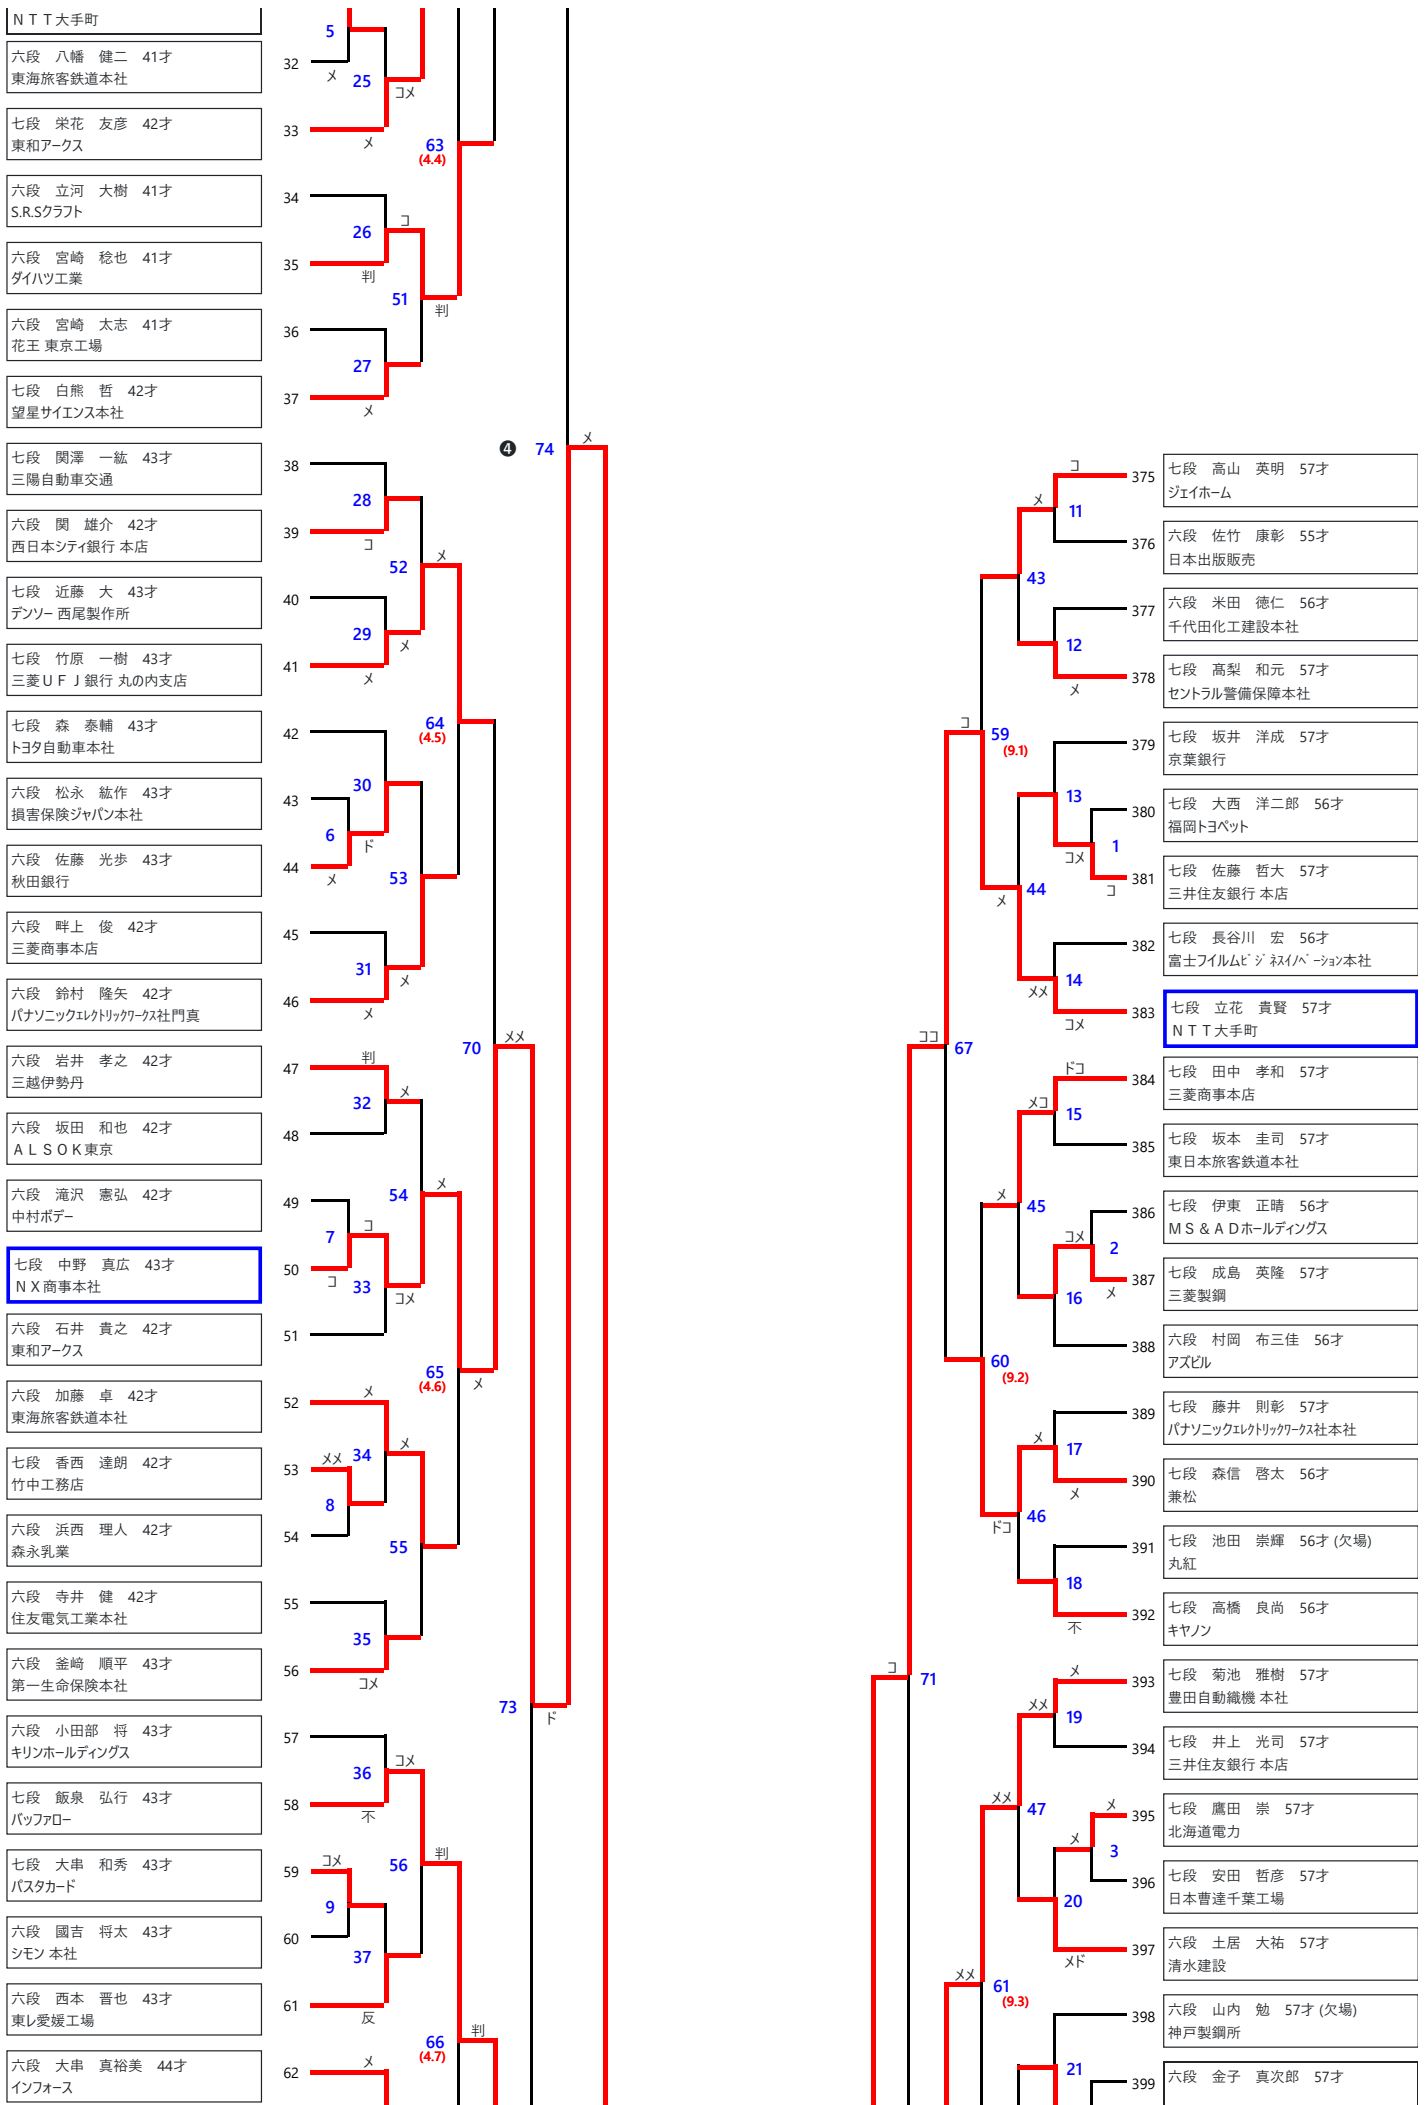

# 第27回全日本実業団女子・高壮年剣道大会 6段以上の部

七段 和田 憲明 43才 セントラル警備保障本社	63	×	38	コ
六段 佐藤 隆史 43才 N X 商事本社	64		10	
六段 河井 和洋 43才 アイラックス	65		57	
六段 占部 大彦 43才 トヨタ自動車九州	66		39	×
六段 木崎 正明 43才(欠場) K D D I 本社	67			
七段 市原 真人 43才 N T T 西日本	68		40	コ
六段 樋田 貴俊 43才 望星サイエンス本社	69		11	コ
七段 今泉 勇人 42才 東海旅客鉄道本社	70		41	コ
六段 山本 修平 43才 M S & A D ホールディングス	71			
七段 田中 一史 45才 日立製作所 本社	72		42	×
七段 大久保 嘉啓 44才 三和商工 本社	73		59	×
六段 長野 博紀 42才 パナソニックエレクトロニクス社東京	74		43	判
七段 野村 慶徳 44才 富士フイルムビジネスソリューション本社	75			×
六段 望月 克規 46才 T O P P A N 本社	76		12	コ
七段 諸江 智也 45才(欠場) N X 商事本社	77		44	
六段 岡田 淳 44才 クボタ	78		13	
六段 北田 智行 45才 ソフトバンク本社	79			コ
六段 船戸 隆佑 44才 三井住友銀行 本店	80		60	ド
六段 西澤 優也 45才 東レ本社	81		14	不
六段 栗山 猛行 44才(欠場) トヨタ自動車本社	82		45	判
七段 高橋 和法 43才 ソニー本社	83		15	×
七段 上原 祐二 44才 富士フイルムビジネスソリューション本社	84			×
六段 田中 啓喜 45才 清水建設	85		16	×
七段 染野 大介 45才 伊田テクノス本社	86			×
六段 太田 陽介 44才 三越伊勢丹	87		46	コ
六段 片岡 篤利 45才 大阪瓦斯本社	88		17	×
七段 近藤 大希 43才 東海旅客鉄道本社	89			コ
六段 畑田 寛久 45才 野村総合研究所本社	90			
六段 柴木 利典 44才(欠場) リコー	91		18	×
七段 松口 聖也 44才 九州電力本店	92		3	コ
七段 工藤 佑樹 44才 杉田製線	93		47	×