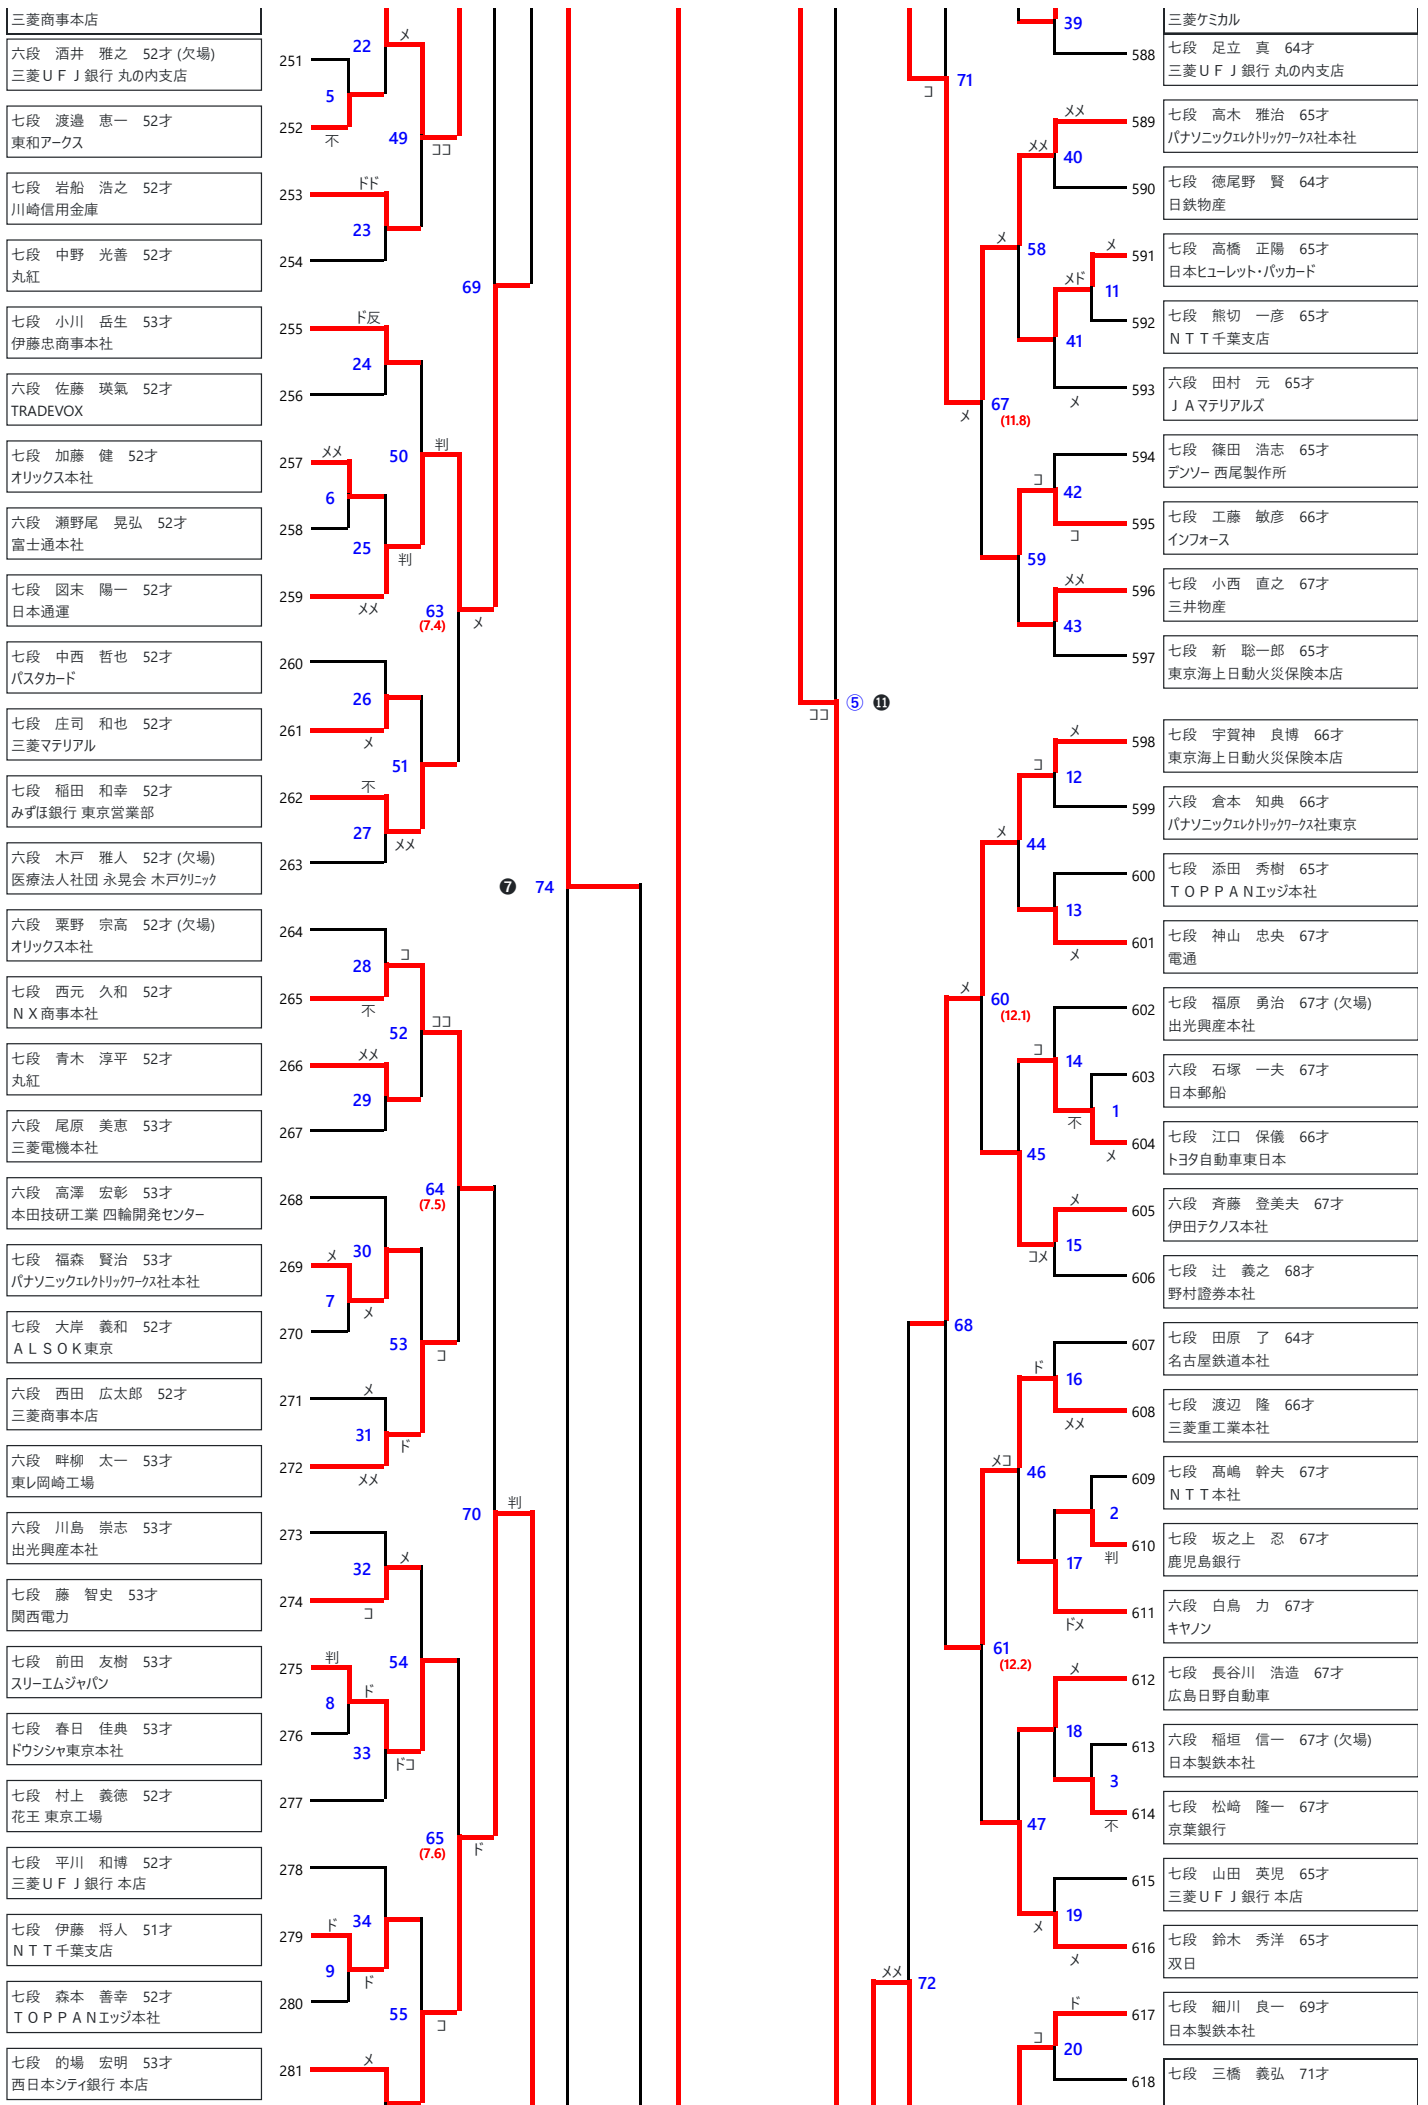

# 第27回全日本実業団女子・高壮年剣道大会 6段以上の部

七段 和田 憲明 43才 セントラル警備保障本社	63	×	38	コ
六段 佐藤 隆史 43才 N X 商事本社	64		10	
六段 河井 和洋 43才 アイラックス	65		57	
六段 占部 大彦 43才 トヨタ自動車九州	66		39	×
六段 木崎 正明 43才(欠場) K D D I 本社	67			
七段 市原 真人 43才 N T T 西日本	68		40	コ
六段 樋田 貴俊 43才 望星サイエンス本社	69		11	コ
七段 今泉 勇人 42才 東海旅客鉄道本社	70		41	コ
六段 山本 修平 43才 M S & A D ホールディングス	71			
七段 田中 一史 45才 日立製作所 本社	72		42	×
七段 大久保 嘉啓 44才 三和商工 本社	73		59	×
六段 長野 博紀 42才 パナソニックエレクトロニクス社東京	74		43	判
七段 野村 慶徳 44才 富士フイルムビジネスソリューション本社	75			×
六段 望月 克規 46才 T O P P A N 本社	76		12	コ
七段 諸江 智也 45才(欠場) N X 商事本社	77		44	
六段 岡田 淳 44才 クボタ	78		13	
六段 北田 智行 45才 ソフトバンク本社	79			コ
六段 船戸 隆佑 44才 三井住友銀行 本店	80		60	ド
六段 西澤 優也 45才 東レ本社	81		14	不
六段 栗山 猛行 44才(欠場) トヨタ自動車本社	82		45	判
七段 高橋 和法 43才 ソニー本社	83		15	×
七段 上原 祐二 44才 富士フイルムビジネスソリューション本社	84			×
六段 田中 啓喜 45才 清水建設	85		16	×
七段 染野 大介 45才 伊田テクノス本社	86			×
六段 太田 陽介 44才 三越伊勢丹	87		46	コ
六段 片岡 篤利 45才 大阪瓦斯本社	88		17	×
七段 近藤 大希 43才 東海旅客鉄道本社	89			コ
六段 畑田 寛久 45才 野村総合研究所本社	90			
六段 柴木 利典 44才(欠場) リコー	91		18	×
七段 松口 聖也 44才 九州電力本店	92		3	コ
七段 工藤 佑樹 44才 杉田製線	93		47	×

J F E スチール東日本製鉄所千葉	400			
七段 大隈 亮 57才 J A マテリアルズ	401			
七段 野口 康仁 57才 鹿島建設	402			
七段 森田 拓生 57才 N T T 大手町	403			
七段 栗山 謙一 57才 住友生命保険本社	404			
六段 鬼柳 雄一 57才 東日本旅客鉄道本社	405			
七段 垣下 忠由 57才(欠場) 三菱U F J 銀行 丸の内支店	406			
七段 櫻戸 一郎 57才 東京ガス本社	407			
七段 湯原 明彦 57才 富士通本社	408			
七段 松村 康史 57才 日本製鉄東日本製鉄所君津地区	409			
七段 大森 俊行 57才 ブラザー工業	410			
六段 千葉 敏 57才 大成建設	411			
六段 柳生 正樹 57才 パナソニックエレクトロニクス社本社	412			
七段 西山 満規 58才 竹中工務店	413			
七段 大江 英樹 58才 豊田自動織機 本社	414			
七段 久富 政宏 57才 東京海上日動火災保険本店	415			
七段 島井 貴浩 58才 西日本シティ銀行 本店	416			
七段 石黒 和昭 58才 パーソルテンプスタッフ本社	417			
七段 久世 誠 58才 三菱自動車工業乗用技術センター	418			
七段 前川 憲一郎 57才 N T T 大手町	419			
六段 磯部 康人 58才 博報堂 赤坂	420			
六段 三宅 俊造 58才 東日本旅客鉄道本社	421			
七段 鶴間 章生 58才 東芝 本社	422			
六段 塩沢 春樹 58才 みずほ銀行 東京営業部	423			
七段 菅 嘉毅 58才 ダイハツ工業	424			
六段 竹内 信一郎 58才 三菱冷熱工業	425			
六段 梅木 透 57才 パナソニックエレクトロニクス社東京	426			
七段 大原 康伸 58才 セコム	427			
七段 山本 紀雄 58才 京葉銀行	428			
七段 坂田 貴志 58才 出光興産本社	429			
七段 南川 浩明 57才 北陸電力	430			
六段 小坂 敏幸 58才 アーンセキュリティ				