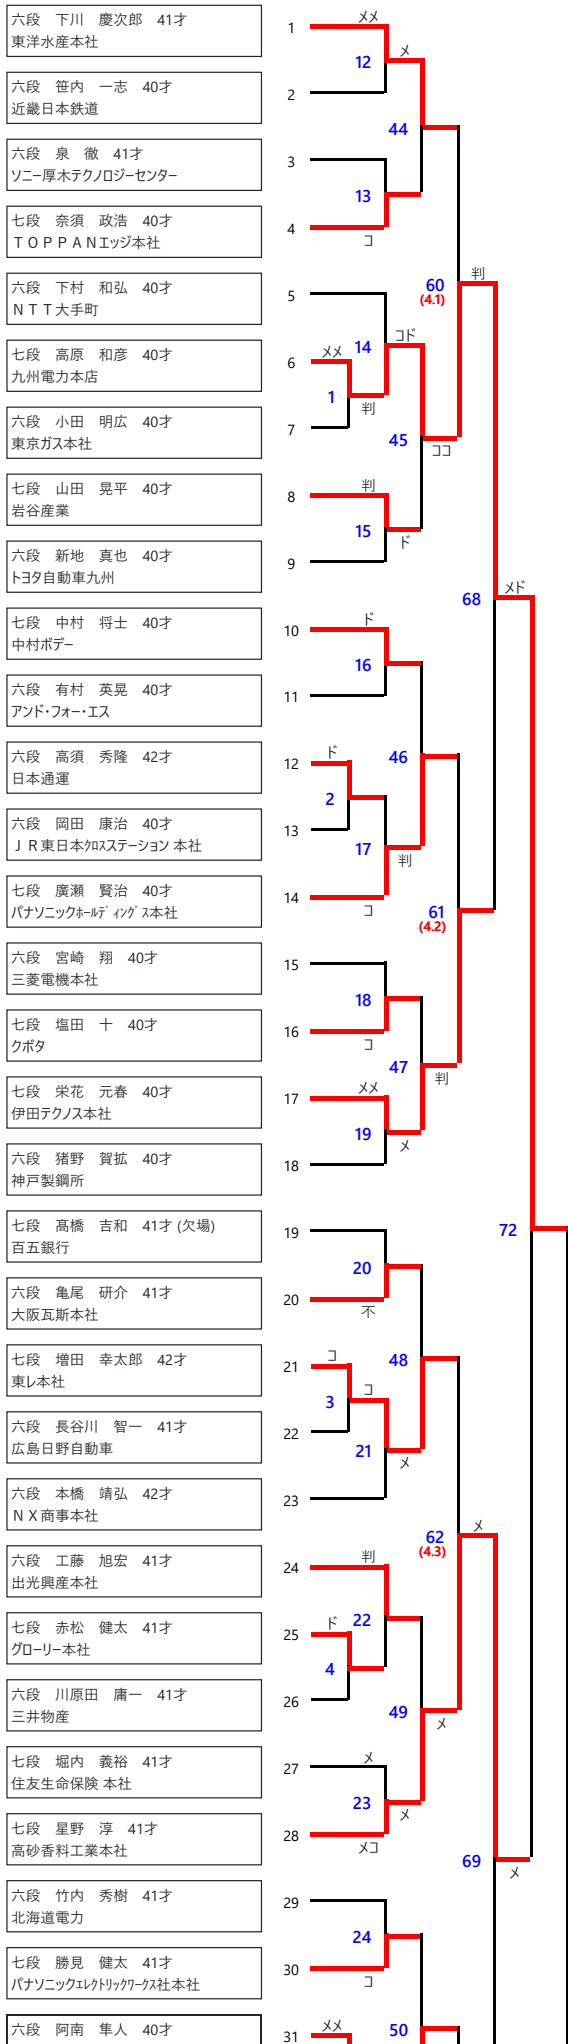

# 第27回全日本実業団女子・高壮年剣道大会 6段以上の部

七段 和田 憲明 43才 セントラル警備保障本社	63	×	38	コ
六段 佐藤 隆史 43才 N X 商事本社	64		10	
六段 河井 和洋 43才 アイラックス	65		57	
六段 占部 大彦 43才 トヨタ自動車九州	66		39	×
六段 木崎 正明 43才(欠場) K D D I 本社	67			
七段 市原 真人 43才 N T T 西日本	68		40	コ
六段 樋田 貴俊 43才 望星サイエンス本社	69		11	コ
七段 今泉 勇人 42才 東海旅客鉄道本社	70		41	コ
六段 山本 修平 43才 M S & A D ホールディングス	71			
七段 田中 一史 45才 日立製作所 本社	72		42	×
七段 大久保 嘉啓 44才 三和商工 本社	73		59	×
六段 長野 博紀 42才 パナソニックエレクトロニクス社東京	74		43	判
七段 野村 慶徳 44才 富士フイルムビジネスソリューション本社	75			×
六段 望月 克規 46才 T O P P A N 本社	76		12	コ
七段 諸江 智也 45才(欠場) N X 商事本社	77		44	
六段 岡田 淳 44才 クボタ	78		13	
六段 北田 智行 45才 ソフトバンク本社	79			コ
六段 船戸 隆佑 44才 三井住友銀行 本店	80		60	ド
六段 西澤 優也 45才 東レ本社	81		14	不
六段 栗山 猛行 44才(欠場) トヨタ自動車本社	82		45	判
七段 高橋 和法 43才 ソニー本社	83		15	×
七段 上原 祐二 44才 富士フイルムビジネスソリューション本社	84			×
六段 田中 啓喜 45才 清水建設	85		16	×
七段 染野 大介 45才 伊田テクノス本社	86			×
六段 太田 陽介 44才 三越伊勢丹	87		46	コ
六段 片岡 篤利 45才 大阪瓦斯本社	88		17	×
七段 近藤 大希 43才 東海旅客鉄道本社	89			コ
六段 畑田 寛久 45才 野村総合研究所本社	90			
六段 柴木 利典 44才(欠場) リコー	91		18	×
七段 松口 聖也 44才 九州電力本店	92		3	コ
七段 工藤 佑樹 44才 杉田製線	93		47	×

J F E スチール東日本製鉄所千葉	400			
七段 大隈 亮 57才 J A マテリアルズ	401			
七段 野口 康仁 57才 鹿島建設	402			
七段 森田 拓生 57才 N T T 大手町	403			
七段 栗山 謙一 57才 住友生命保険本社	404			
六段 鬼柳 雄一 57才 東日本旅客鉄道本社	405			
七段 垣下 忠由 57才(欠場) 三菱U F J 銀行 丸の内支店	406			
七段 櫻戸 一郎 57才 東京ガス本社	407			
七段 湯原 明彦 57才 富士通本社	408			
七段 松村 康史 57才 日本製鉄東日本製鉄所君津地区	409			
七段 大森 俊行 57才 ブラザー工業	410			
六段 千葉 敏 57才 大成建設	411			
六段 柳生 正樹 57才 パナソニックエレクトロニクス社本社	412			
七段 西山 満規 58才 竹中工務店	413			
七段 大江 英樹 58才 豊田自動織機 本社	414			
七段 久富 政宏 57才 東京海上日動火災保険本店	415			
七段 島井 貴浩 58才 西日本シティ銀行 本店	416			
七段 石黒 和昭 58才 パーソルテンプスタッフ本社	417			
七段 久世 誠 58才 三菱自動車工業乗用技術センター	418			
七段 前川 憲一郎 57才 N T T 大手町	419			
六段 磯部 康人 58才 博報堂 赤坂	420			
六段 三宅 俊造 58才 東日本旅客鉄道本社	421			
七段 鶴間 章生 58才 東芝 本社	422			
六段 塩沢 春樹 58才 みずほ銀行 東京営業部	423			
七段 菅 嘉毅 58才 ダイハツ工業	424			
六段 竹内 信一郎 58才 三菱冷熱工業	425			
六段 梅木 透 57才 パナソニックエレクトロニクス社東京	426			
七段 大原 康伸 58才 セコム	427			
七段 山本 紀雄 58才 京葉銀行	428			
七段 坂田 貴志 58才 出光興産本社	429			
七段 南川 浩明 57才 北陸電力	430			
六段 小坂 敏幸 58才 アーンセキュリティ				