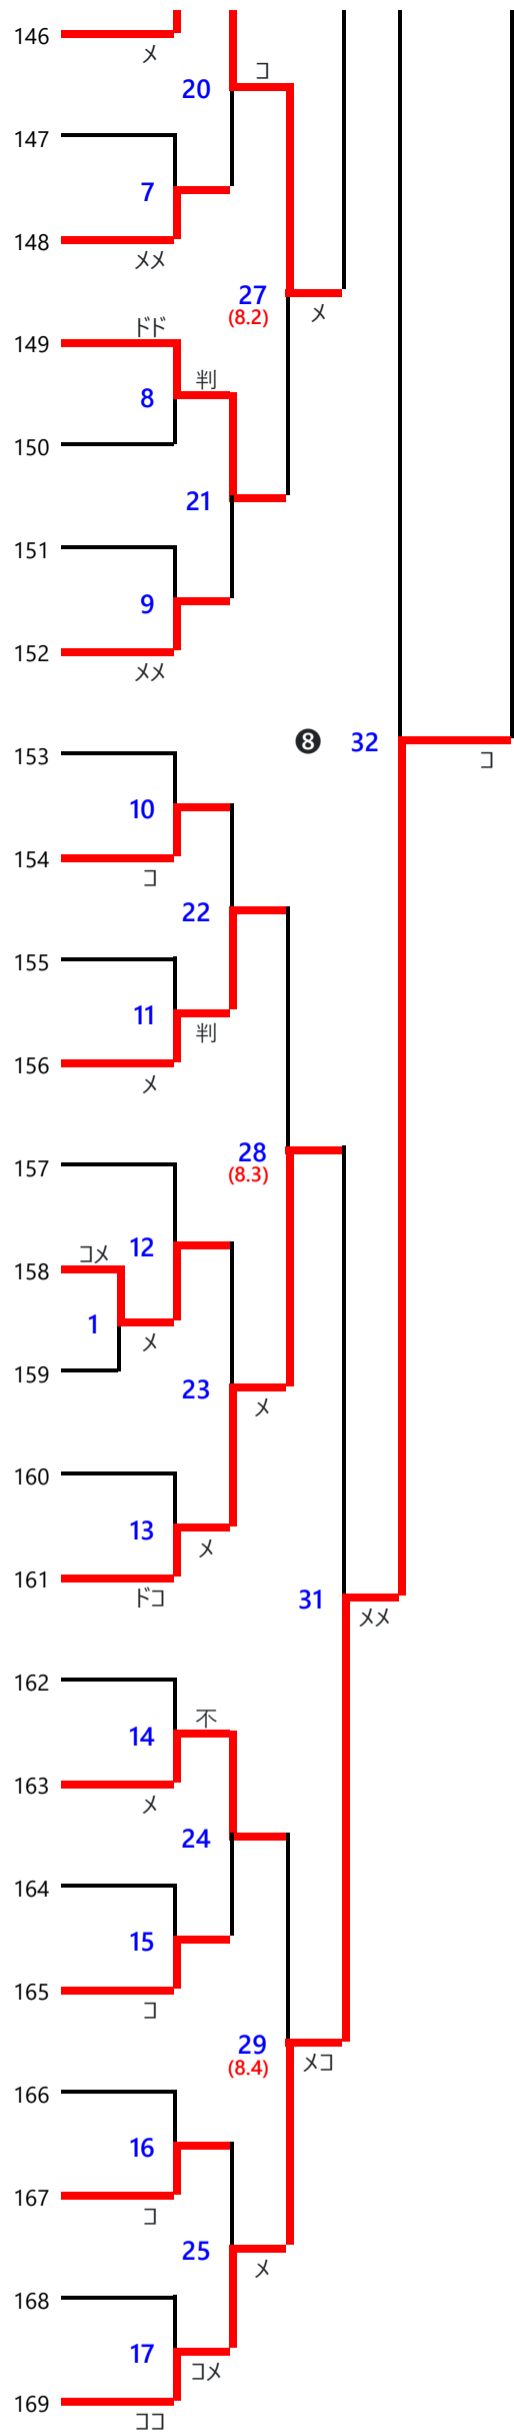

四段 成田 健史 49才 栗田工業
四段 有坂 則彦 48才 バスターカード
四段 早崎 正純 49才 日本光電工業
五段 手島 春樹 48才 日本生命保険 東京本部
四段 今井 邦子 48才 みずほ銀行 東京営業部
四段 野牧 和幸 48才 アールエフテクニカ 本社
四段 山岸 正弥 48才 セコム関東
四段 茂籠 勝義 49才 みずほ銀行 東京営業部
五段 黒田 武志 49才 セントラル警備保障本社
四段 高橋 孝治 49才 IHI 本社
五段 大橋 高 49才 農林中央金庫
五段 竹村 将伸 49才 大成建設
五段 藤城 美文 49才 日本電気府中事業場
三段 小宮 秀哲 49才 アズビル
三段 西山 知史 49才 トヨタ自動車九州
五段 木村 希 49才 JTB
二段 ミツコ 敦朗 50才 千代田化工建設本社
四段 塚本 俊治 49才 NTT千葉支店
五段 栗脇 亮介 50才 大同特殊鋼本社
三段 野村 大介 49才 (欠場) 野村総合研究所本社
五段 吉田 康司 50才 SMC
五段 楠本 晃敏 50才 川崎信用金庫
四段 櫻井 克政 51才 南関東日野自動車
三段 永洞 勝也 52才 S.R.クラフト

日本アイ・ピー・エム本社
五段 杉山 博幸 69才 千代田化工建設本社
五段 山本 光裕 70才 川崎信用金庫
四段 山下 英男 65才 三菱マテリアル
四段 宮崎 祐二 66才 パナソニックエレクトリックワークス社東京
五段 飯田 益朗 79才 MS & ADホールディングス