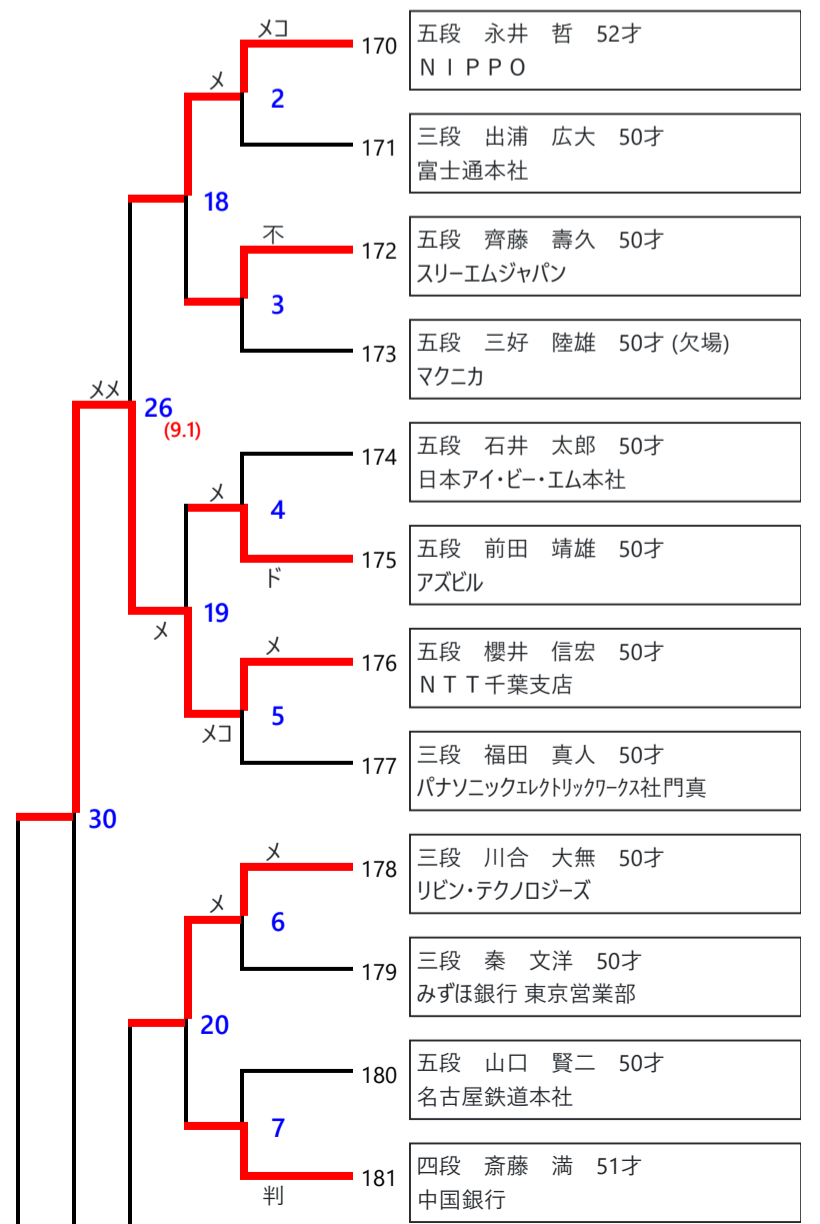

第27回全日本実業団女子・高壮年剣道大会 5段以下の部

- 五段 東元 靖幸 41才
川崎重工業明石工場
- 五段 大芝 健太郎 40才
三井住友信託銀行
- 四段 安藤 洋介 40才
三菱重工名古屋航空宇宙システム製作所
- 五段 内野 辰彦 40才
西日本シティ銀行 本店
- 五段 坂尾 真嗣 40才
本田技研工業 四輪開発センター
- 五段 山崎 孝 40才
インフォース
- 三段 松本 光太郎 40才
荏原製作所
- 五段 菊田 一澄 40才
東日本旅客鉄道本社
- 五段 増田 伸 40才
三菱電機本社
- 五段 大井 洋 40才
東日本旅客鉄道本社
- 四段 安藤 靖彦 40才
三井物産
- 五段 服部 慎吾 40才
ENEOS本社
- 五段 齊藤 壮太 40才
双日
- 四段 清水 鉄也 40才
PwCコンサルティング
- 四段 副島 達朗 41才
デンソー 西尾製作所
- 四段 細井 孝浩 40才
森永乳業
- 五段 武井 久治 40才
足利銀行
- 三段 市川 勇太 40才
東海旅客鉄道本社
- 四段 新井 誠 40才
ヤマト運輸
- 五段 小島 寛 41才
三井住友銀行 本店
- 五段 渡辺 敏夫 41才
千代田化工建設本社
- 四段 穴戸 義和 40才
三菱電機本社
- 三段 中島 賢人 41才
川崎汽船
- 五段 安田 巧 40才
セントラル警備保障本社
- 五段 小林 大将 41才
日揮ホールディングス
- 五段 下田 晃洋 41才
大和証券
- 五段 西川 博康 41才
東京システム運輸ホールディングス本社
- 五段 藤嶋 幸平 41才
大林組
- 三段 沼谷 友輔 41才