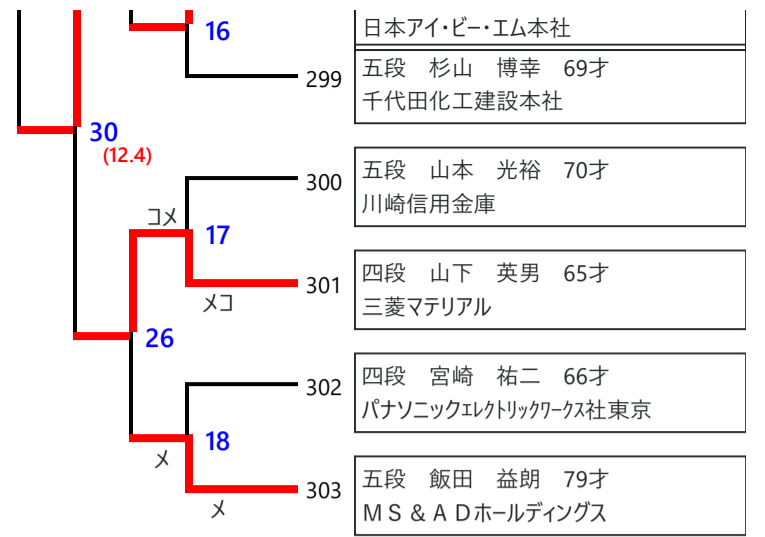

四段 成田 健史 49才 栗田工業
四段 有坂 則彦 48才 バスターカード
四段 早崎 正純 49才 日本光電工業
五段 手島 春樹 48才 日本生命保険 東京本部
四段 今井 邦子 48才 みずほ銀行 東京営業部
四段 野牧 和幸 48才 アールエフテクニカ 本社
四段 山岸 正弥 48才 セコム関東
四段 茂籠 勝義 49才 みずほ銀行 東京営業部
五段 黒田 武志 49才 セントラル警備保障本社
四段 高橋 孝治 49才 IHI 本社
五段 大橋 高 49才 農林中央金庫
五段 竹村 将伸 49才 大成建設
五段 藤城 美文 49才 日本電気府中事業場
三段 小宮 秀哲 49才 アズビル
三段 西山 知史 49才 トヨタ自動車九州
五段 木村 希 49才 JTB
二段 ミツコ 敦朗 50才 千代田化工建設本社
四段 塚本 俊治 49才 NTT千葉支店
五段 栗脇 亮介 50才 大同特殊鋼本社
三段 野村 大介 49才 (欠場) 野村総合研究所本社
五段 吉田 康司 50才 SMC
五段 楠本 晃敏 50才 川崎信用金庫
四段 櫻井 克政 51才 南関東日野自動車
三段 永洞 勝也 52才 S.R.クラフト

日本アイ・ピー・エム本社
五段 杉山 博幸 69才 千代田化工建設本社
五段 山本 光裕 70才 川崎信用金庫
四段 山下 英男 65才 三菱マテリアル
四段 宮崎 祐二 66才 パナソニックエレクトリックワークス社東京
五段 飯田 益朗 79才 MS & ADホールディングス