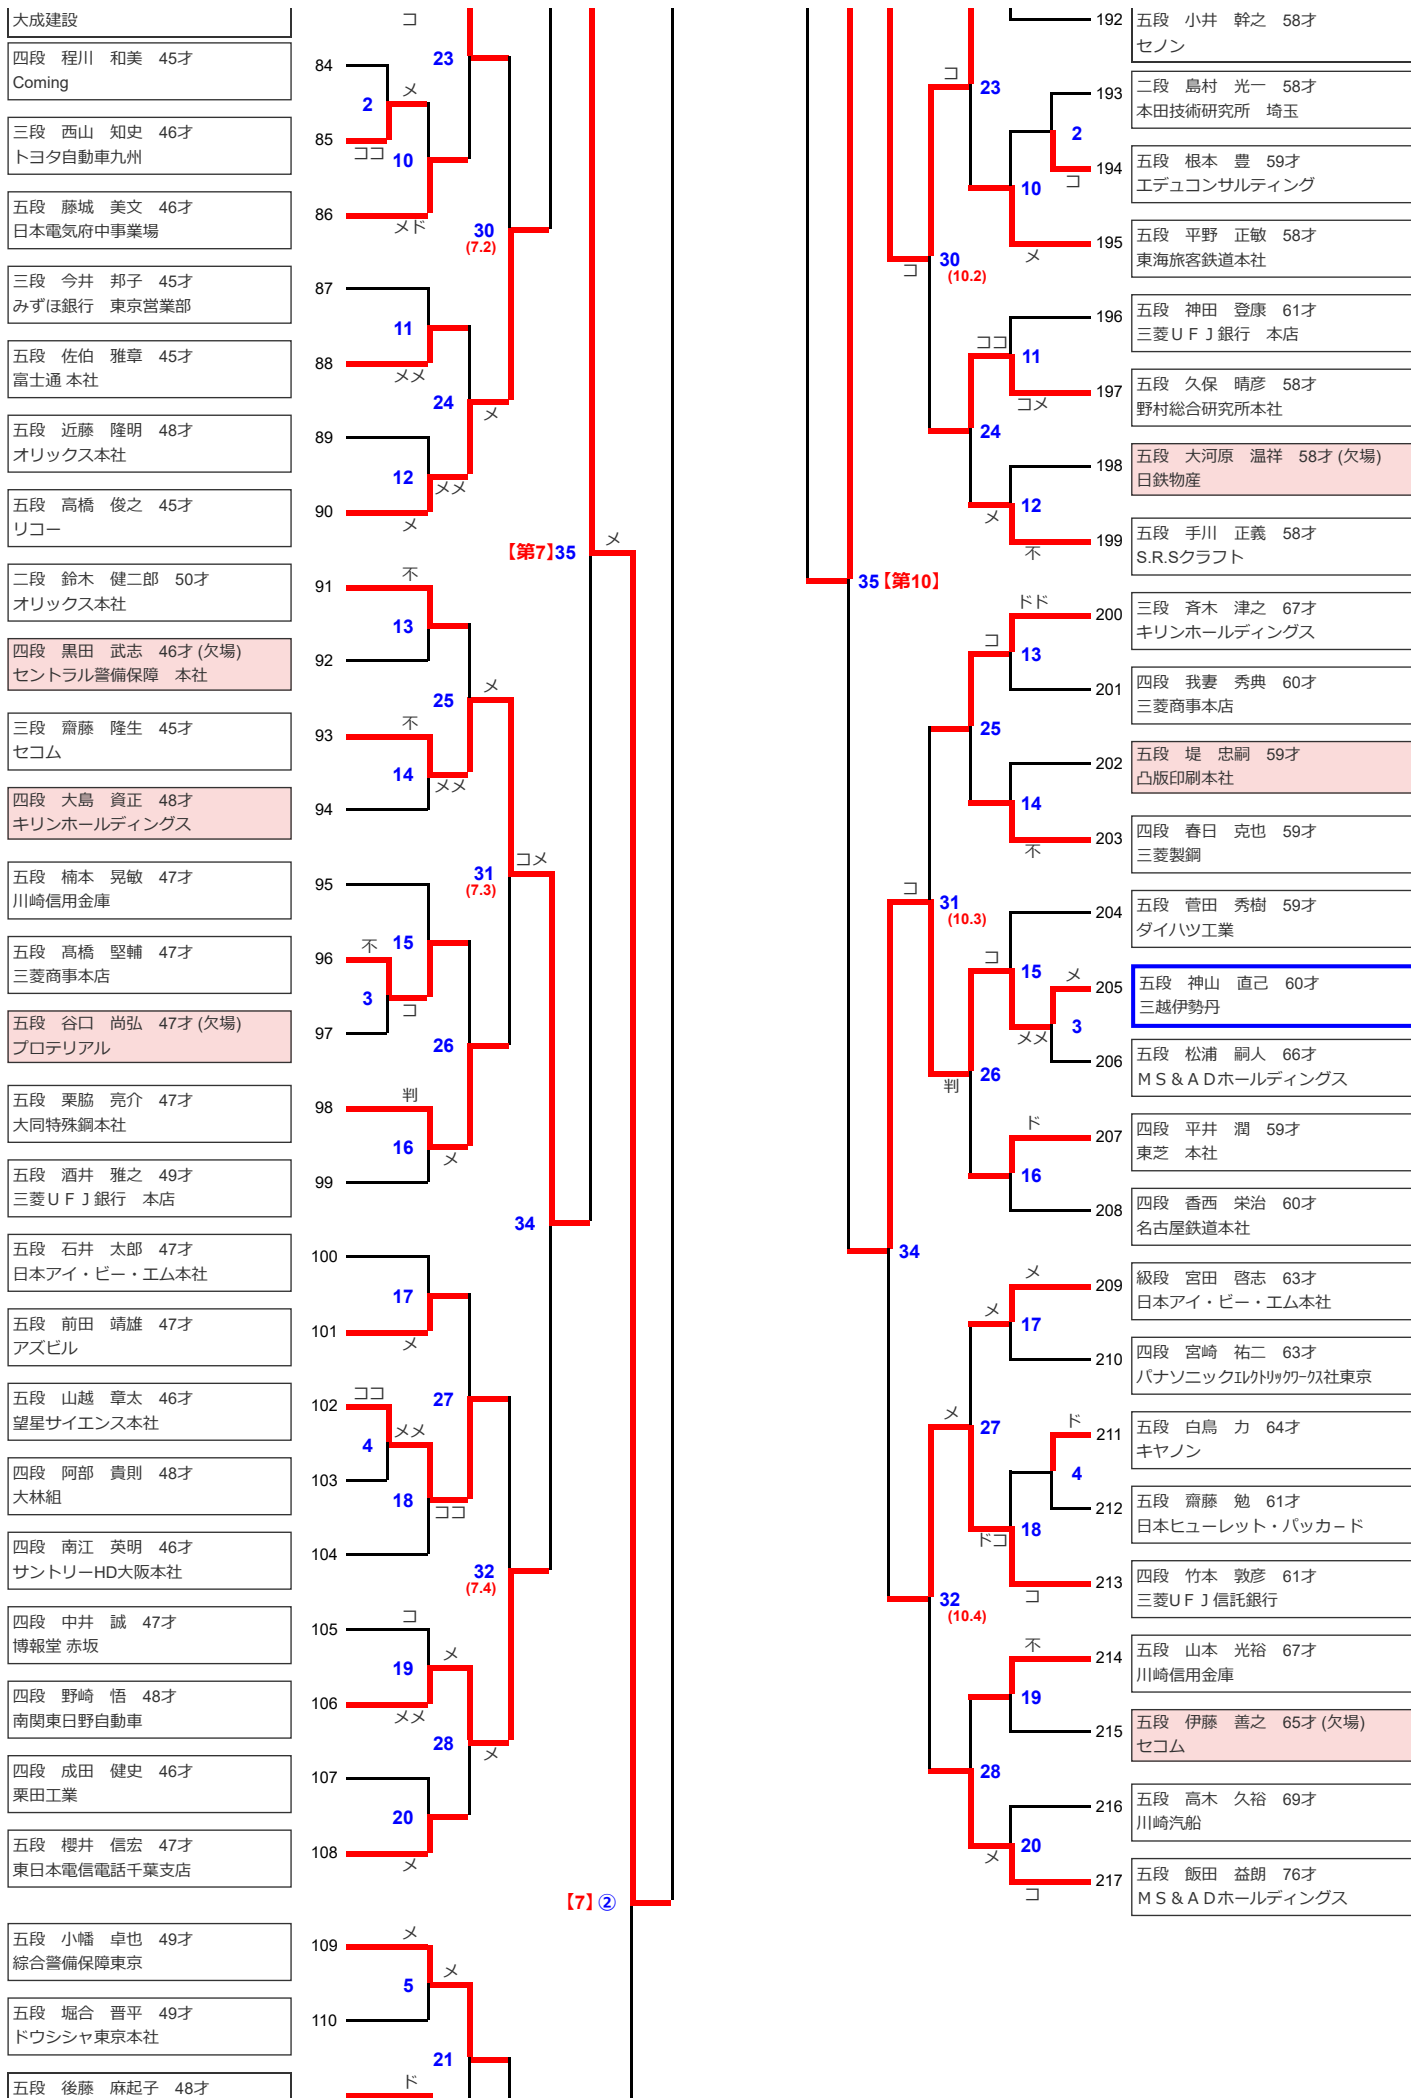

第24回全日本実業団女子・高壮年剣道大会
5段以下の部

セントラル警備保障 本社	
五段 工藤 毅 44才 インフォース	56
四段 加藤 徹久 44才 森永乳業	57
五段 片野 洋 43才 東日本旅客鉄道本社	58
五段 濱口 透 44才 セコム	59
五段 室坂 吉紀 43才 トヨタモビリティ東京	60
三段 増子 宜男 44才 トールエクスプレスジャパン本社	61
四段 馬淵 大輔 44才 東京海上日動火災保険本店	62
四段 上垣内 一喜 44才 (欠場) 日鉄物産	63
五段 神原 正志 45才 望星サイエンス本社	64
四段 城村 健太郎 45才 サントリーHD大阪本社	65
三段 田中 宗明 45才 みずほ銀行 東京営業部	66
四段 白水 喜春 45才 日本電気府中事業場	67
五段 一色 祥 44才 西日本シティ銀行 本店	68
五段 石塚 由行 44才 セコム関東	69
五段 原田 信也 44才 パーソルテンプスタッフ本社	70
四段 滝本 高志 44才 名古屋鉄道本社	71
五段 菊池 信一 44才 エヌ・ティ・ティデータ	72
五段 西村 智久 47才 三井不動産	73
三段 山岸 正弥 45才 セコム関東	74
五段 高山 祐介 44才 セントラル警備保障 本社	75
四段 大森 航 44才 キヤノン	76
三段 友田 詠士 45才 東京東信用金庫	77
四段 池田 洋一 46才 イクダ	78
五段 溝口 友則 45才 凸版印刷本社	79
四段 弓能家 宏俊 45才 ジェイホーム	80
四段 野牧 和幸 45才 アールエフテクニカ 本社	81
三段 梅山 美和 46才 東洋水産本社	82
四段 竹村 将伸 46才	83

五段 片野 洋 43才
東日本旅客鉄道本社

(5) ③

④ (9)

⑤ (5)

三段 横山 典宏 59才
三菱地所

三菱電機本社
五段 渡辺 裕明 51才 インフォース
五段 丸山 哲矢 51才 住友商事本社
五段 渡邊 達也 53才 みずほ銀行 東京営業部
五段 柳谷 英樹 52才 総合警備保障東京
五段 高島 清孝 49才 ソフトバンク本社