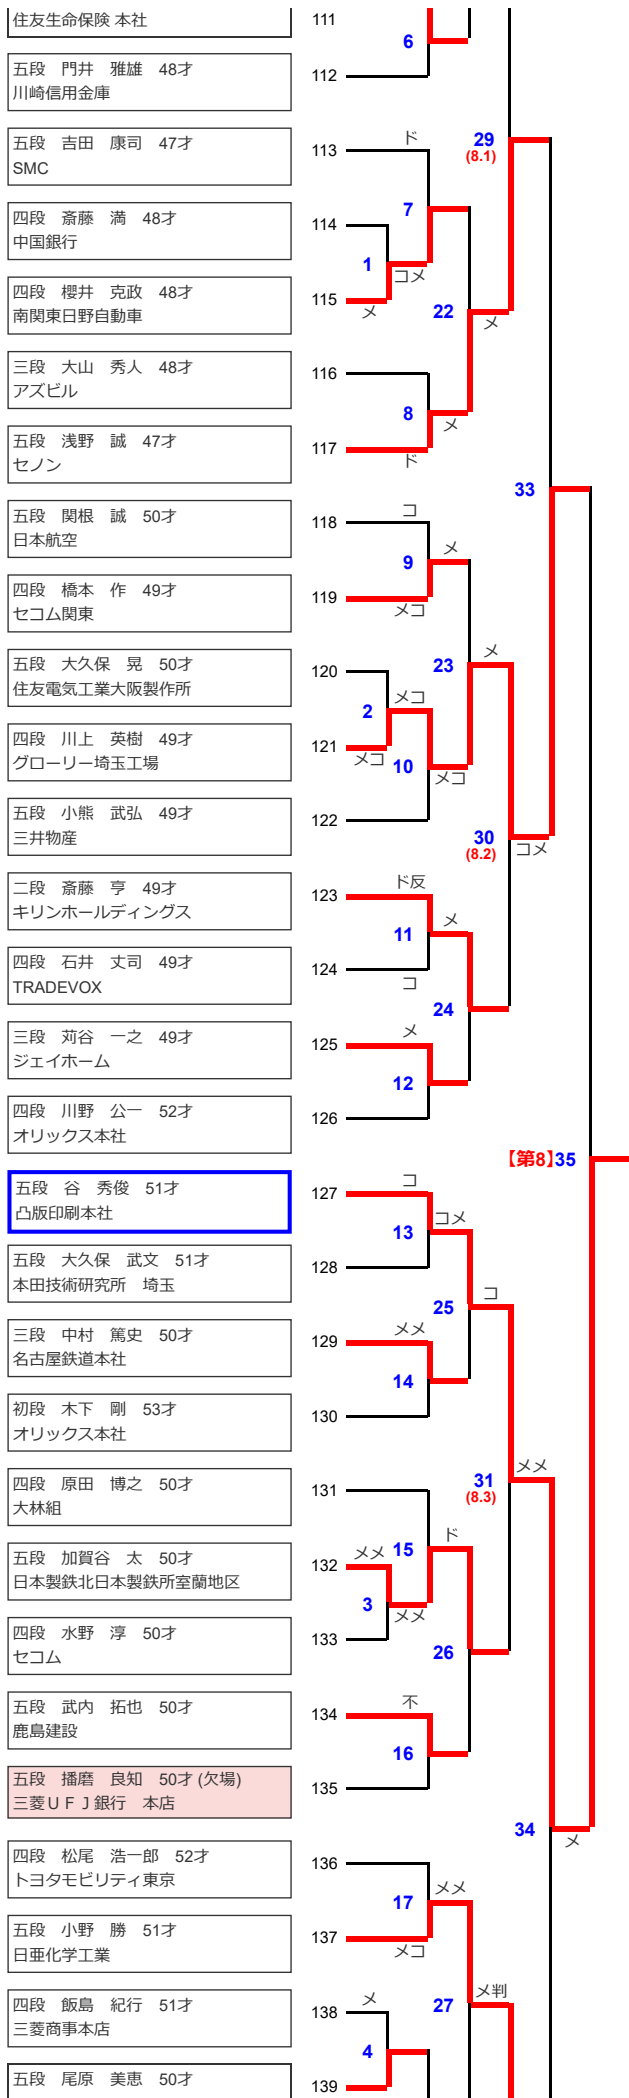

第24回全日本実業団女子・高壮年剣道大会
5段以下の部

セントラル警備保障 本社	
五段 工藤 毅 44才 インフォース	56
四段 加藤 徹久 44才 森永乳業	57
五段 片野 洋 43才 東日本旅客鉄道本社	58
五段 濱口 透 44才 セコム	59
五段 室坂 吉紀 43才 トヨタモビリティ東京	60
三段 増子 宜男 44才 トールエクスプレスジャパン本社	61
四段 馬淵 大輔 44才 東京海上日動火災保険本店	62
四段 上垣内 一喜 44才 (欠場) 日鉄物産	63
五段 神原 正志 45才 望星サイエンス本社	64
四段 城村 健太郎 45才 サントリーHD大阪本社	65
三段 田中 宗明 45才 みずほ銀行 東京営業部	66
四段 白水 喜春 45才 日本電気府中事業場	67
五段 一色 祥 44才 西日本シティ銀行 本店	68
五段 石塚 由行 44才 セコム関東	69
五段 原田 信也 44才 パーソルテンプスタッフ本社	70
四段 滝本 高志 44才 名古屋鉄道本社	71
五段 菊池 信一 44才 エヌ・ティ・ティデータ	72
五段 西村 智久 47才 三井不動産	73
三段 山岸 正弥 45才 セコム関東	74
五段 高山 祐介 44才 セントラル警備保障 本社	75
四段 大森 航 44才 キヤノン	76
三段 友田 詠士 45才 東京東信用金庫	77
四段 池田 洋一 46才 イクダ	78
五段 溝口 友則 45才 凸版印刷本社	79
四段 弓能家 宏俊 45才 ジェイホーム	80
四段 野牧 和幸 45才 アールエフテクニカ 本社	81
三段 梅山 美和 46才 東洋水産本社	82
四段 竹村 将伸 46才	83

五段 片野 洋 43才
東日本旅客鉄道本社

(5) ③

④ (9)

⑤ (5)

三段 横山 典宏 59才
三菱地所

三菱電機本社
五段 渡辺 裕明 51才 インフォース
五段 丸山 哲矢 51才 住友商事本社
五段 渡邊 達也 53才 みずほ銀行 東京営業部
五段 柳谷 英樹 52才 総合警備保障東京
五段 高島 清孝 49才 ソフトバンク本社