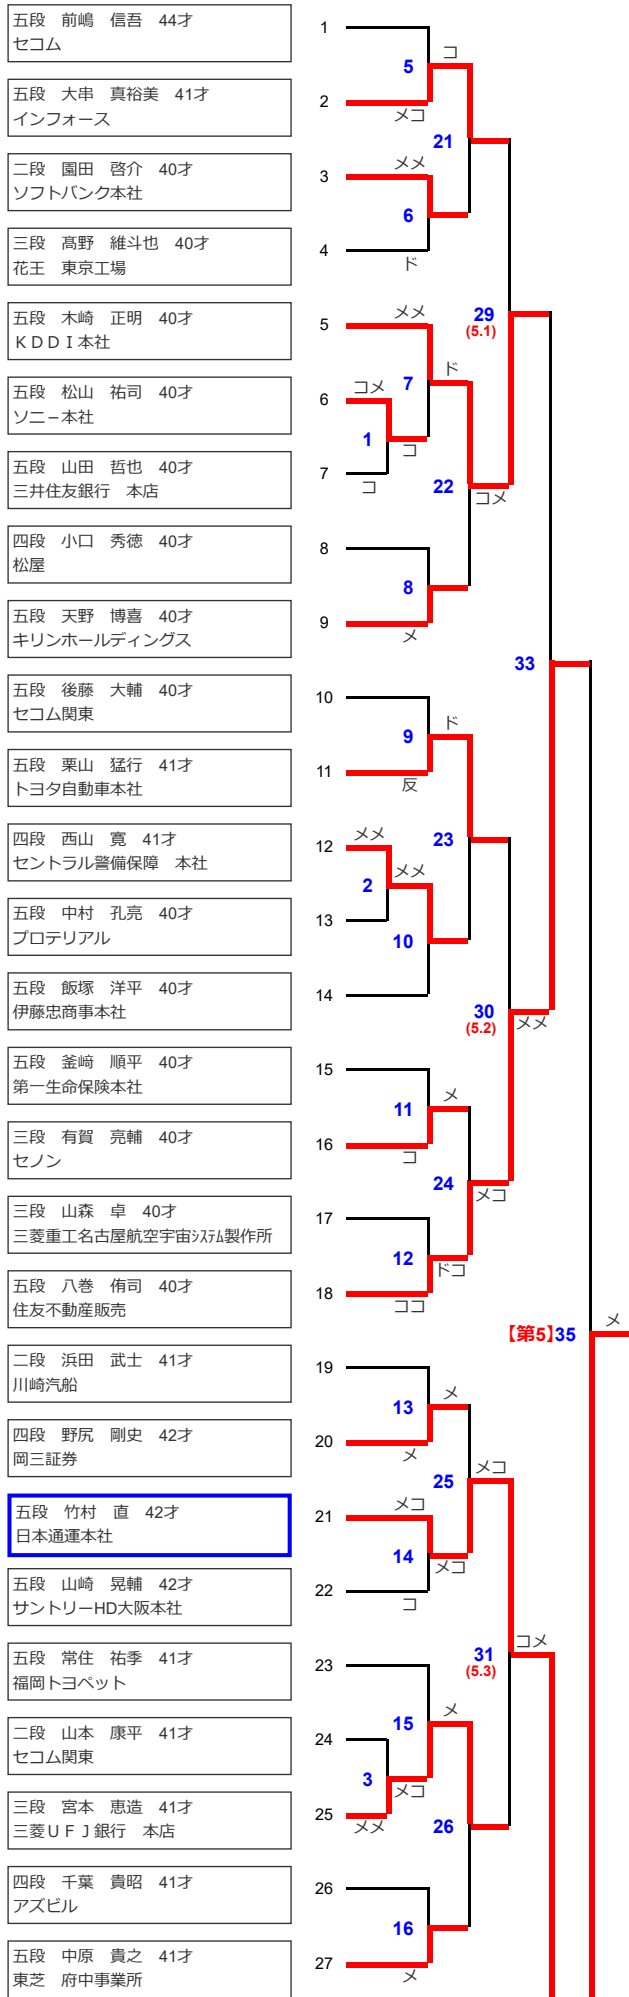

第24回全日本実業団女子・高壮年剣道大会
5段以下の部

セントラル警備保障 本社	
五段 工藤 毅 44才 インフォース	56
四段 加藤 徹久 44才 森永乳業	57
五段 片野 洋 43才 東日本旅客鉄道本社	58
五段 濱口 透 44才 セコム	59
五段 室坂 吉紀 43才 トヨタモビリティ東京	60
三段 増子 宜男 44才 トールエクスプレスジャパン本社	61
四段 馬淵 大輔 44才 東京海上日動火災保険本店	62
四段 上垣内 一喜 44才 (欠場) 日鉄物産	63
五段 神原 正志 45才 望星サイエンス本社	64
四段 城村 健太郎 45才 サントリーHD大阪本社	65
三段 田中 宗明 45才 みずほ銀行 東京営業部	66
四段 白水 喜春 45才 日本電気府中事業場	67
五段 一色 祥 44才 西日本シティ銀行 本店	68
五段 石塚 由行 44才 セコム関東	69
五段 原田 信也 44才 パーソルテンプスタッフ本社	70
四段 滝本 高志 44才 名古屋鉄道本社	71
五段 菊池 信一 44才 エヌ・ティ・ティデータ	72
五段 西村 智久 47才 三井不動産	73
三段 山岸 正弥 45才 セコム関東	74
五段 高山 祐介 44才 セントラル警備保障 本社	75
四段 大森 航 44才 キヤノン	76
三段 友田 詠士 45才 東京東信用金庫	77
四段 池田 洋一 46才 イクダ	78
五段 溝口 友則 45才 凸版印刷本社	79
四段 弓能家 宏俊 45才 ジェイホーム	80
四段 野牧 和幸 45才 アールエフテクニカ 本社	81
三段 梅山 美和 46才 東洋水産本社	82
四段 竹村 将伸 46才	83

五段 片野 洋 43才
東日本旅客鉄道本社

(5) ③

④ (9)

⑤ (5)

三段 横山 典宏 59才
三菱地所

三菱電機本社
五段 渡辺 裕明 51才 インフォース
五段 丸山 哲矢 51才 住友商事本社
五段 渡邊 達也 53才 みずほ銀行 東京営業部
五段 柳谷 英樹 52才 総合警備保障東京
五段 高島 清孝 49才 ソフトバンク本社