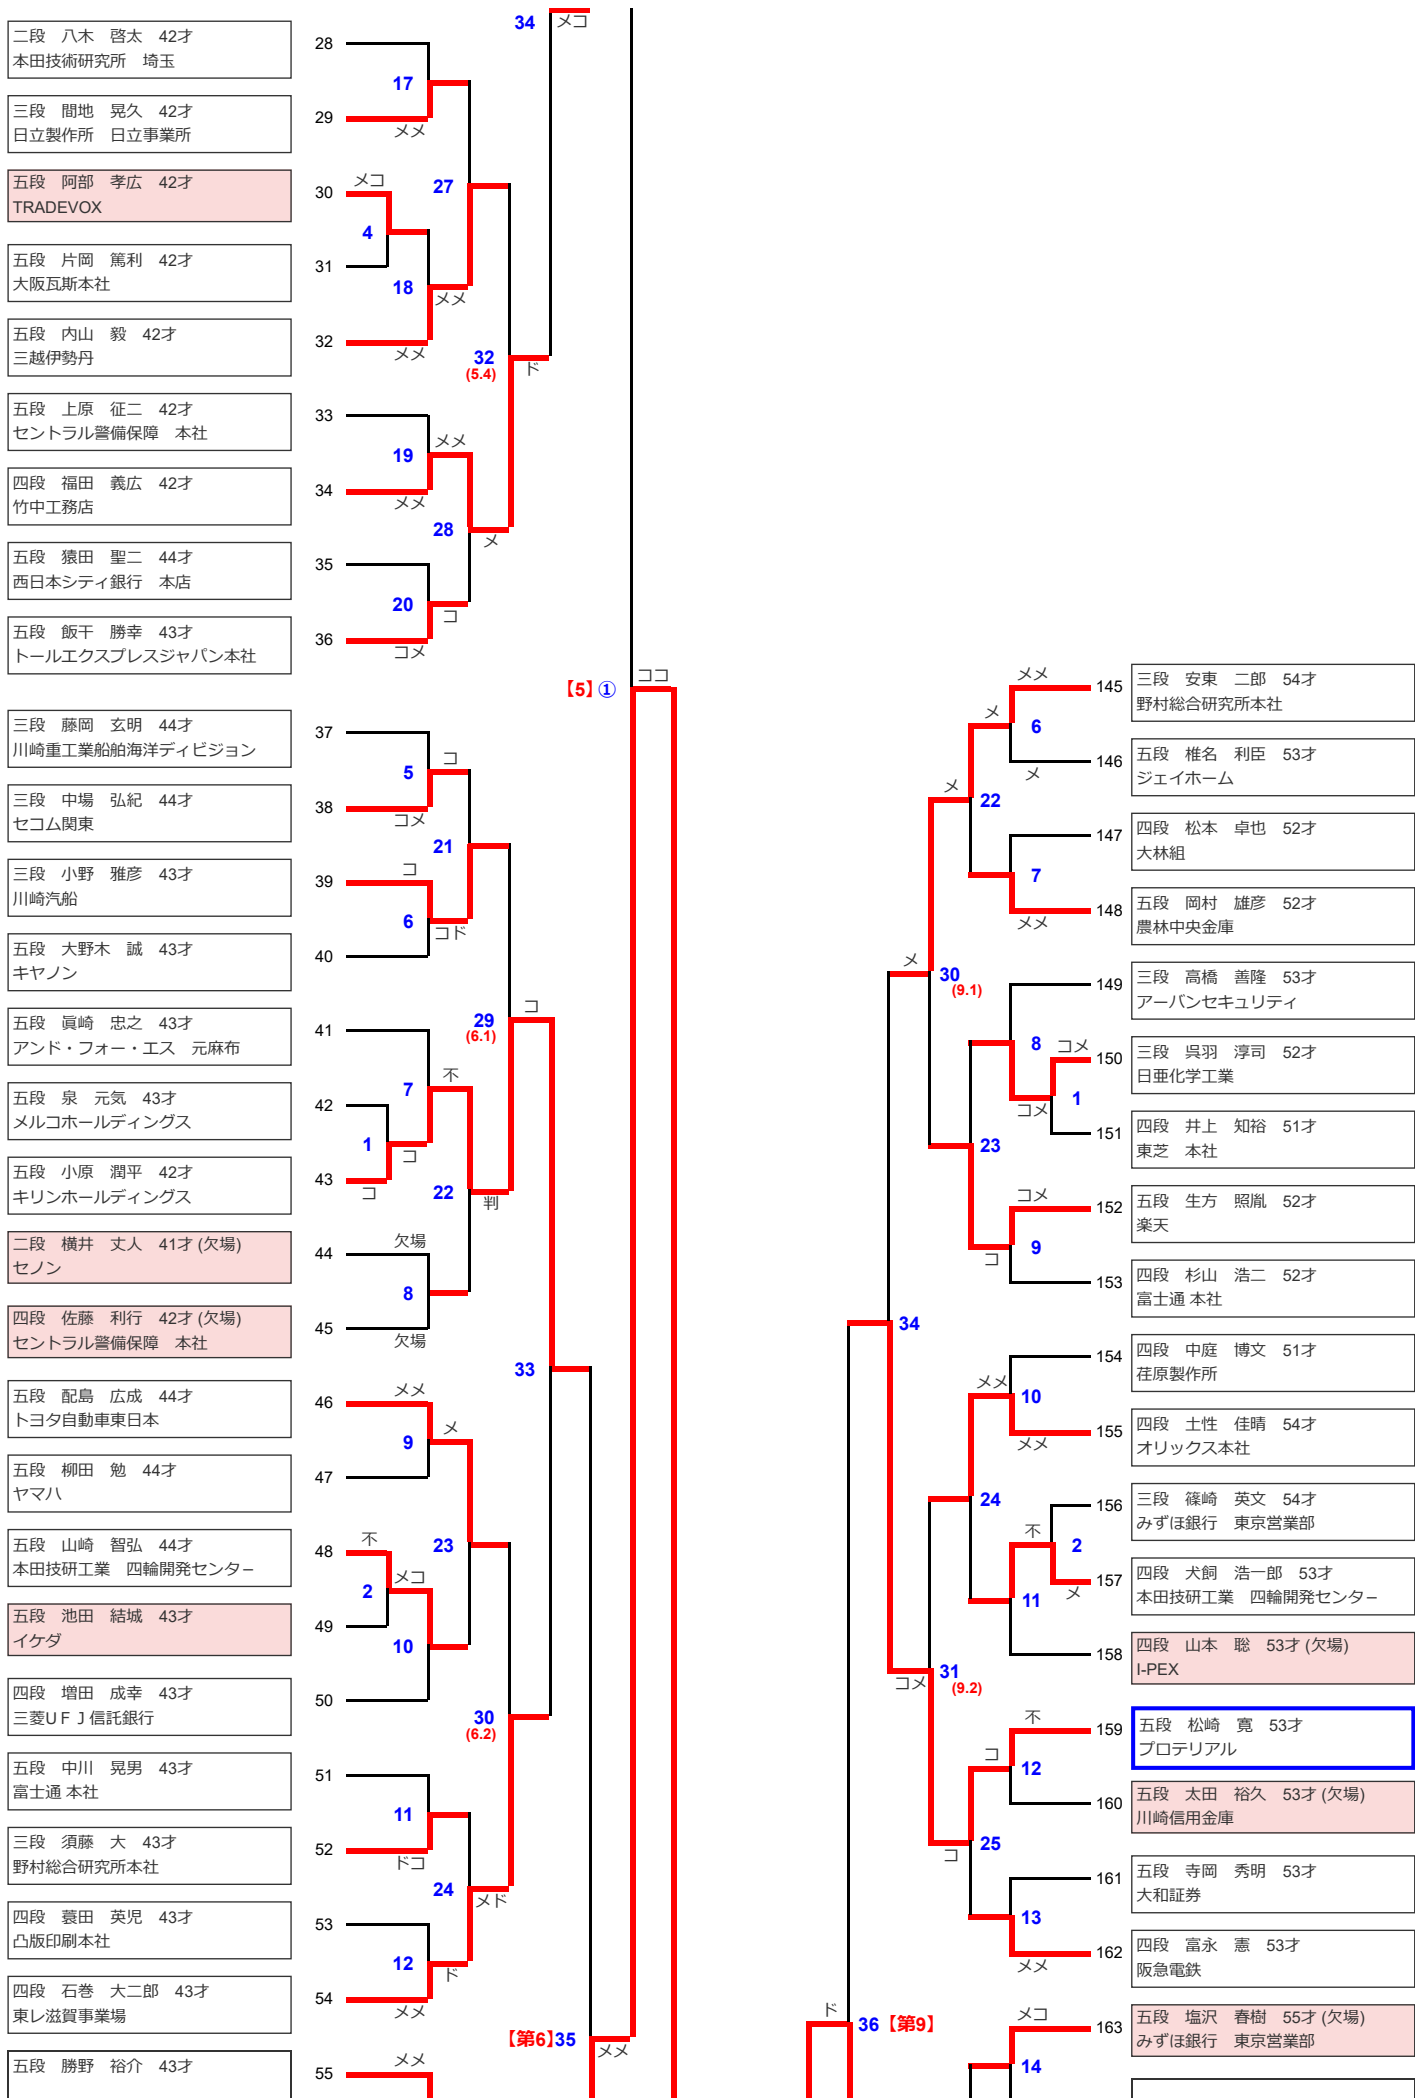

第24回全日本実業団女子・高壮年剣道大会
5段以下の部

セントラル警備保障 本社	
五段 工藤 毅 44才 インフォース	56
四段 加藤 徹久 44才 森永乳業	57
五段 片野 洋 43才 東日本旅客鉄道本社	58
五段 濱口 透 44才 セコム	59
五段 室坂 吉紀 43才 トヨタモビリティ東京	60
三段 増子 宜男 44才 トールエクスプレスジャパン本社	61
四段 馬淵 大輔 44才 東京海上日動火災保険本店	62
四段 上垣内 一喜 44才 (欠場) 日鉄物産	63
五段 神原 正志 45才 望星サイエンス本社	64
四段 城村 健太郎 45才 サントリーHD大阪本社	65
三段 田中 宗明 45才 みずほ銀行 東京営業部	66
四段 白水 喜春 45才 日本電気府中事業場	67
五段 一色 祥 44才 西日本シティ銀行 本店	68
五段 石塚 由行 44才 セコム関東	69
五段 原田 信也 44才 パーソルテンプスタッフ本社	70
四段 滝本 高志 44才 名古屋鉄道本社	71
五段 菊池 信一 44才 エヌ・ティ・ティデータ	72
五段 西村 智久 47才 三井不動産	73
三段 山岸 正弥 45才 セコム関東	74
五段 高山 祐介 44才 セントラル警備保障 本社	75
四段 大森 航 44才 キヤノン	76
三段 友田 詠士 45才 東京東信用金庫	77
四段 池田 洋一 46才 イクダ	78
五段 溝口 友則 45才 凸版印刷本社	79
四段 弓能家 宏俊 45才 ジェイホーム	80
四段 野牧 和幸 45才 アールエフテクニカ 本社	81
三段 梅山 美和 46才 東洋水産本社	82
四段 竹村 将伸 46才	83