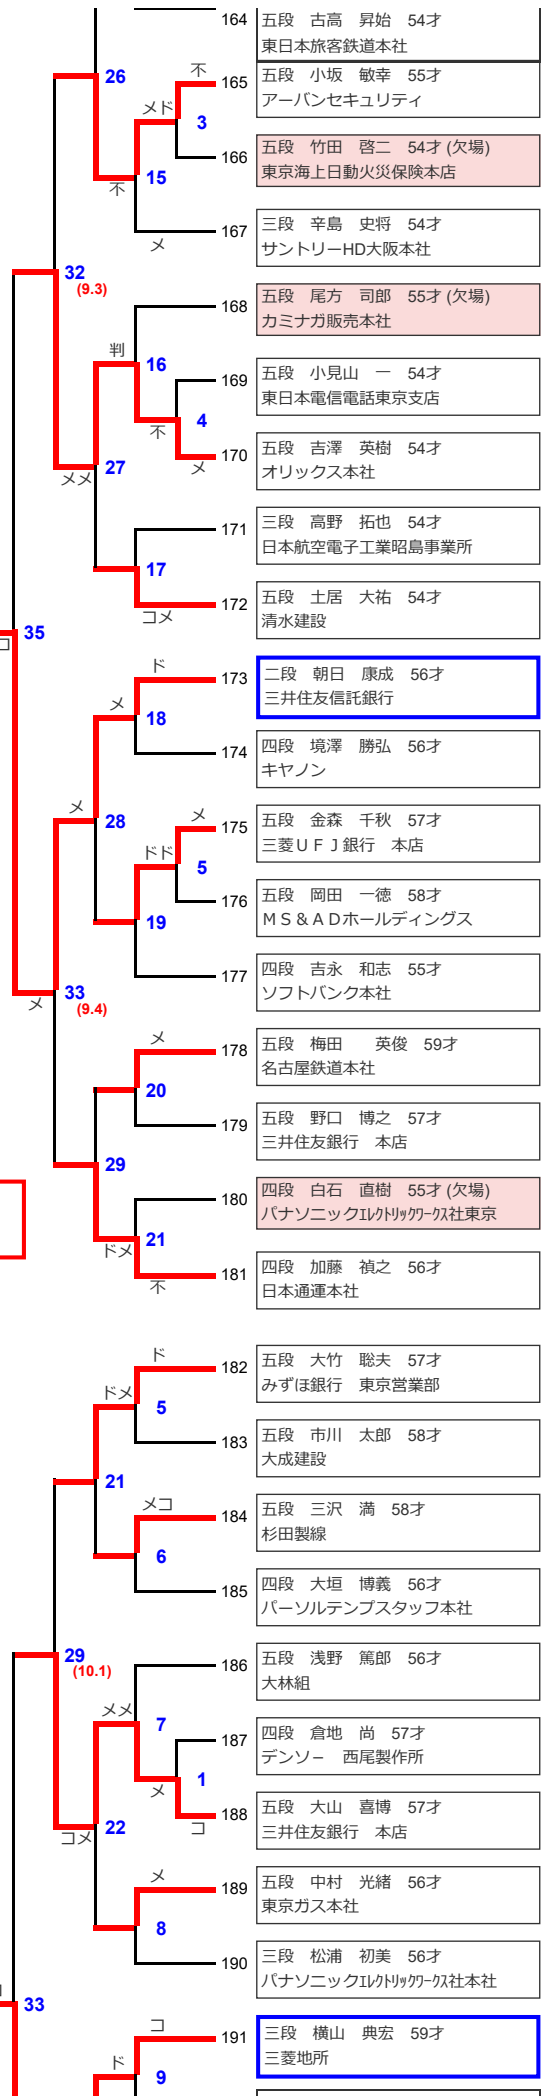

第24回全日本実業団女子・高壮年剣道大会
5段以下の部

セントラル警備保障 本社	
五段 工藤 毅 44才 インフォース	56
四段 加藤 徹久 44才 森永乳業	57
五段 片野 洋 43才 東日本旅客鉄道本社	58
五段 濱口 透 44才 セコム	59
五段 室坂 吉紀 43才 トヨタモビリティ東京	60
三段 増子 宜男 44才 トールエクスプレスジャパン本社	61
四段 馬淵 大輔 44才 東京海上日動火災保険本店	62
四段 上垣内 一喜 44才 (欠場) 日鉄物産	63
五段 神原 正志 45才 望星サイエンス本社	64
四段 城村 健太郎 45才 サントリーHD大阪本社	65
三段 田中 宗明 45才 みずほ銀行 東京営業部	66
四段 白水 喜春 45才 日本電気府中事業場	67
五段 一色 祥 44才 西日本シティ銀行 本店	68
五段 石塚 由行 44才 セコム関東	69
五段 原田 信也 44才 パーソルテンプスタッフ本社	70
四段 滝本 高志 44才 名古屋鉄道本社	71
五段 菊池 信一 44才 エヌ・ティ・ティデータ	72
五段 西村 智久 47才 三井不動産	73
三段 山岸 正弥 45才 セコム関東	74
五段 高山 祐介 44才 セントラル警備保障 本社	75
四段 大森 航 44才 キヤノン	76
三段 友田 詠士 45才 東京東信用金庫	77
四段 池田 洋一 46才 イクダ	78
五段 溝口 友則 45才 凸版印刷本社	79
四段 弓能家 宏俊 45才 ジェイホーム	80
四段 野牧 和幸 45才 アールエフテクニカ 本社	81
三段 梅山 美和 46才 東洋水産本社	82
四段 竹村 将伸 46才	83

五段 片野 洋 43才
東日本旅客鉄道本社

(5) ③

④ (9)

⑤ (5)

三段 横山 典宏 59才
三菱地所

三菱電機本社
五段 渡辺 裕明 51才 インフォース
五段 丸山 哲矢 51才 住友商事本社
五段 渡邊 達也 53才 みずほ銀行 東京営業部
五段 柳谷 英樹 52才 総合警備保障東京
五段 高島 清孝 49才 ソフトバンク本社